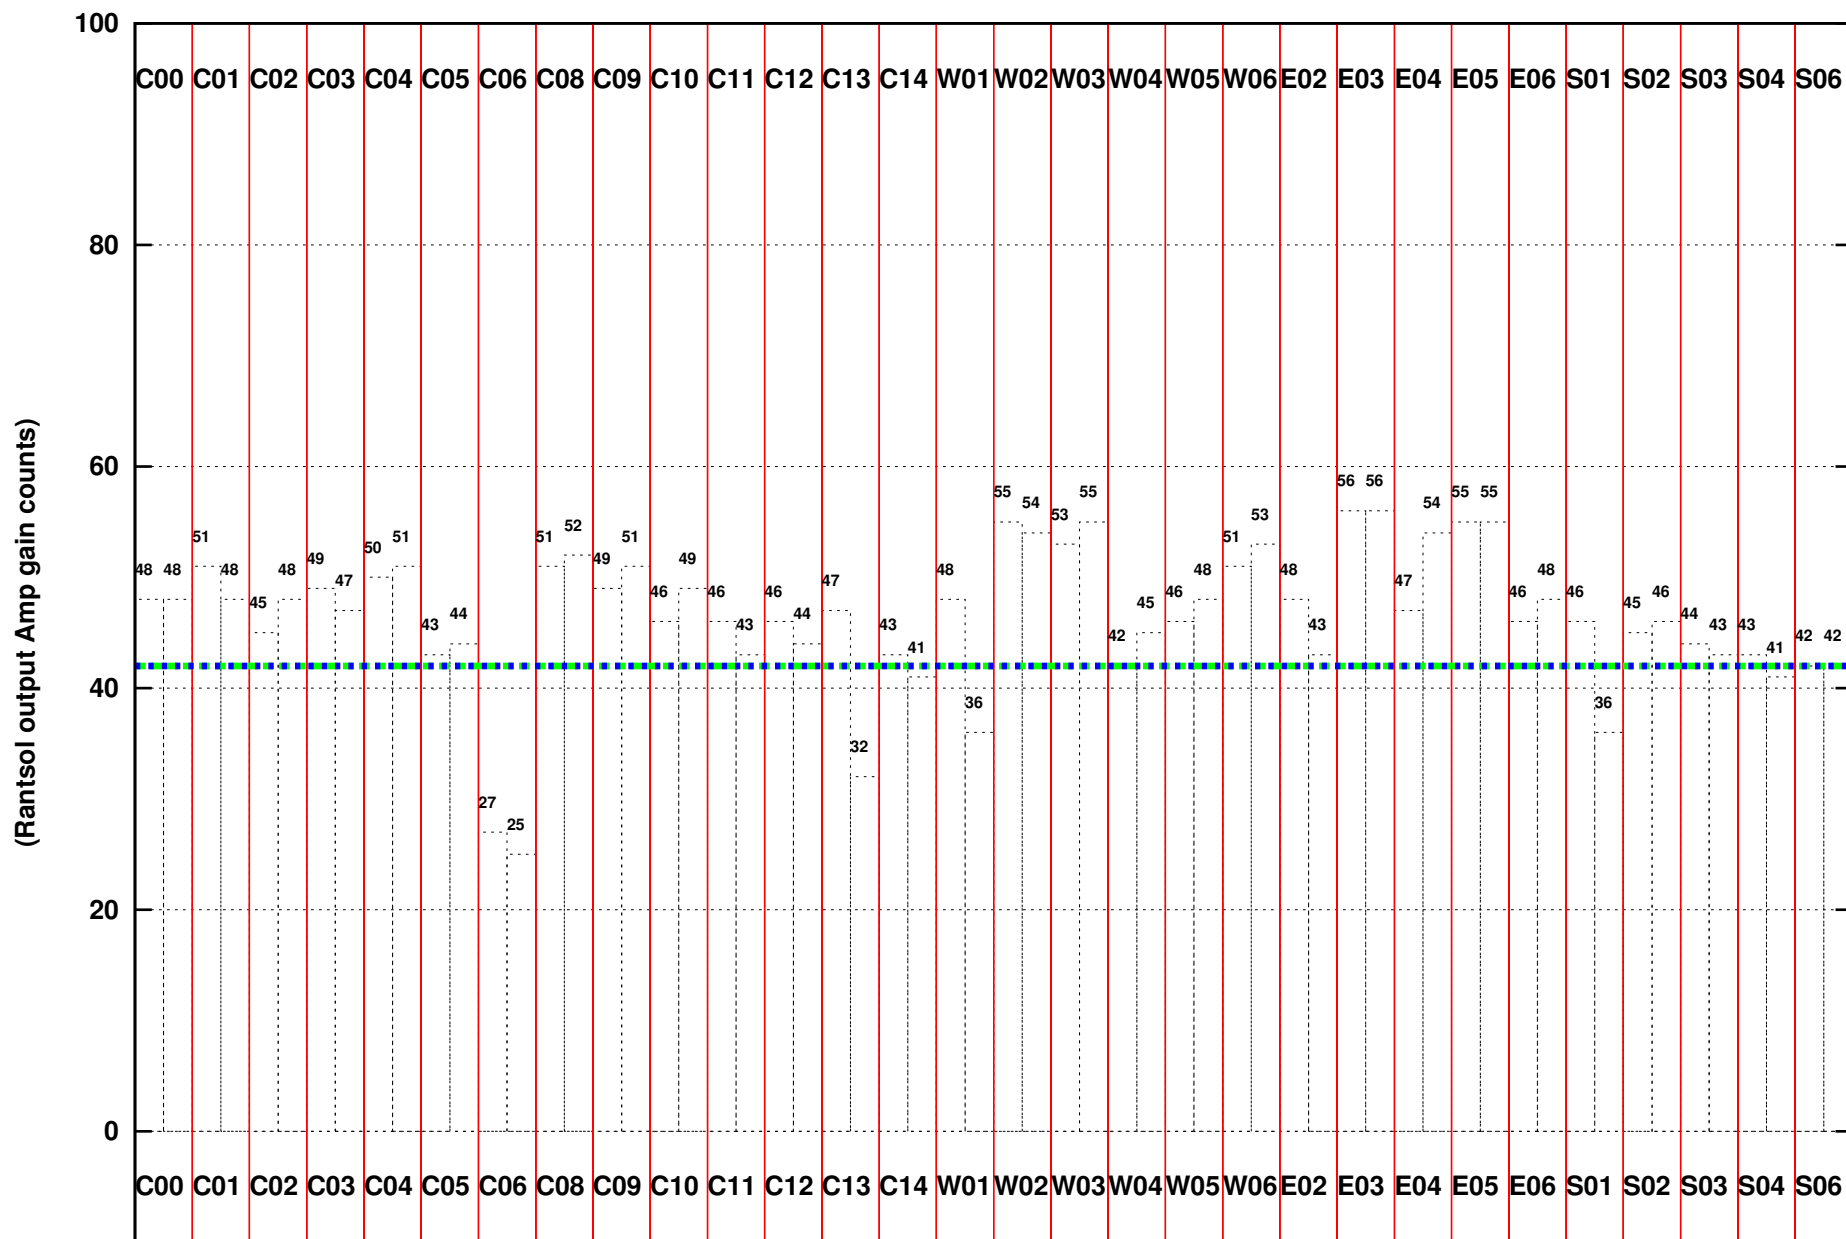

FRINGE STATUS (Rf:1409.000,1409.000 MHz., LO1:1460.000,1460.000 MHz., LO4/5:149.000,156.000 MHz.)

(File:/gsbifrddata/09jun/44_061_09jun2023_b5_gsb.lta, scan:0, chan:128, Src:3C48, Date:09Jun2023 05:21:31)