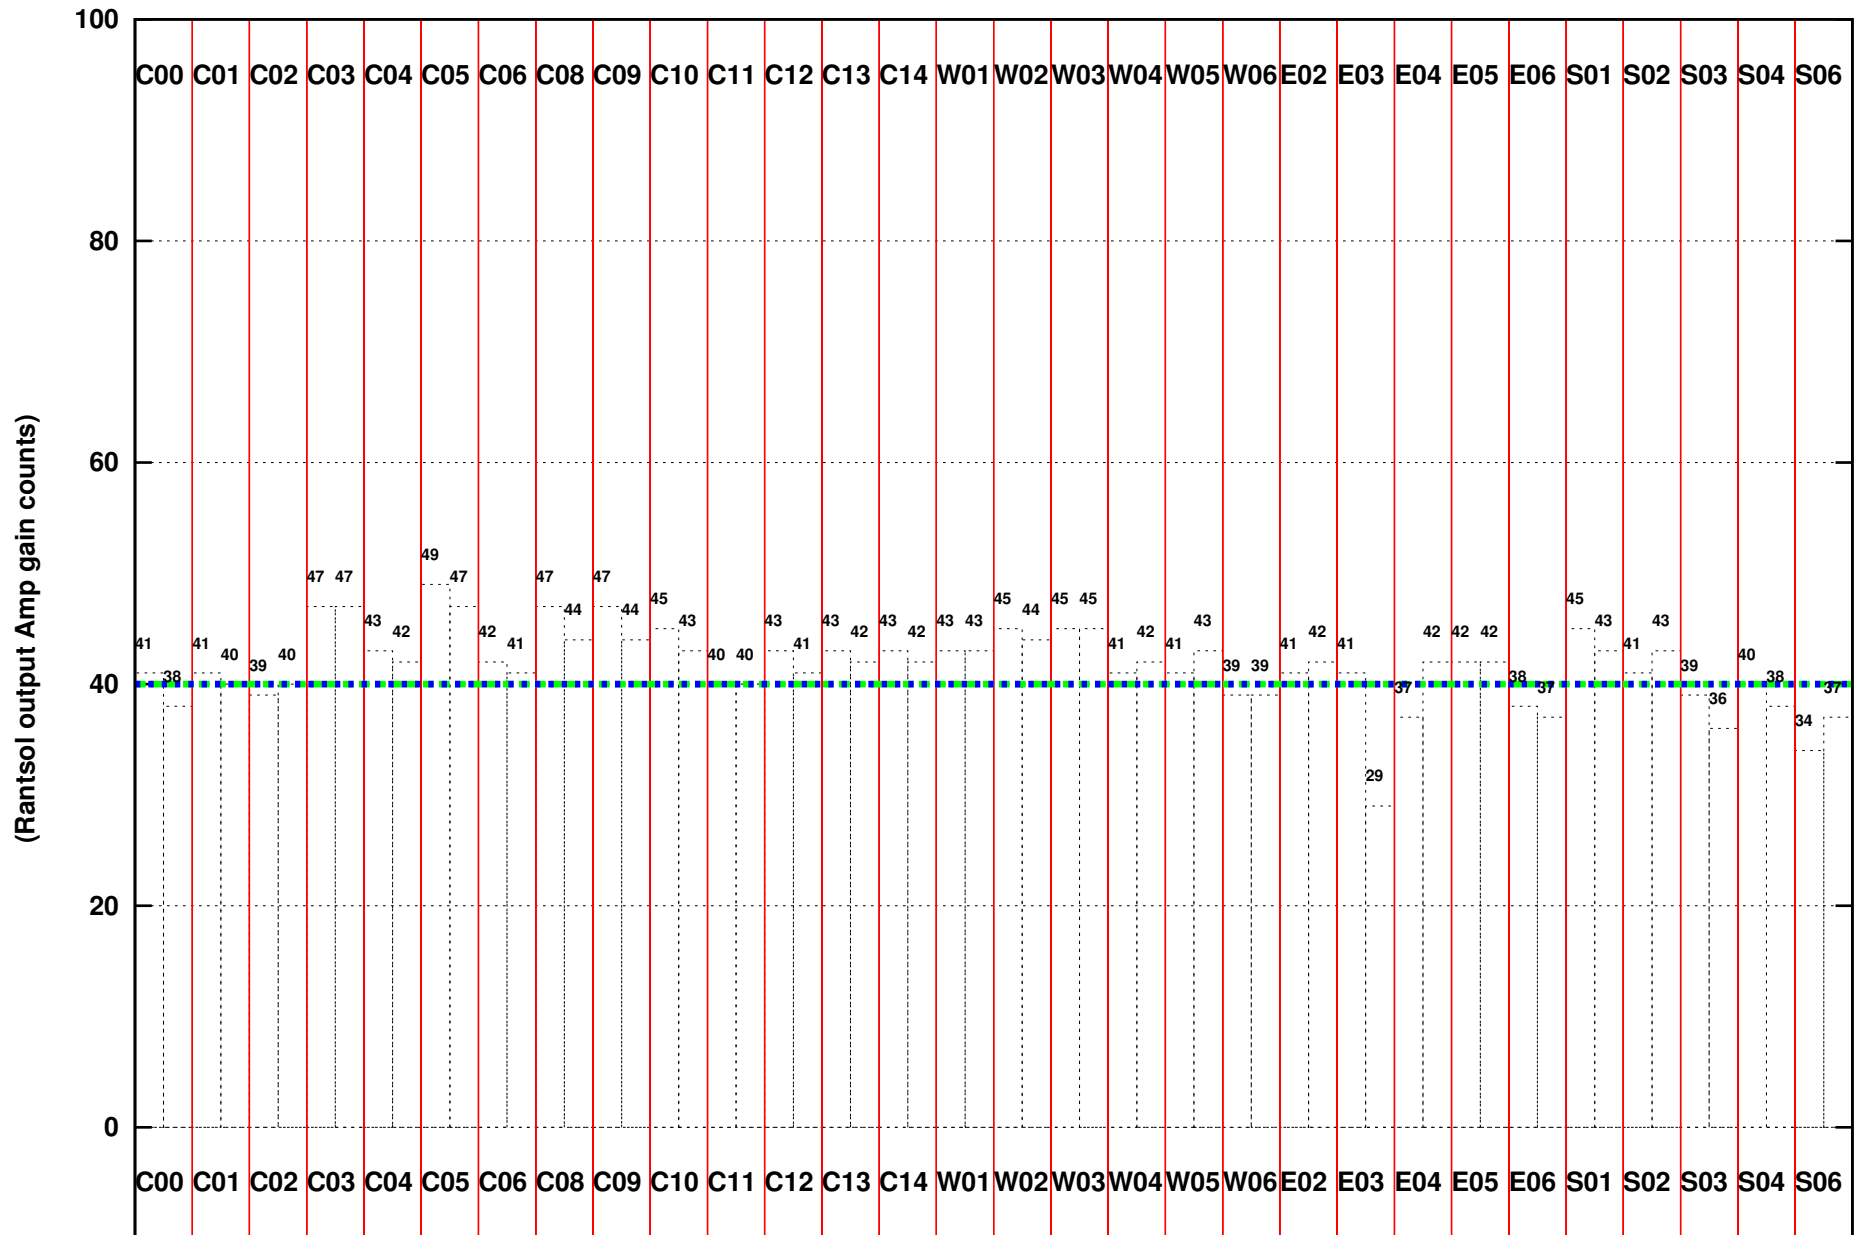

FRINGE STATUS (Rf:306.000,306.000 MHz., LO1:255.000,255.000 MHz., LO4/5:149.000,156.000 MHz.)

( File:/gsbifrddata1/11jun/44\_104\_11jun2023\_gsb\_gsb.lta, scan:0, chan:256, Src:3C286, Date:11Jun2023 19:34:10)