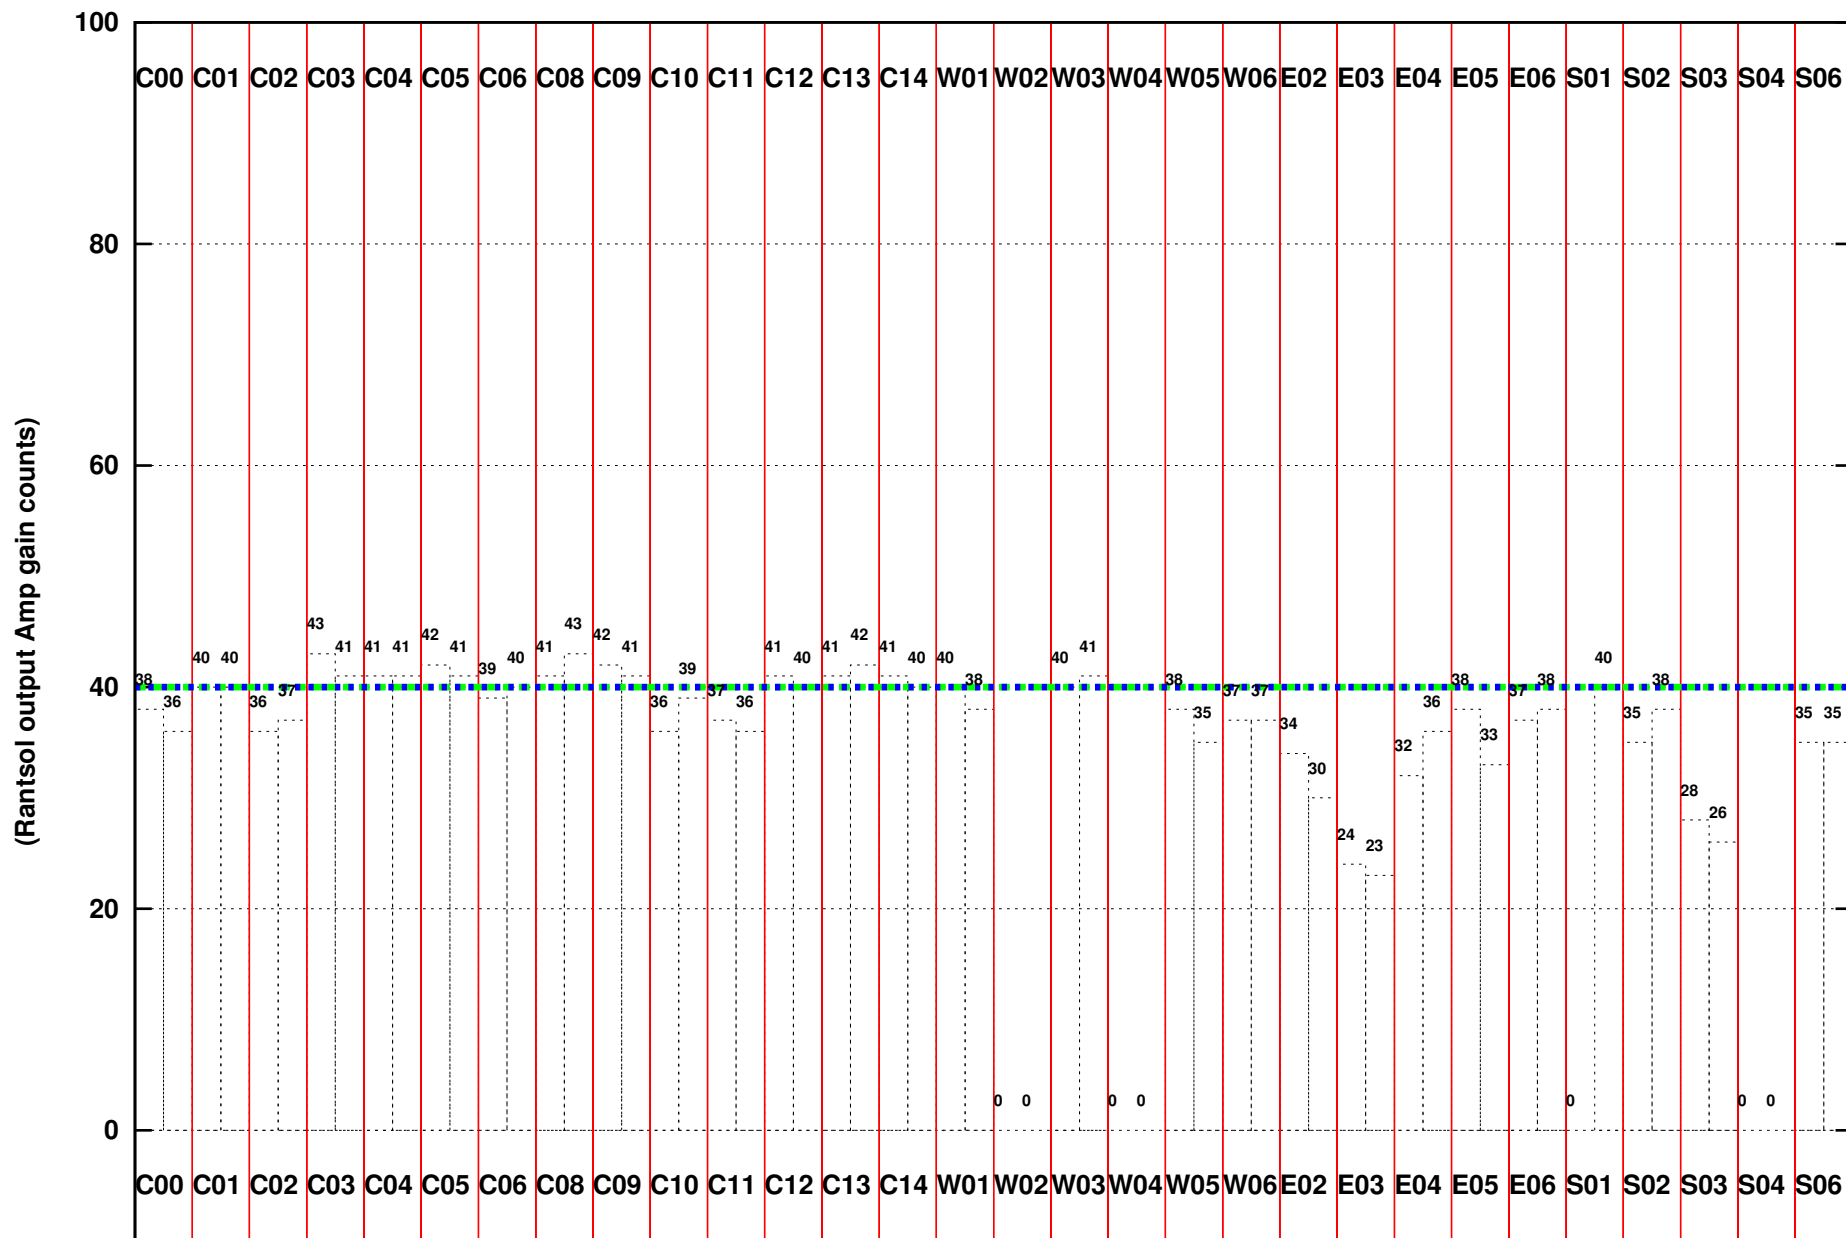

FRINGE STATUS (Rf:306.000,306.000 MHz., LO1:255.000,255.000 MHz., LO4/5:149.000,156.000 MHz.)

(File:/gsbifrddata/16jun/44_051_16jun2023_b3_gsb.lta, scan:0, chan:128, Src:3C147, Date:16Jun2023 11:23:03)