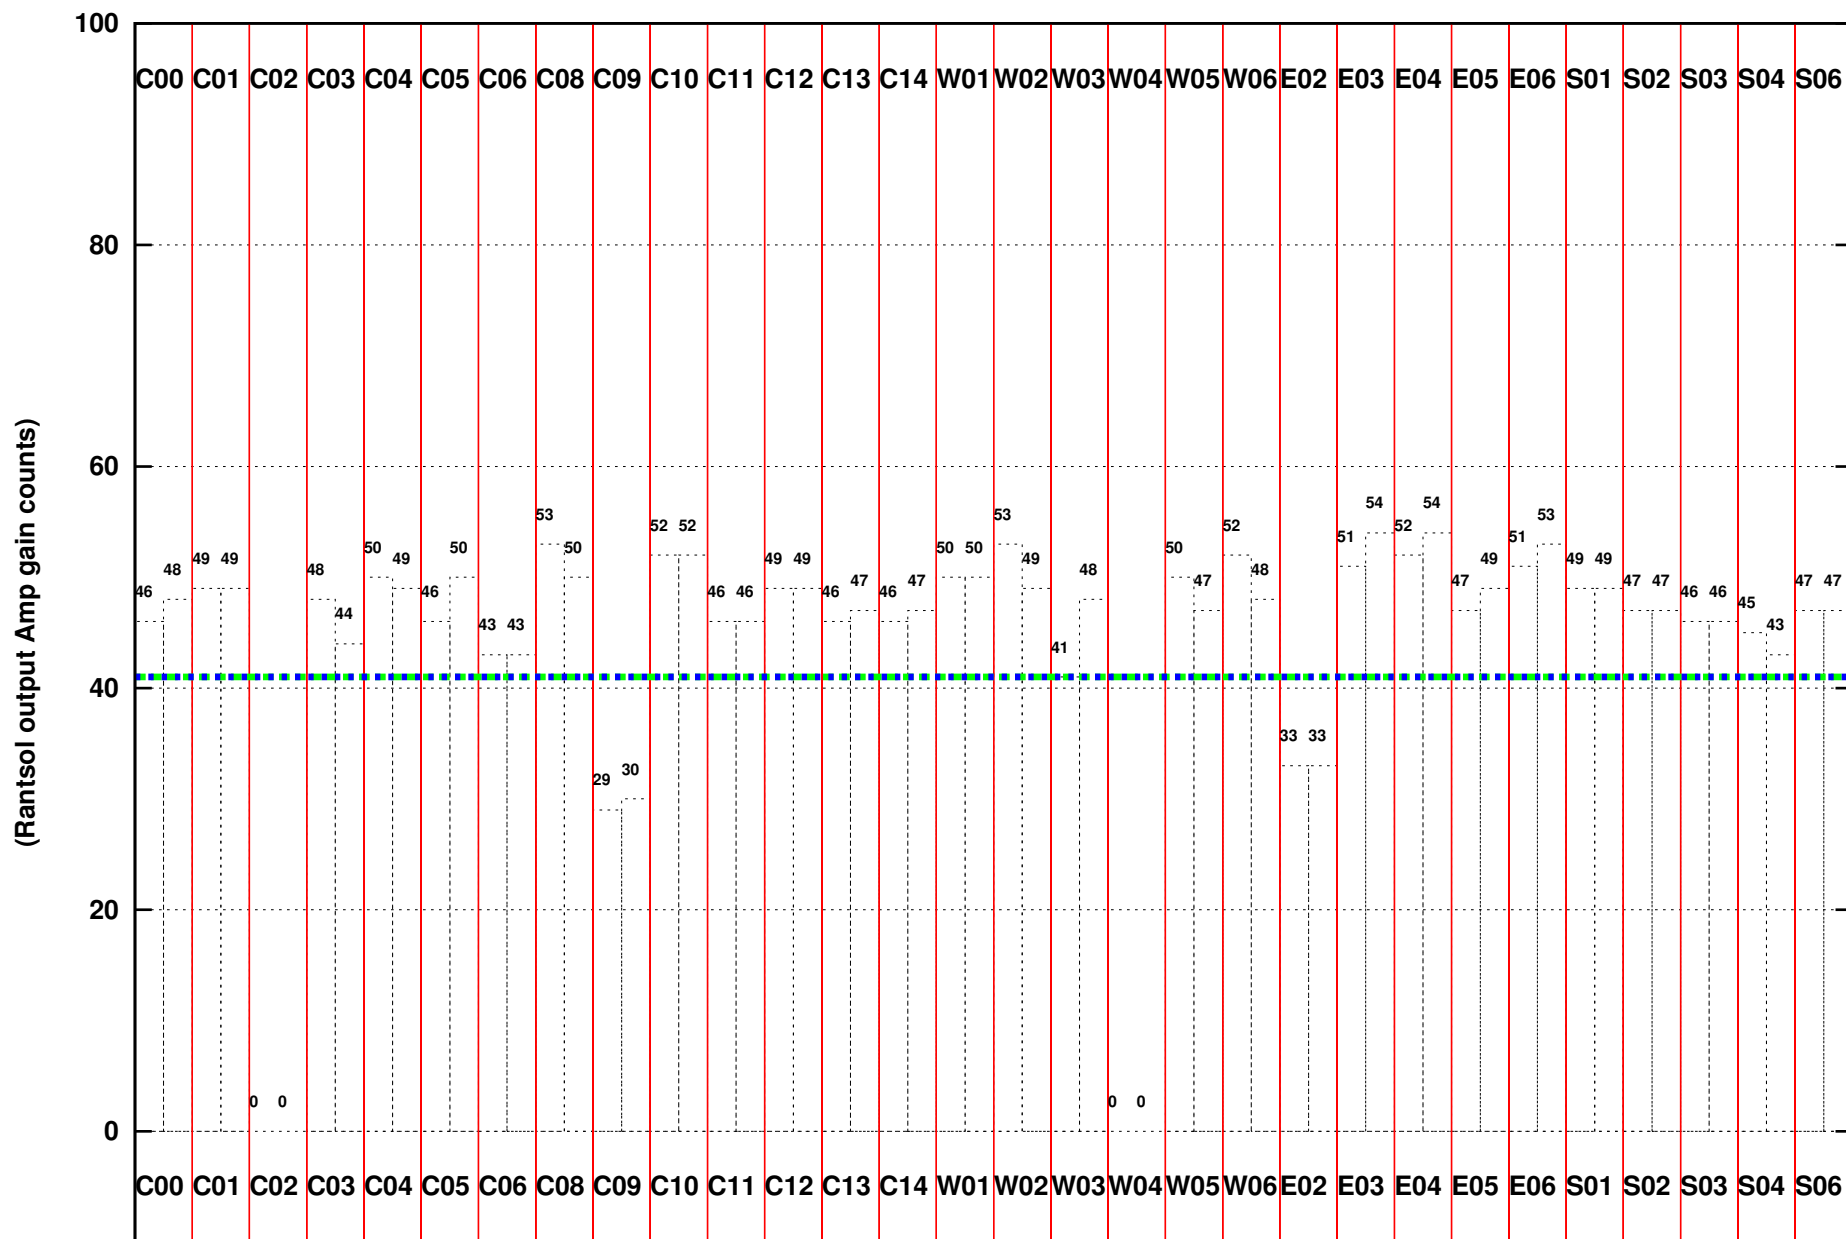

FRINGE STATUS (Rf:591.000,591.000 MHz., LO1:540.000,540.000 MHz., LO4/5:149.000,156.000 MHz.)

(File:/gsbifrddata1/17jun/ddtc284_17jun2023_b4_gsb.lta, scan:0, chan:128, Src:3C48, Date:17Jun2023 03:44:47)