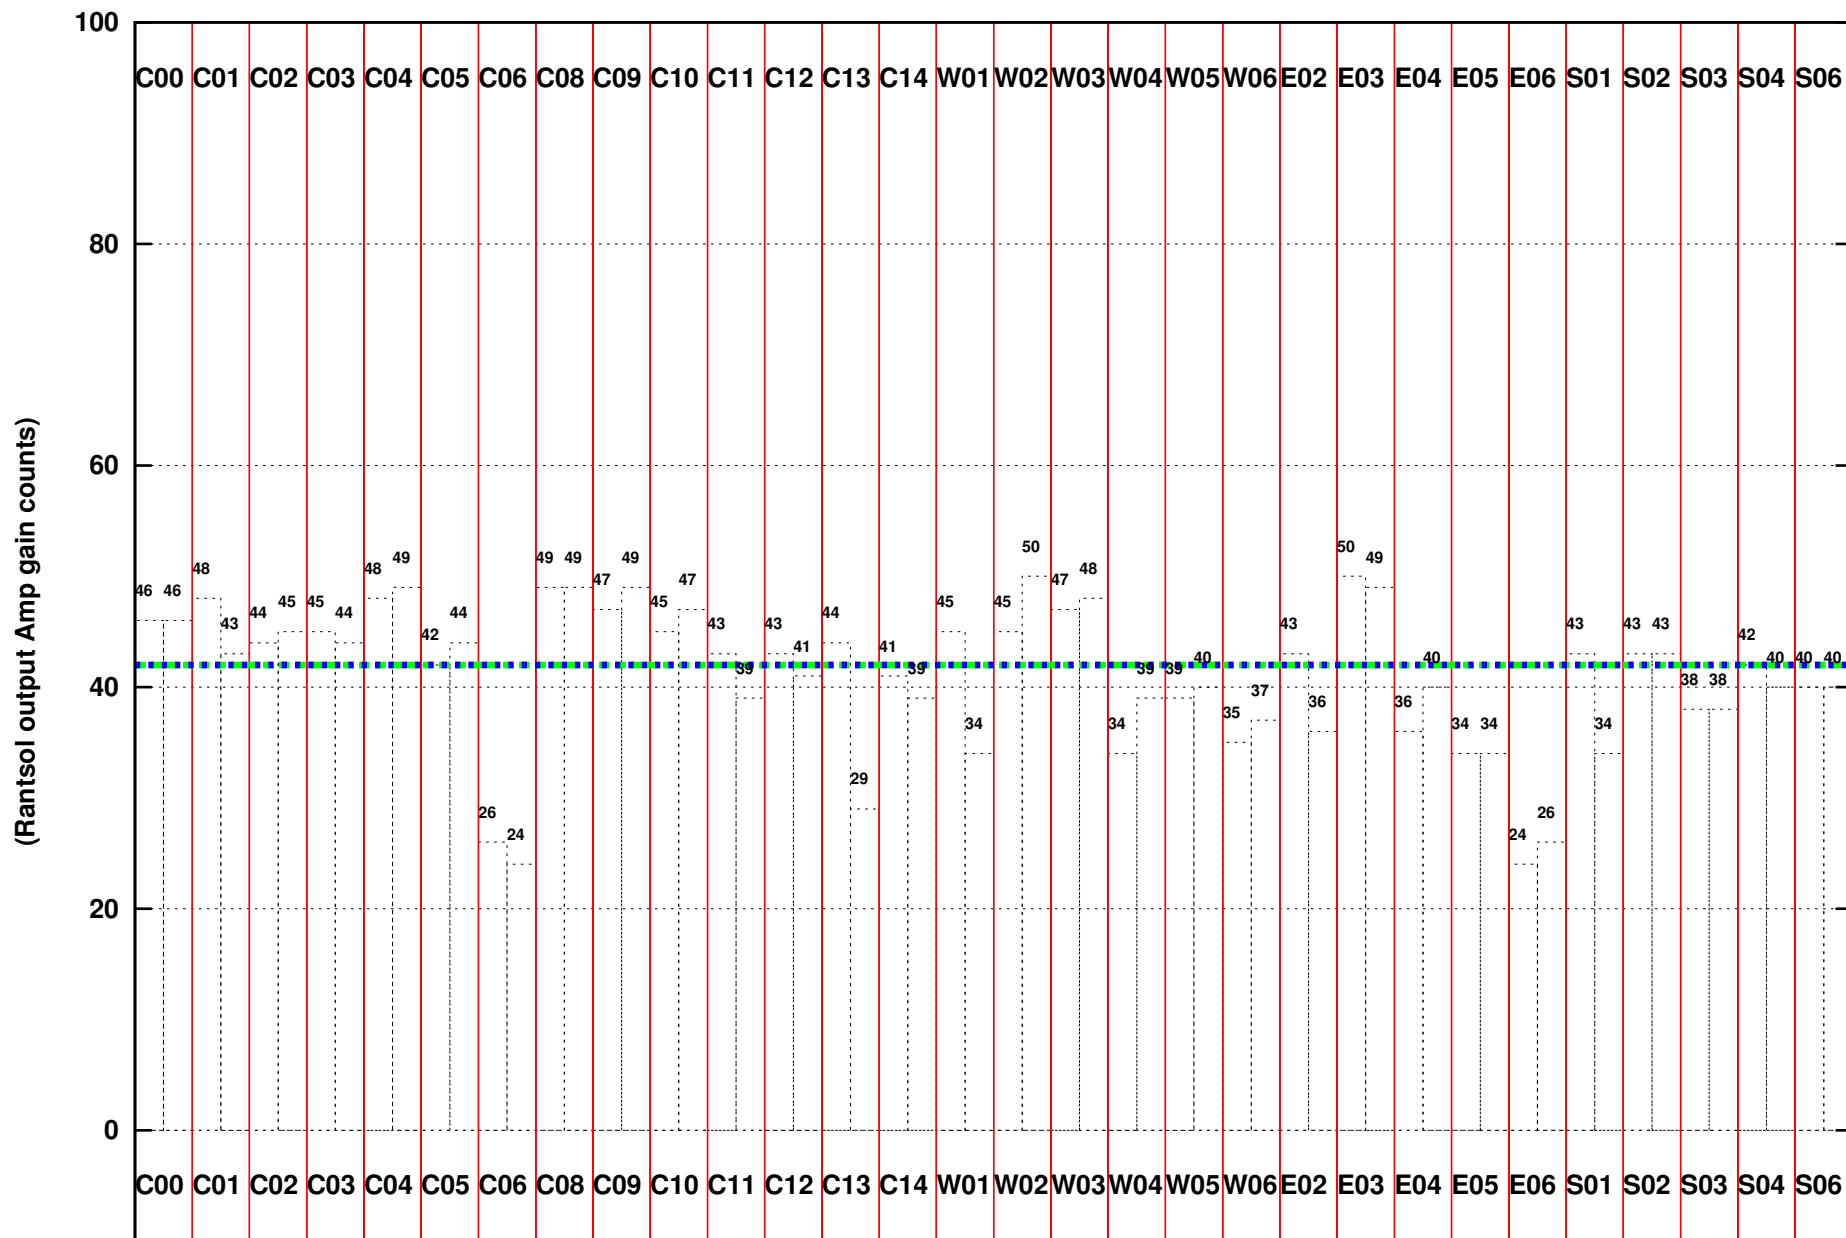

FRINGE STATUS (Rf:1409.000,1409.000 MHz., LO1:1460.000,1460.000 MHz., LO4/5:149.000,156.000 MHz.)

( File:/gsbifrdta1/18jun/44\_051\_18jun2023\_b5\_gsb.lta, scan:0, chan:128, Src:3C147, Date:18Jun2023 11:15:44)