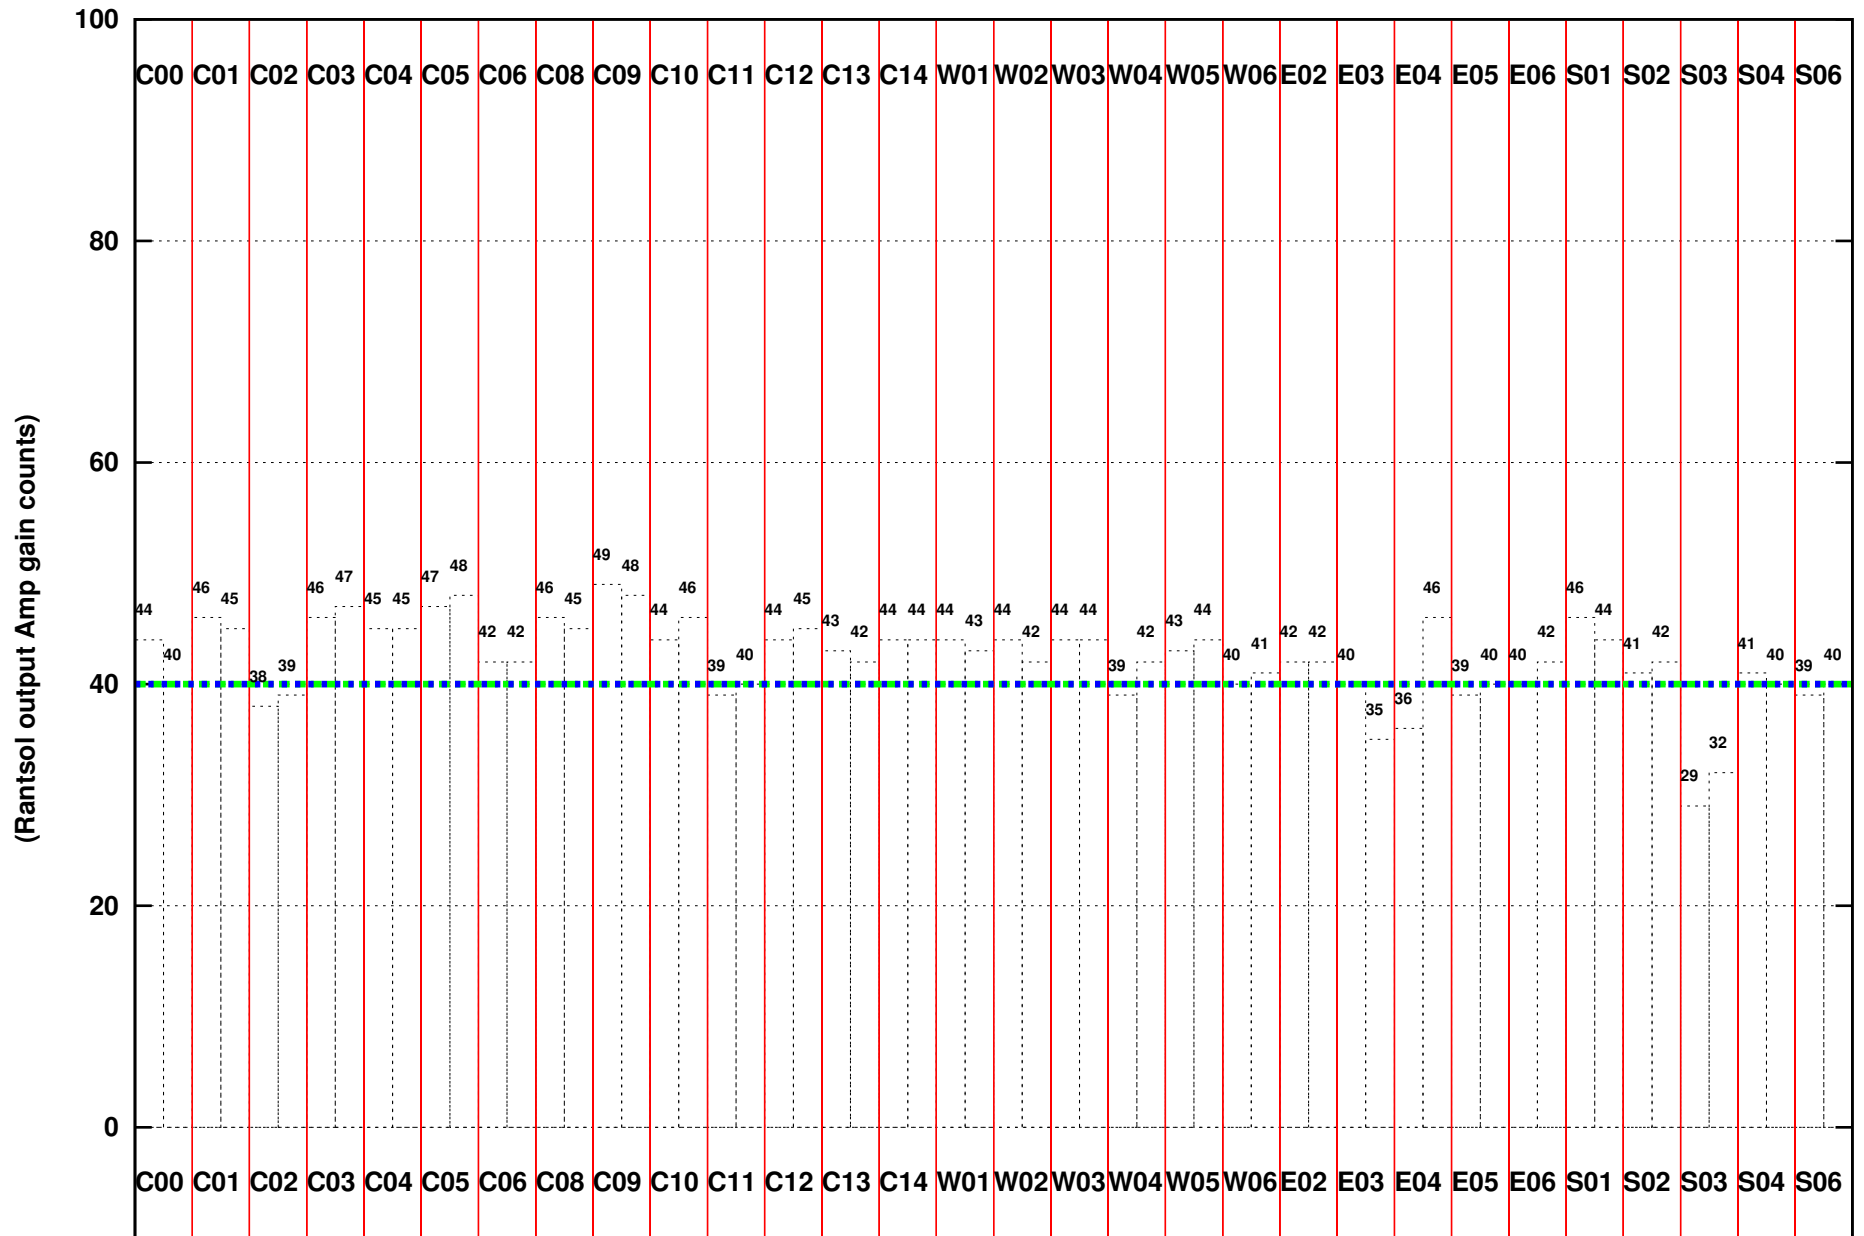

FRINGE STATUS (Rf:306.000,306.000 MHz., LO1:255.000,255.000 MHz., LO4/5:149.000,156.000 MHz.)

( File:/gsbifrdta1/18jun/44\_039\_18jun2023\_b3\_gsb.lta, scan:0, chan:128, Src:3C286, Date:18Jun2023 19:28:39)