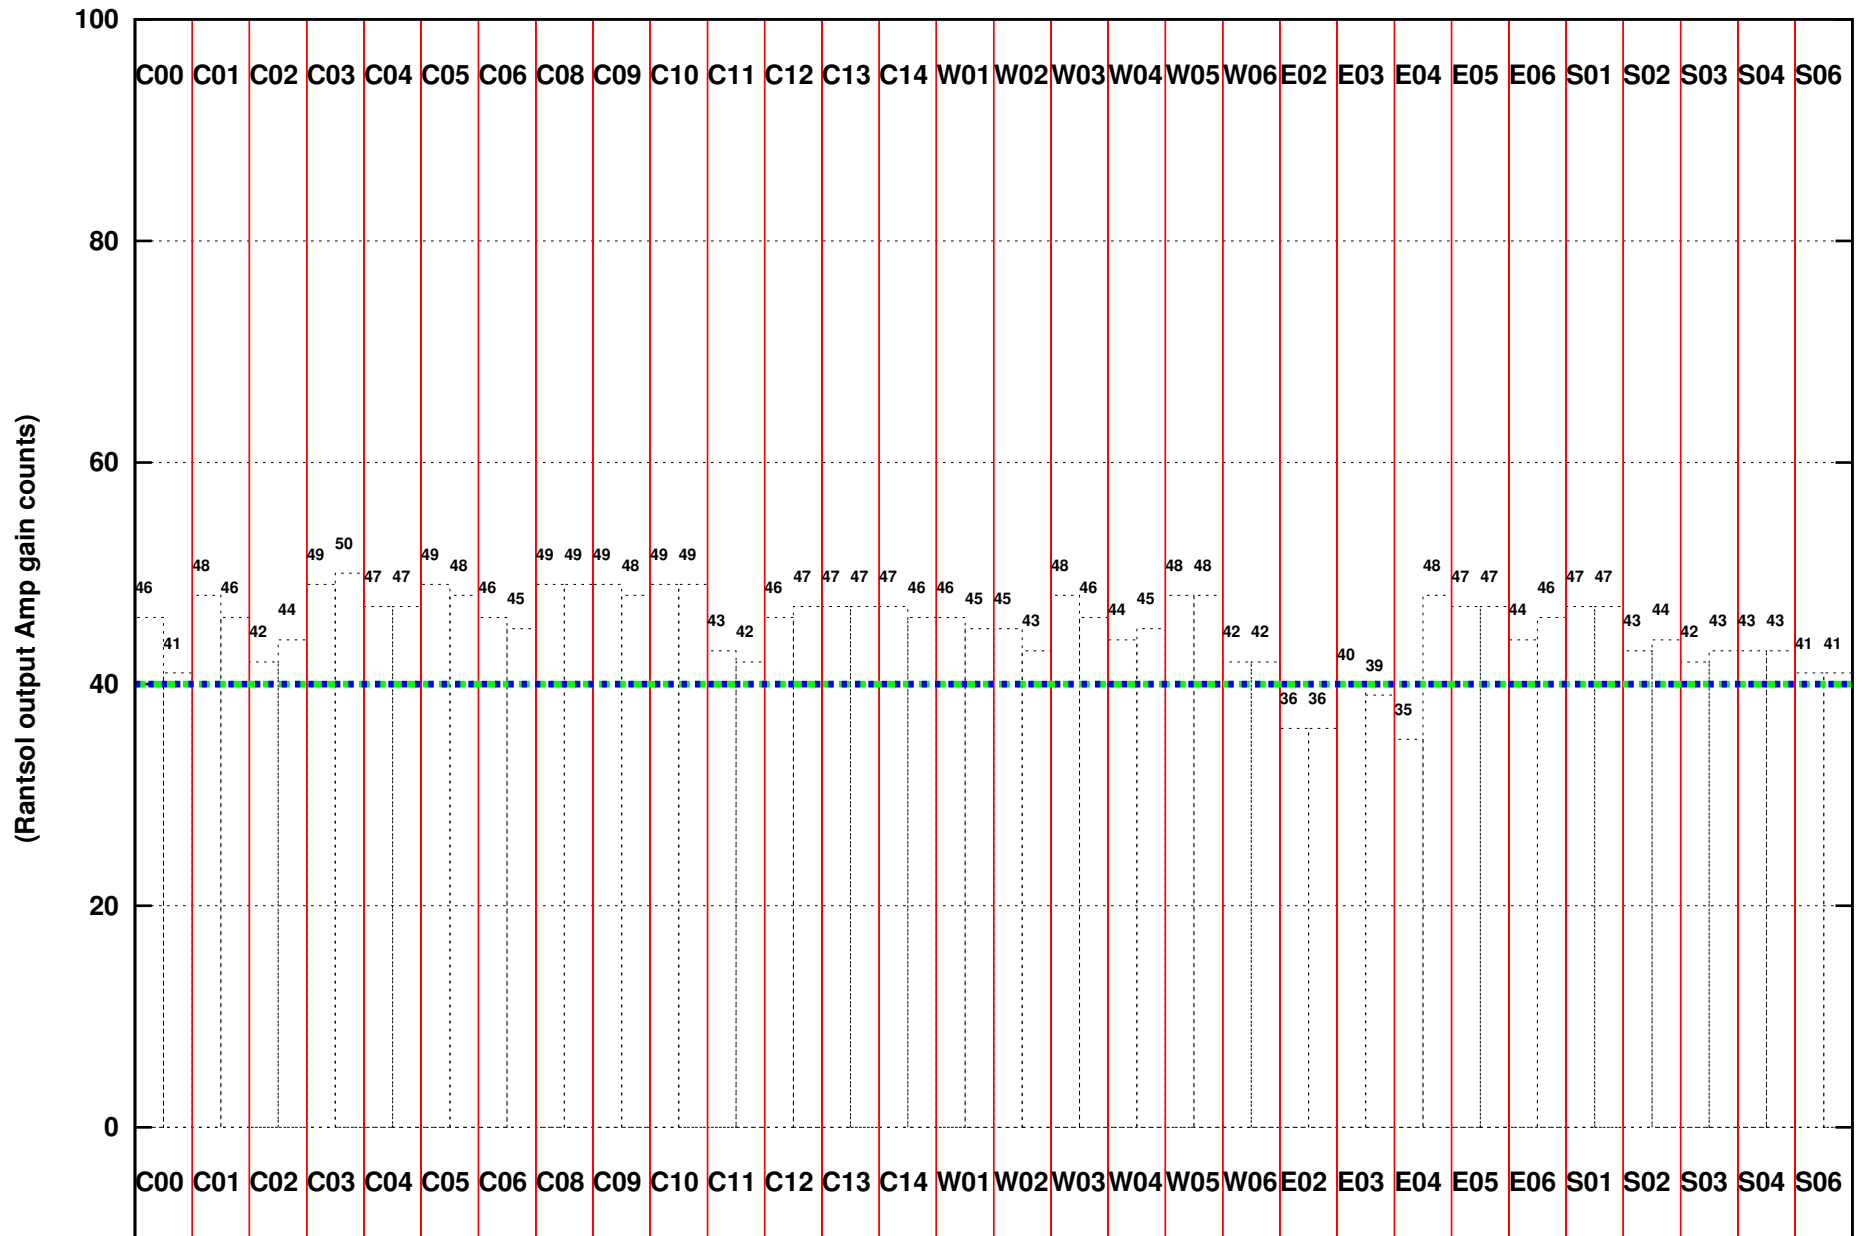

FRINGE STATUS (Rf:306.000,306.000 MHz., LO1:255.000,255.000 MHz., LO4/5:149.000,156.000 MHz.)

(File:/gsbifrddata/20jun/44_061_20jun2023_b3_gsb.lta, scan:0, chan:128, Src:3C286, Date:20Jun2023 01:15:04)