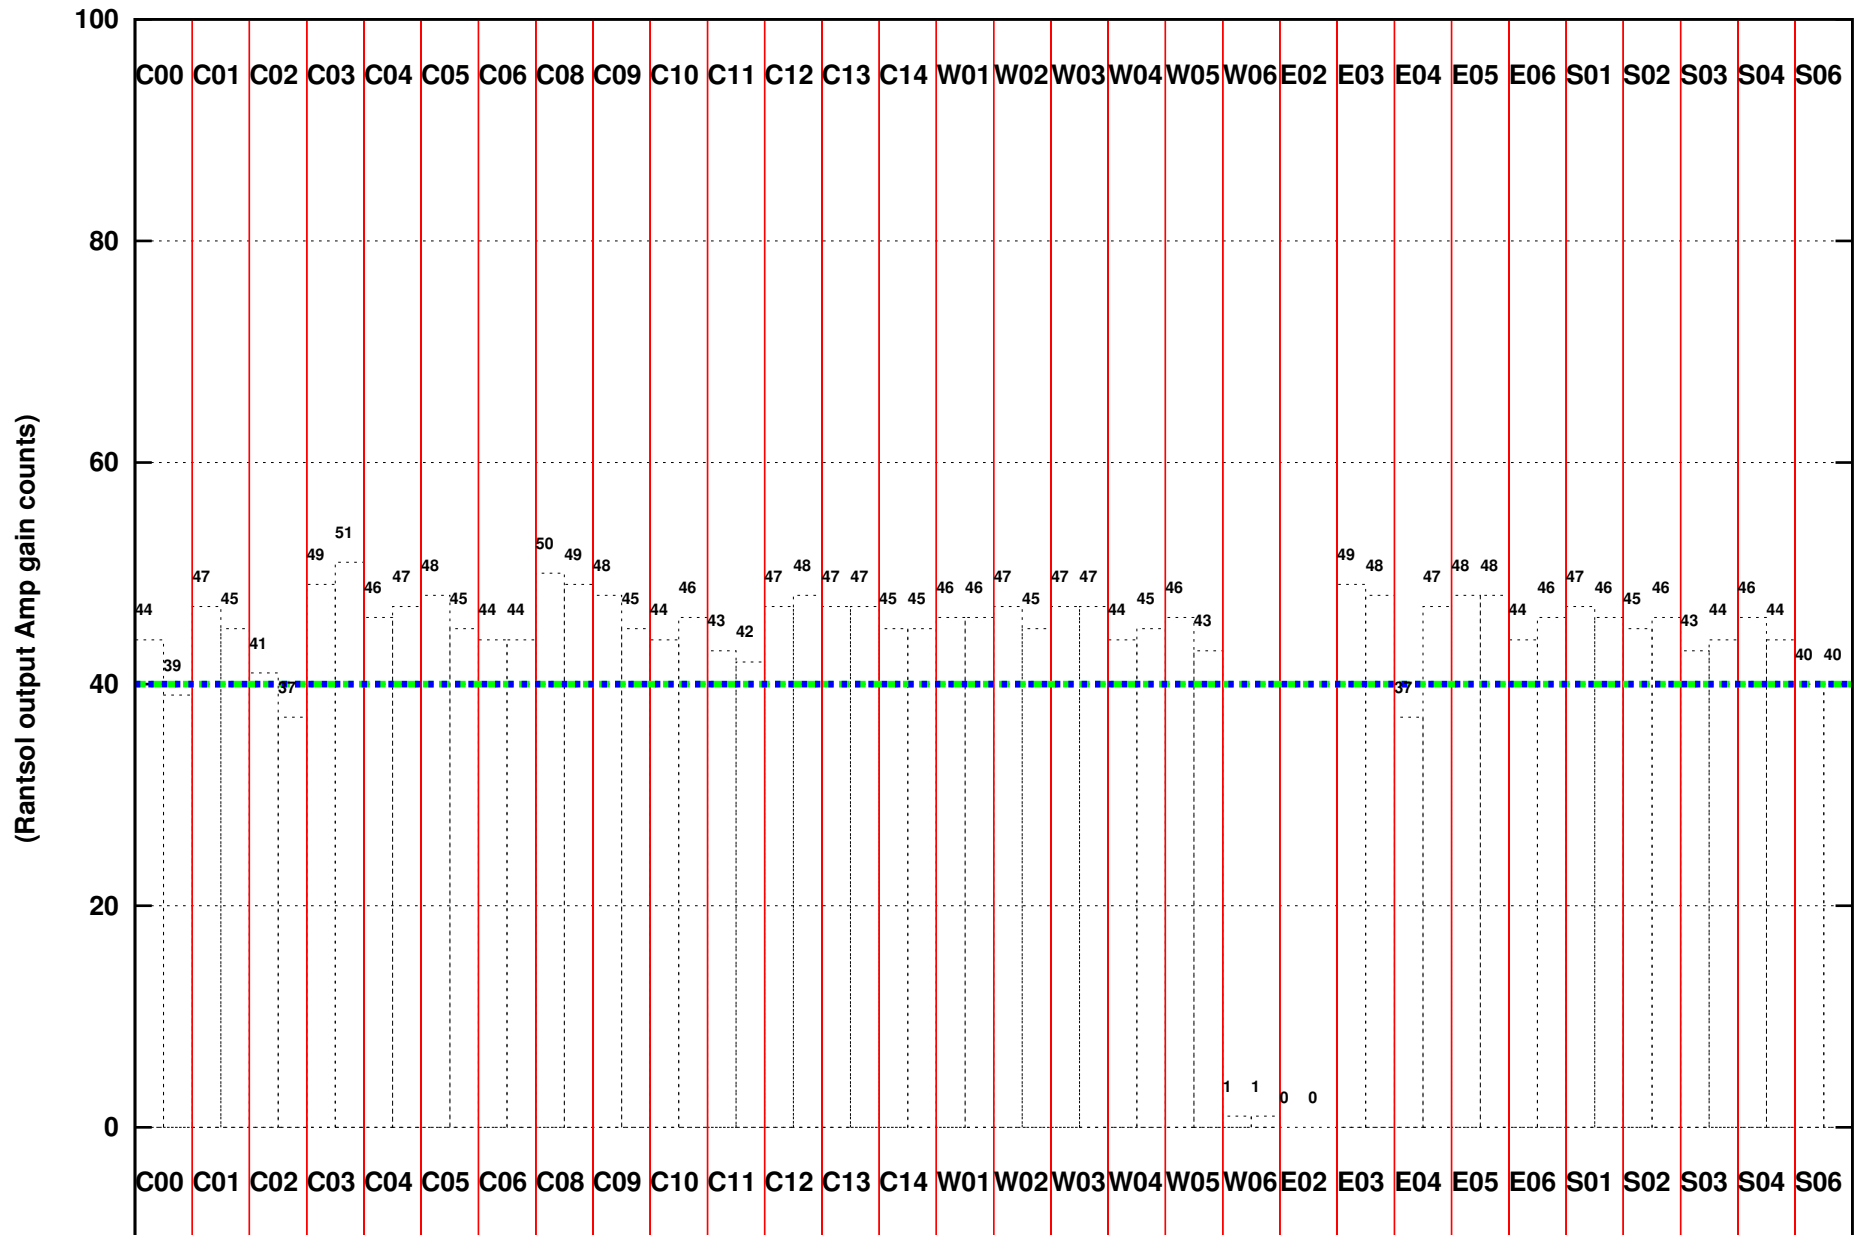

FRINGE STATUS (Rf:306.000,306.000 MHz., LO1:255.000,255.000 MHz., LO4/5:149.000,156.000 MHz.)

(File:/gsbifrddata1/25jun/44_007_25jun2023_b3_gsb.lta, scan:0, chan:128, Src:3C286, Date:25Jun2023 17:13:51)