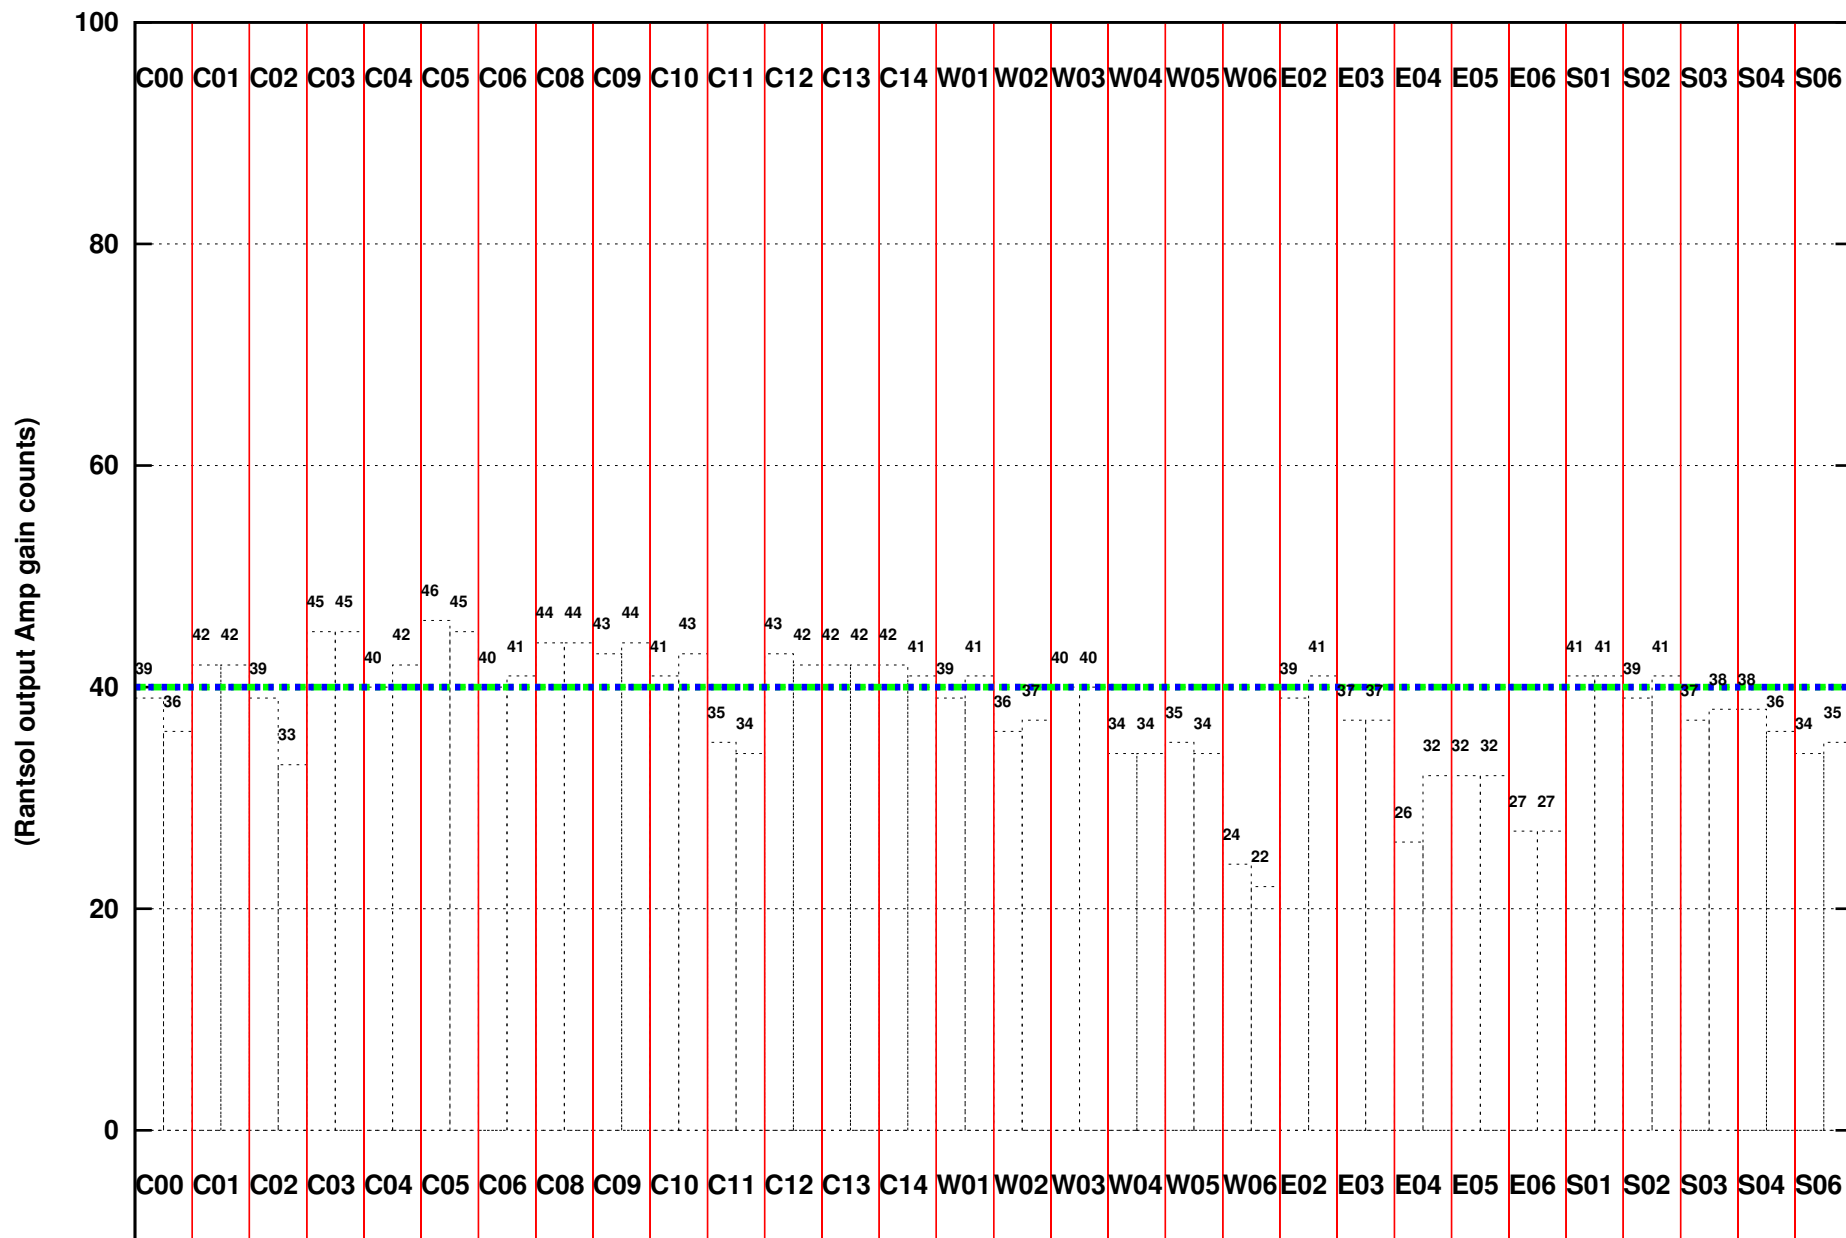

FRINGE STATUS (Rf:306.000,306.000 MHz., LO1:255.000,255.000 MHz., LO4/5:149.000,156.000 MHz.)

( File:/gsbifrddata1/01jul/44\_091\_01jul2023\_b3\_gsb.lta, scan:0, chan:128, Src:3C286, Date:01Jul2023 18:11:47)