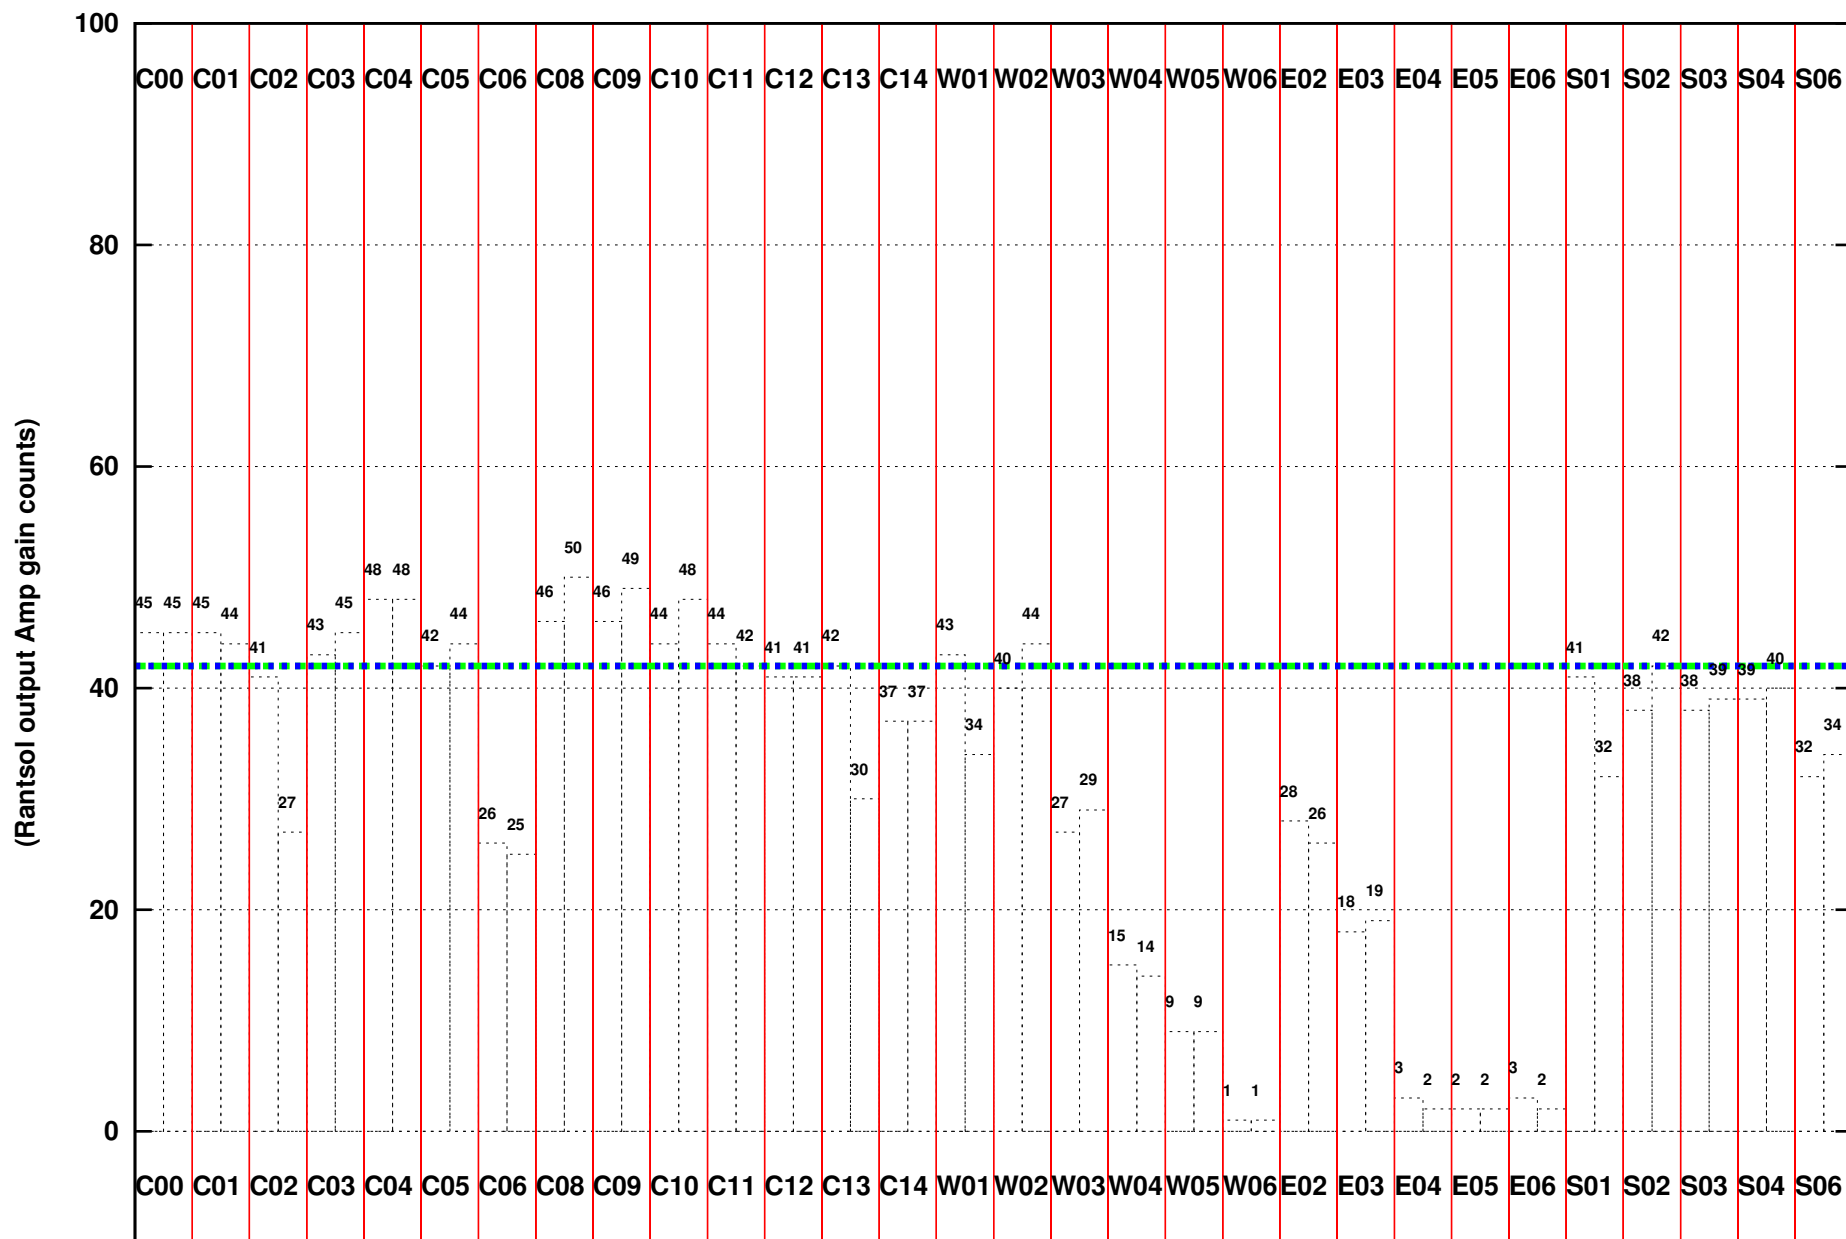

FRINGE STATUS (Rf:1409.000,1409.000 MHz., LO1:1460.000,1460.000 MHz., LO4/5:149.000,156.000 MHz.)

(File:/gsbifrddata1/02jul/44_095_02jul2023_b5_gsb.lta, scan:0, chan:128, Src:3C286, Date:02Jul2023 17:23:45)