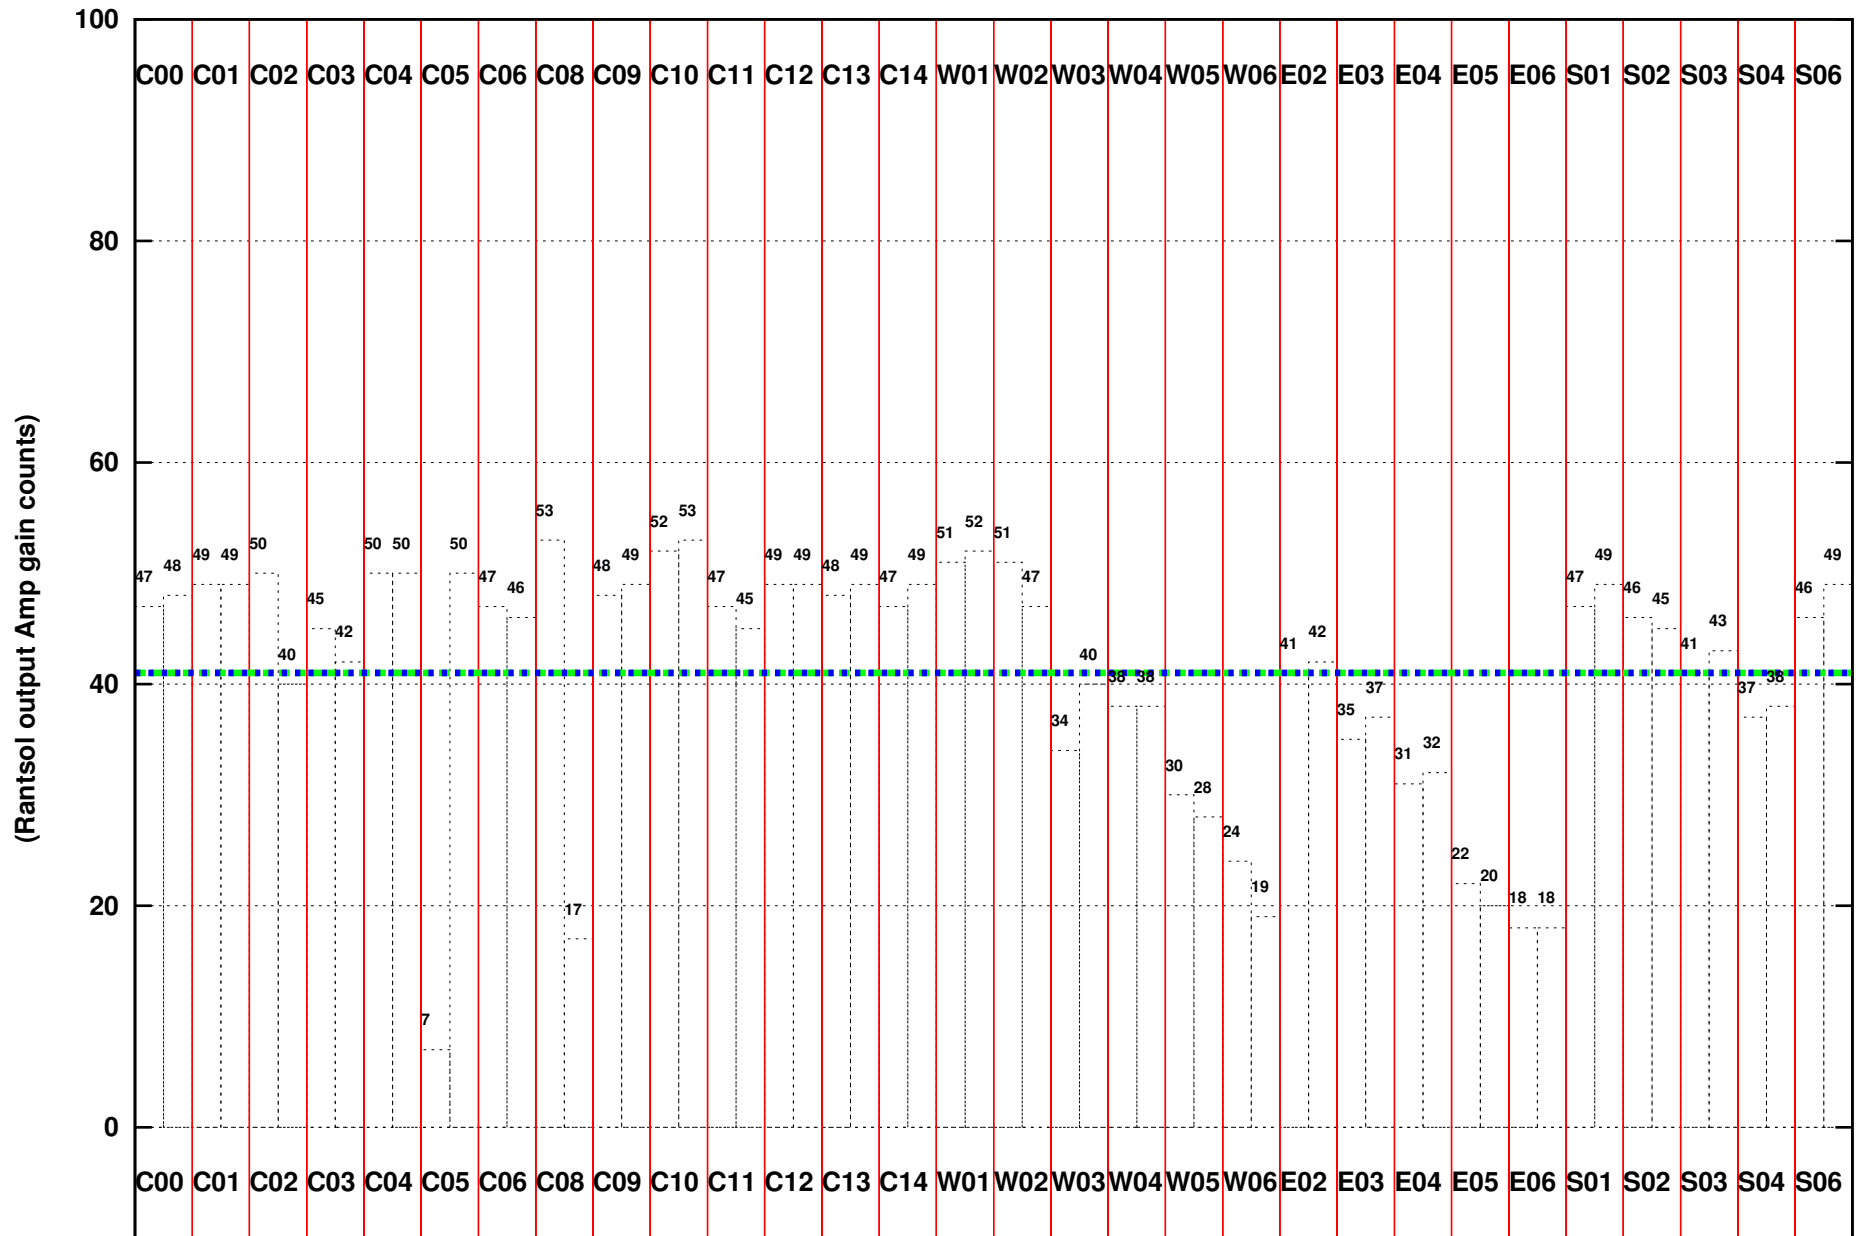

FRINGE STATUS (Rf:591.000,591.000 MHz., LO1:540.000,540.000 MHz., LO4/5:149.000,156.000 MHz.)

( File:/gsbifrddata1/02jul/44\_091\_02jul2023\_b4\_gsb.lta, scan:0, chan:128, Src:3C286, Date:02Jul2023 19:18:08)