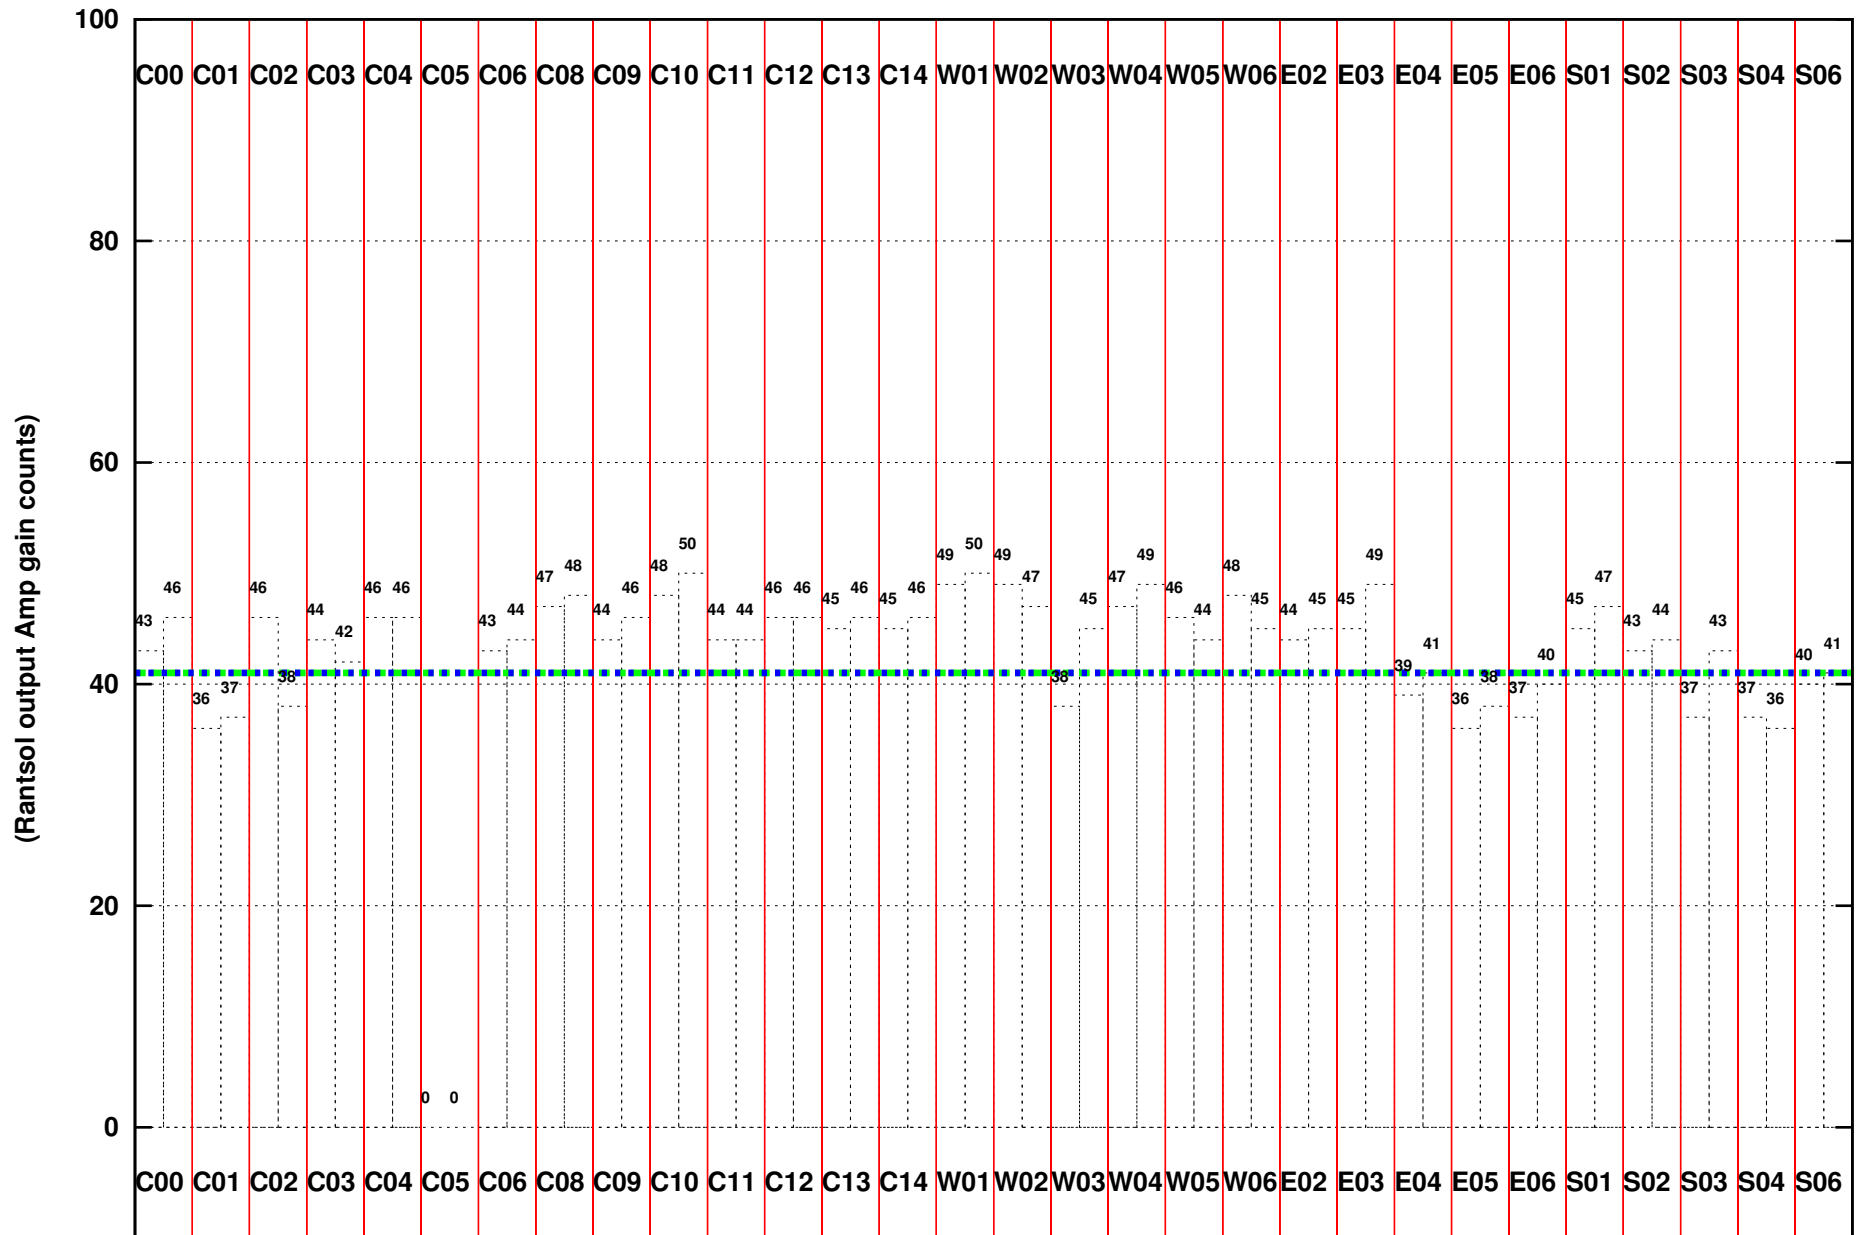

FRINGE STATUS (Rf:591.000,591.000 MHz., LO1:540.000,540.000 MHz., LO4/5:149.000,156.000 MHz.)

(File:/gsbifrddata1/03jul/44_094_03jul2023_b4_gsb.lta, scan:0, chan:128, Src:3C147, Date:03Jul2023 07:21:46)