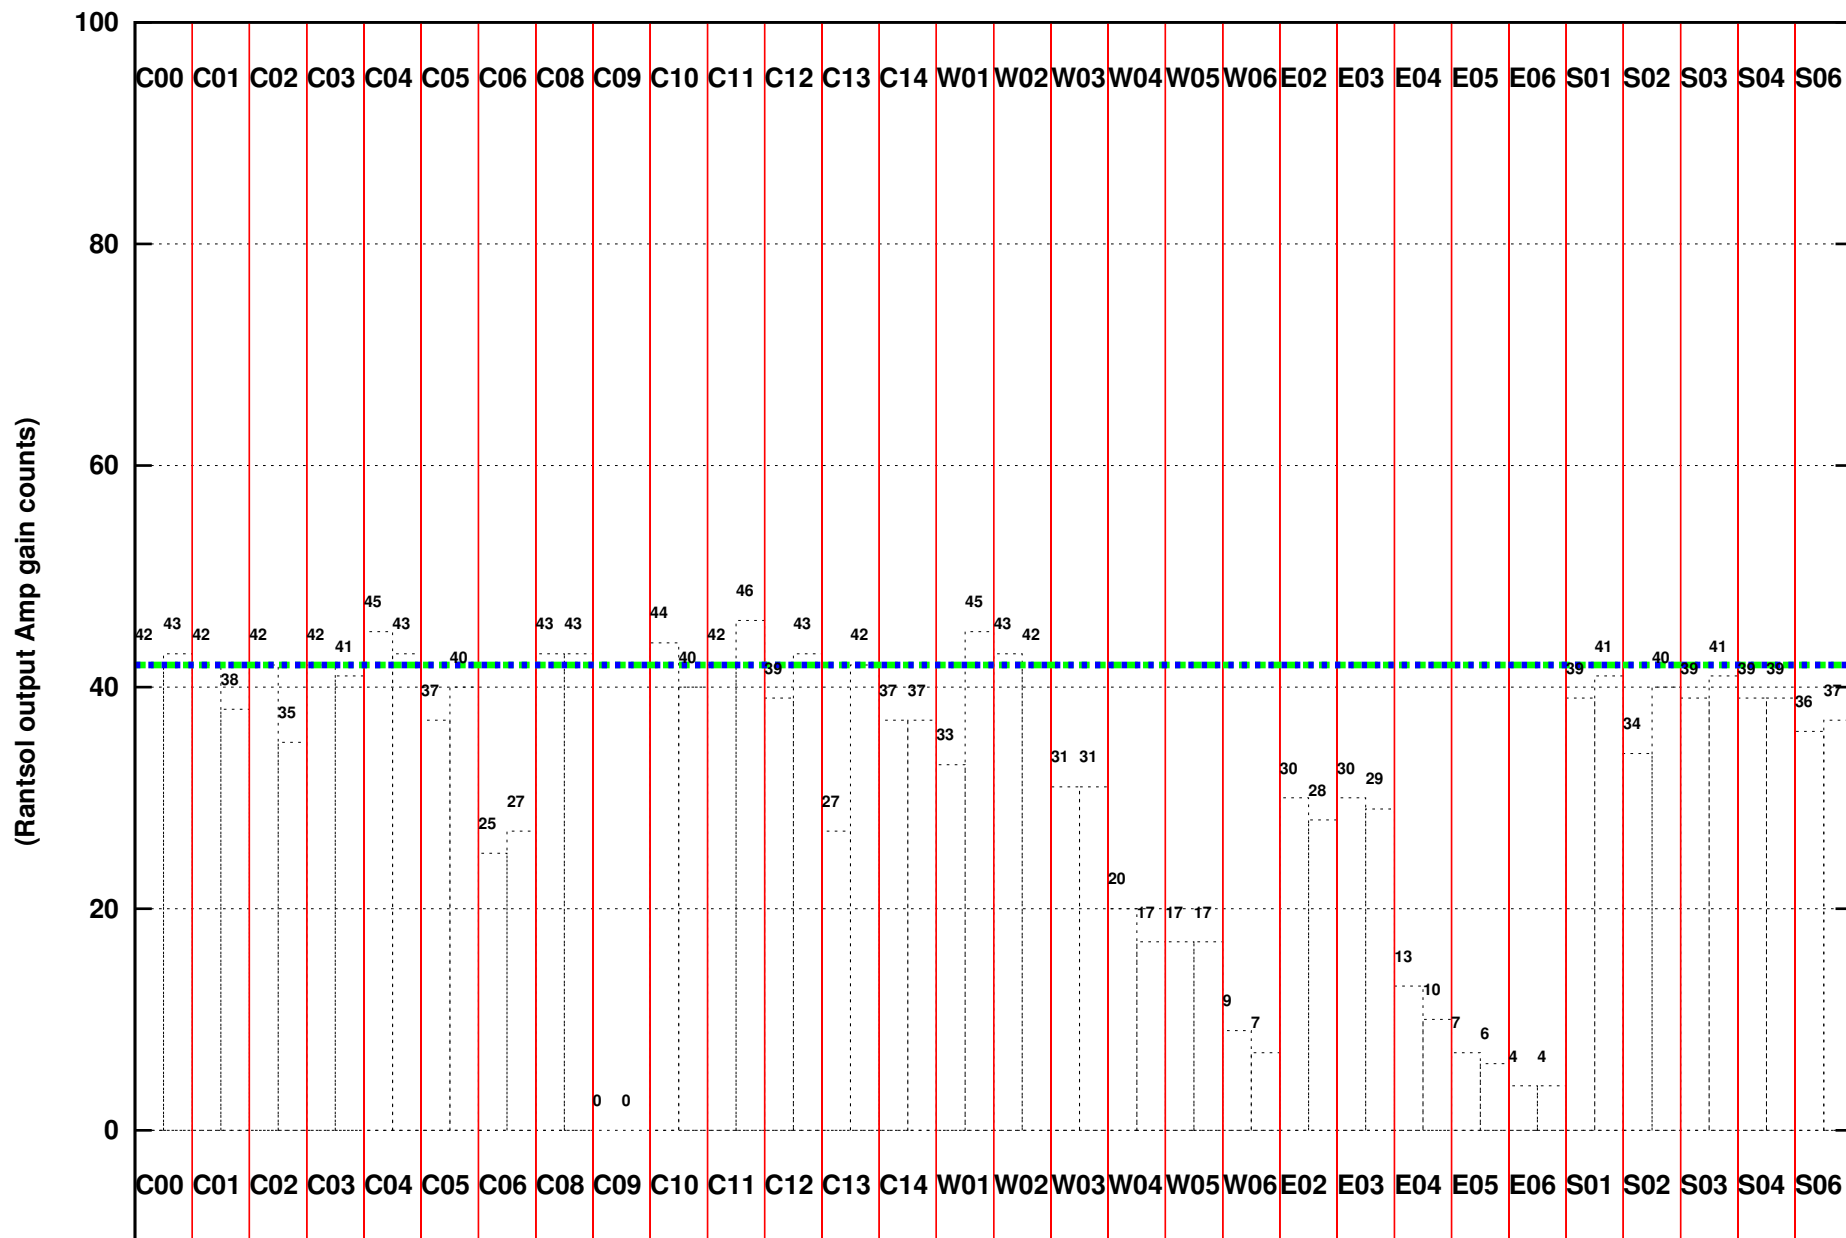

FRINGE STATUS (Rf:1371.000,1371.000 MHz., LO1:1320.000,1320.000 MHz., LO4/5:149.000,156.000 MHz.)

( File:/gsbifrddata/04jul/tst2714\_04jul2023\_test\_gsb.lta, scan:0, chan:128, Src:3C147, Date:04Jul2023 10:13:34)