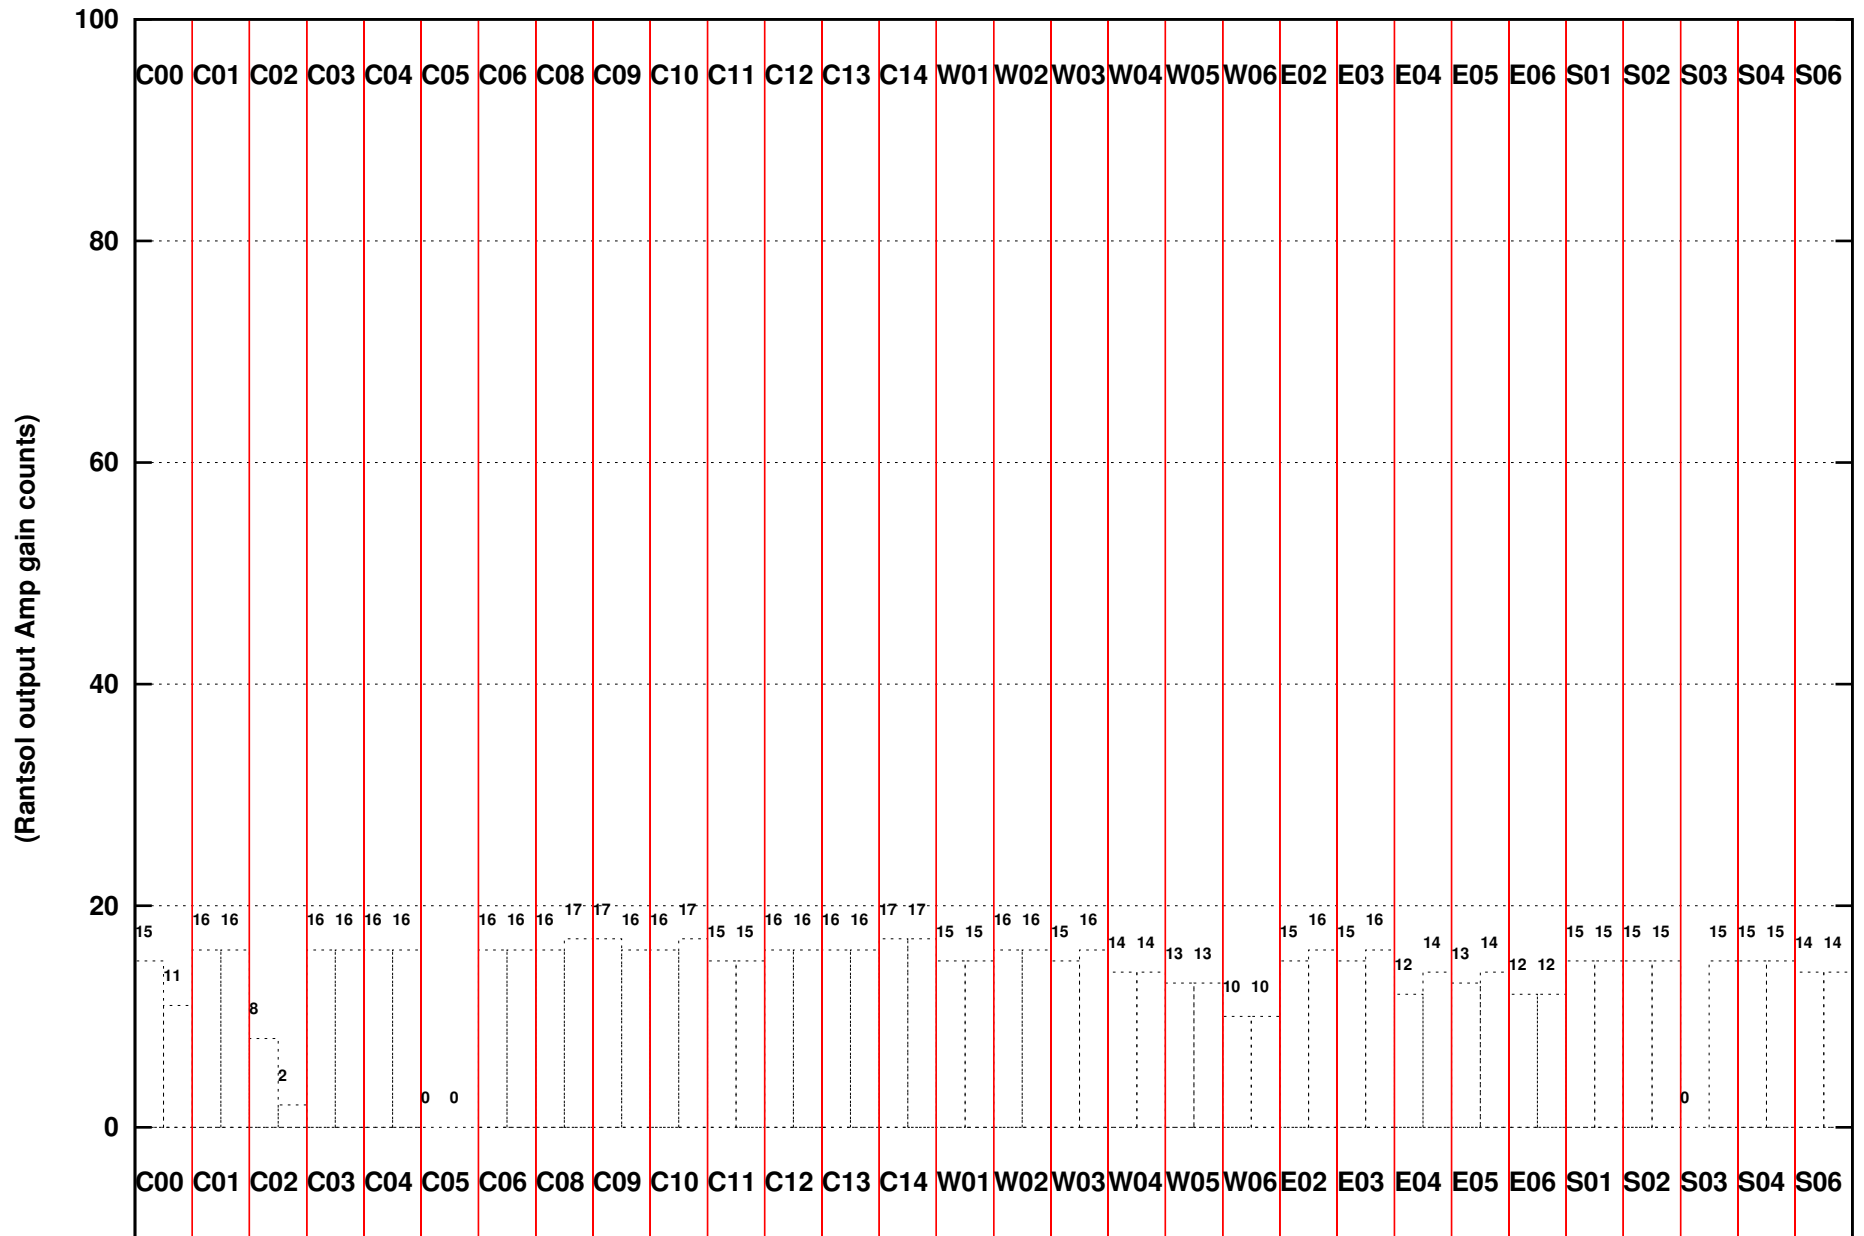

FRINGE STATUS (Rf:306.000,306.000 MHz., LO1:255.000,255.000 MHz., LO4/5:149.000,156.000 MHz.)

(File:/gsbifrddata1/05jul/44_013_05jul2023_b3_gsb.lta, scan:0, chan:128, Src:1822-096, Date:05Jul2023 02:24:49)