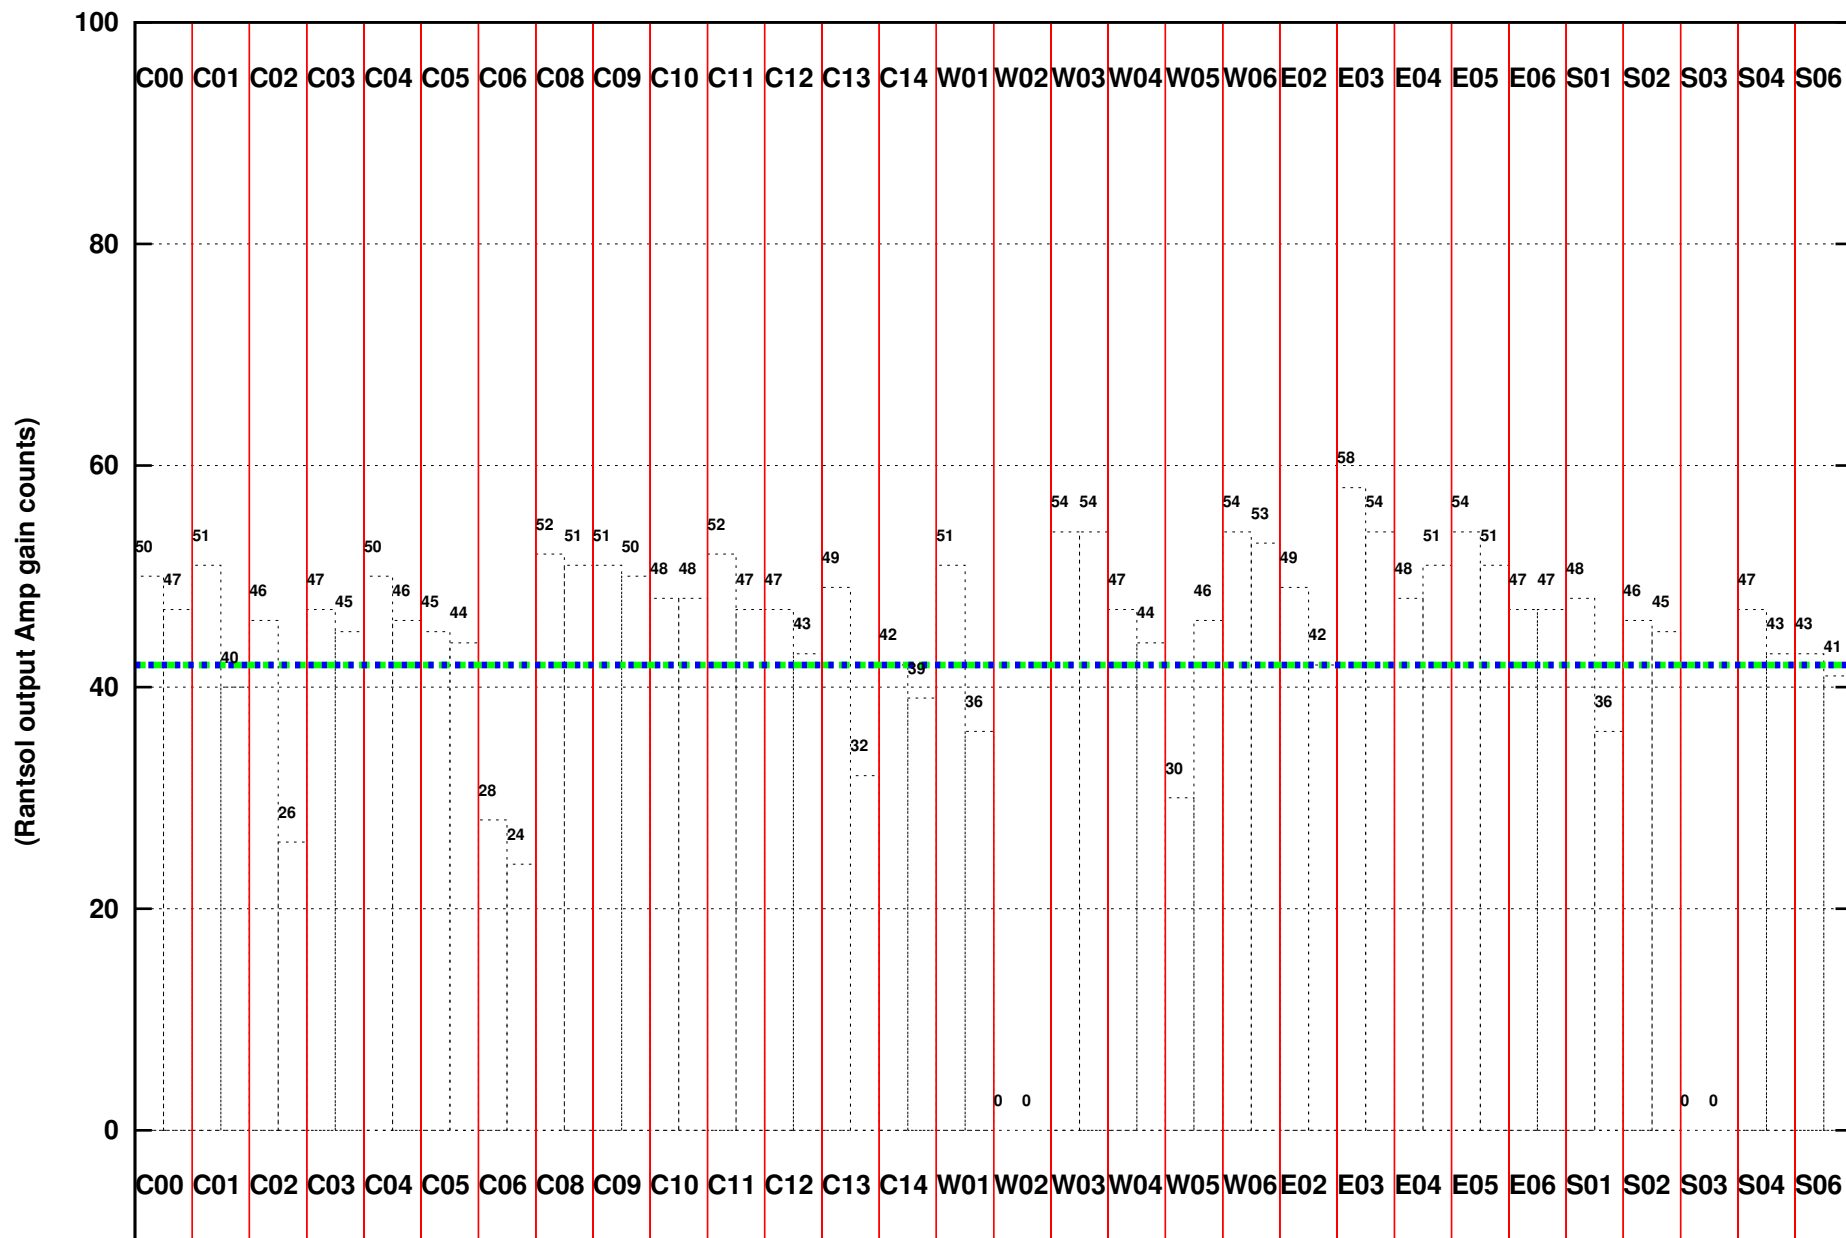

FRINGE STATUS (Rf:1409.000,1409.000 MHz., LO1:1460.000,1460.000 MHz., LO4/5:149.000,156.000 MHz.)

(File:/gsbifrddata1/08jul/44_058_08jul2023_b5_gsb.lta, scan:0, chan:128, Src:3C286, Date:08Jul2023 22:11:15)