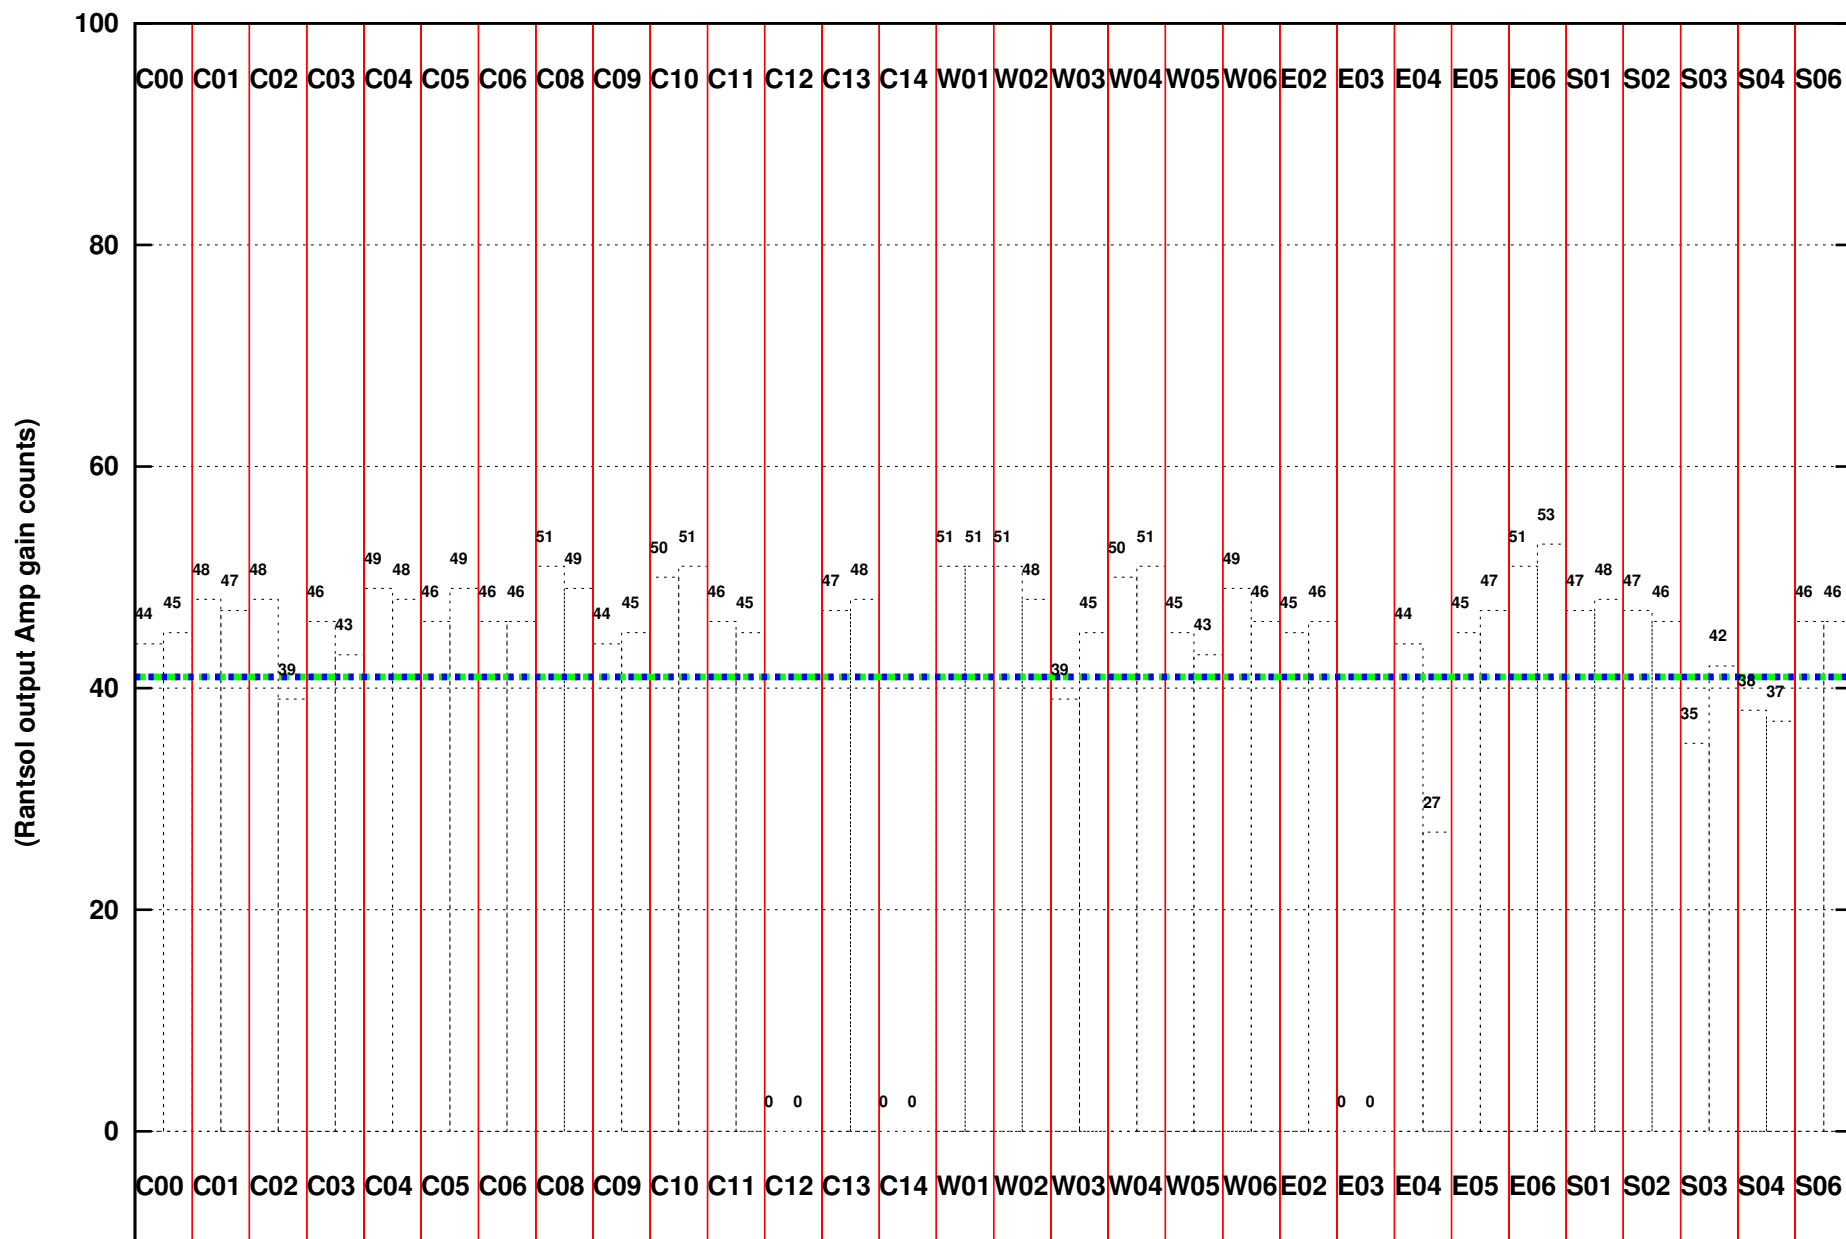

FRINGE STATUS (Rf:591.000,591.000 MHz., LO1:540.000,540.000 MHz., LO4/5:149.000,156.000 MHz.)

(File:/gsbifrddata/16jul/44_008_16jul2023_b4_gsb.lta, scan:0, chan:128, Src:3C147, Date:16Jul2023 15:43:59)