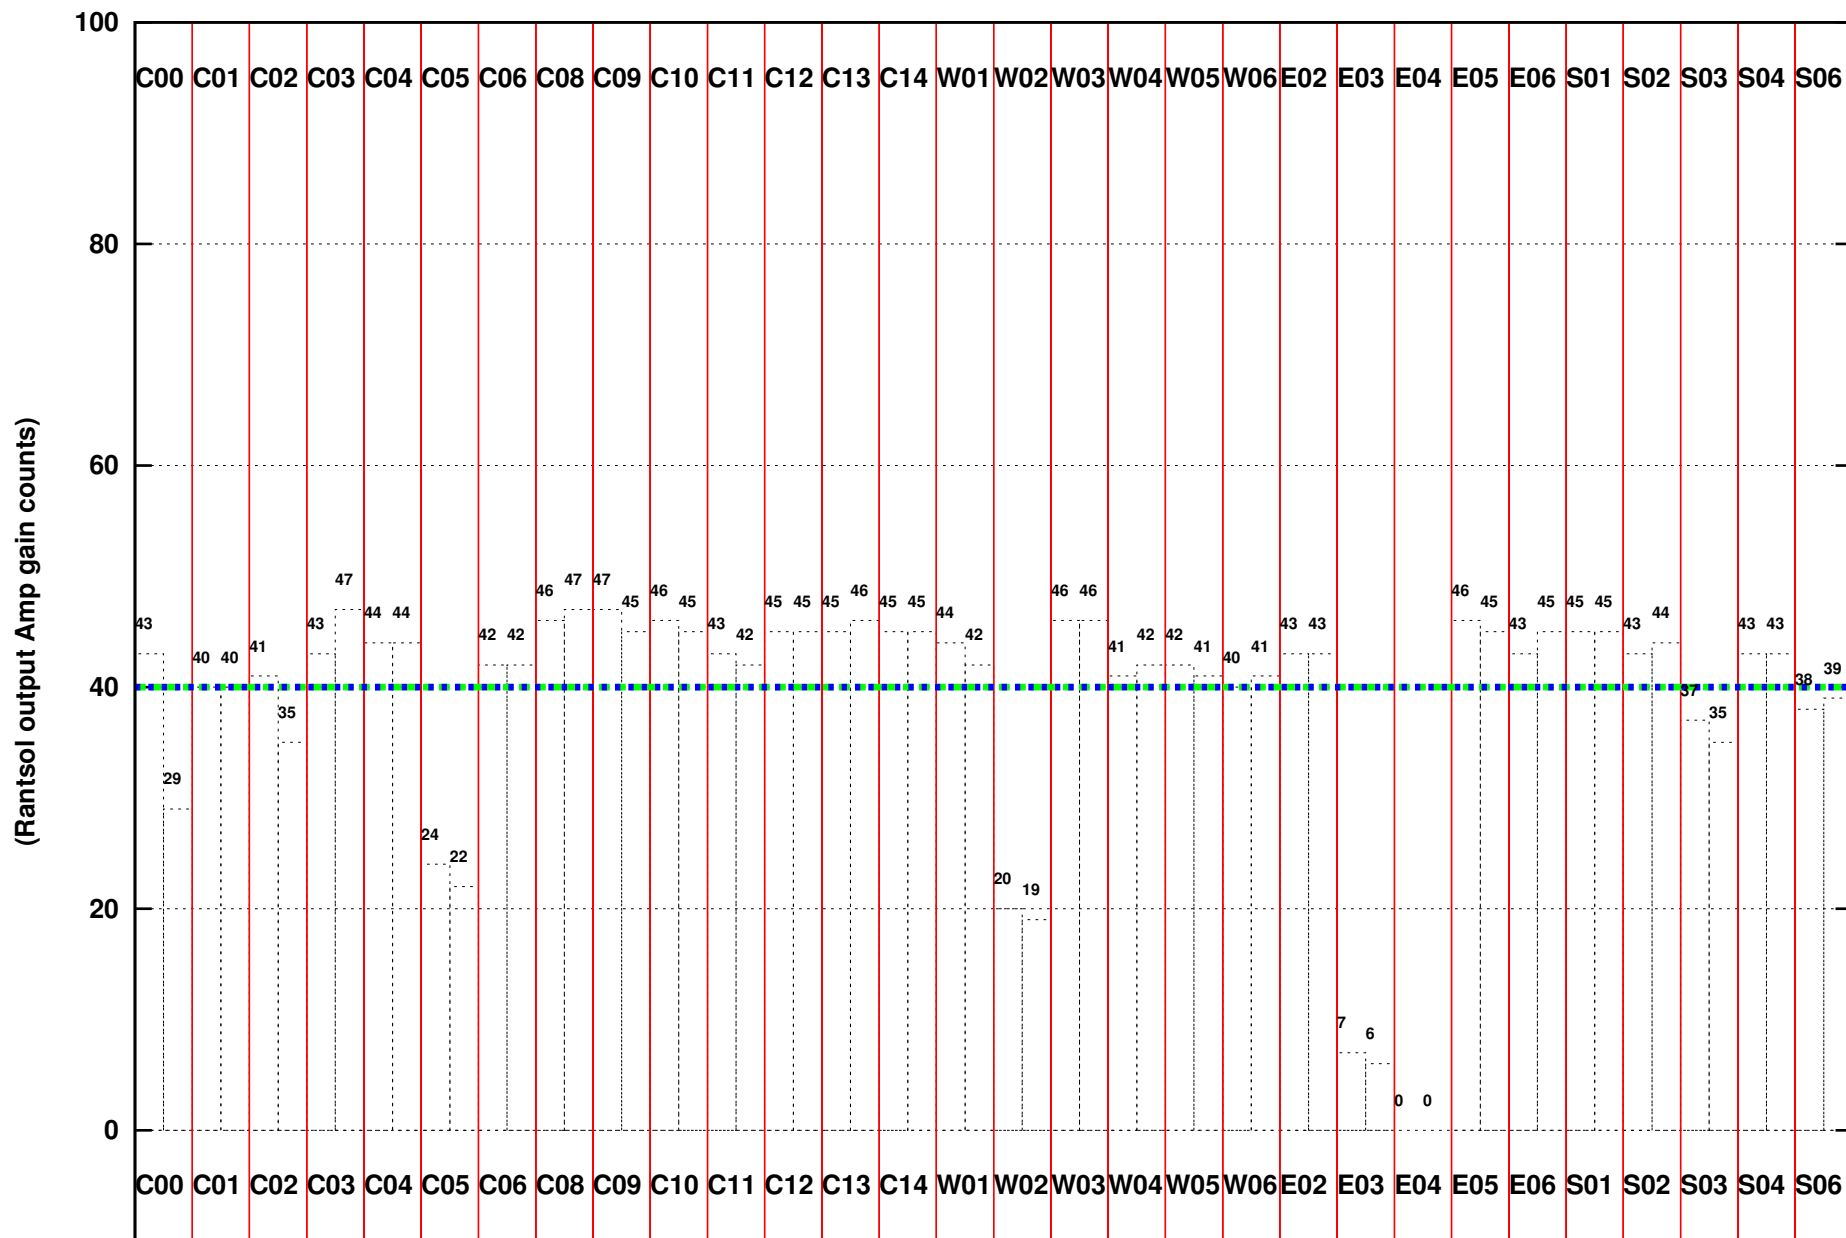

FRINGE STATUS (Rf:306.000,306.000 MHz., LO1:255.000,255.000 MHz., LO4/5:149.000,156.000 MHz.)

( File:/gsbifrddata1/22jul/44\_113\_22jul2023\_b3\_gsb.lta, scan:0, chan:128, Src:3C48, Date:22Jul2023 04:17:25)