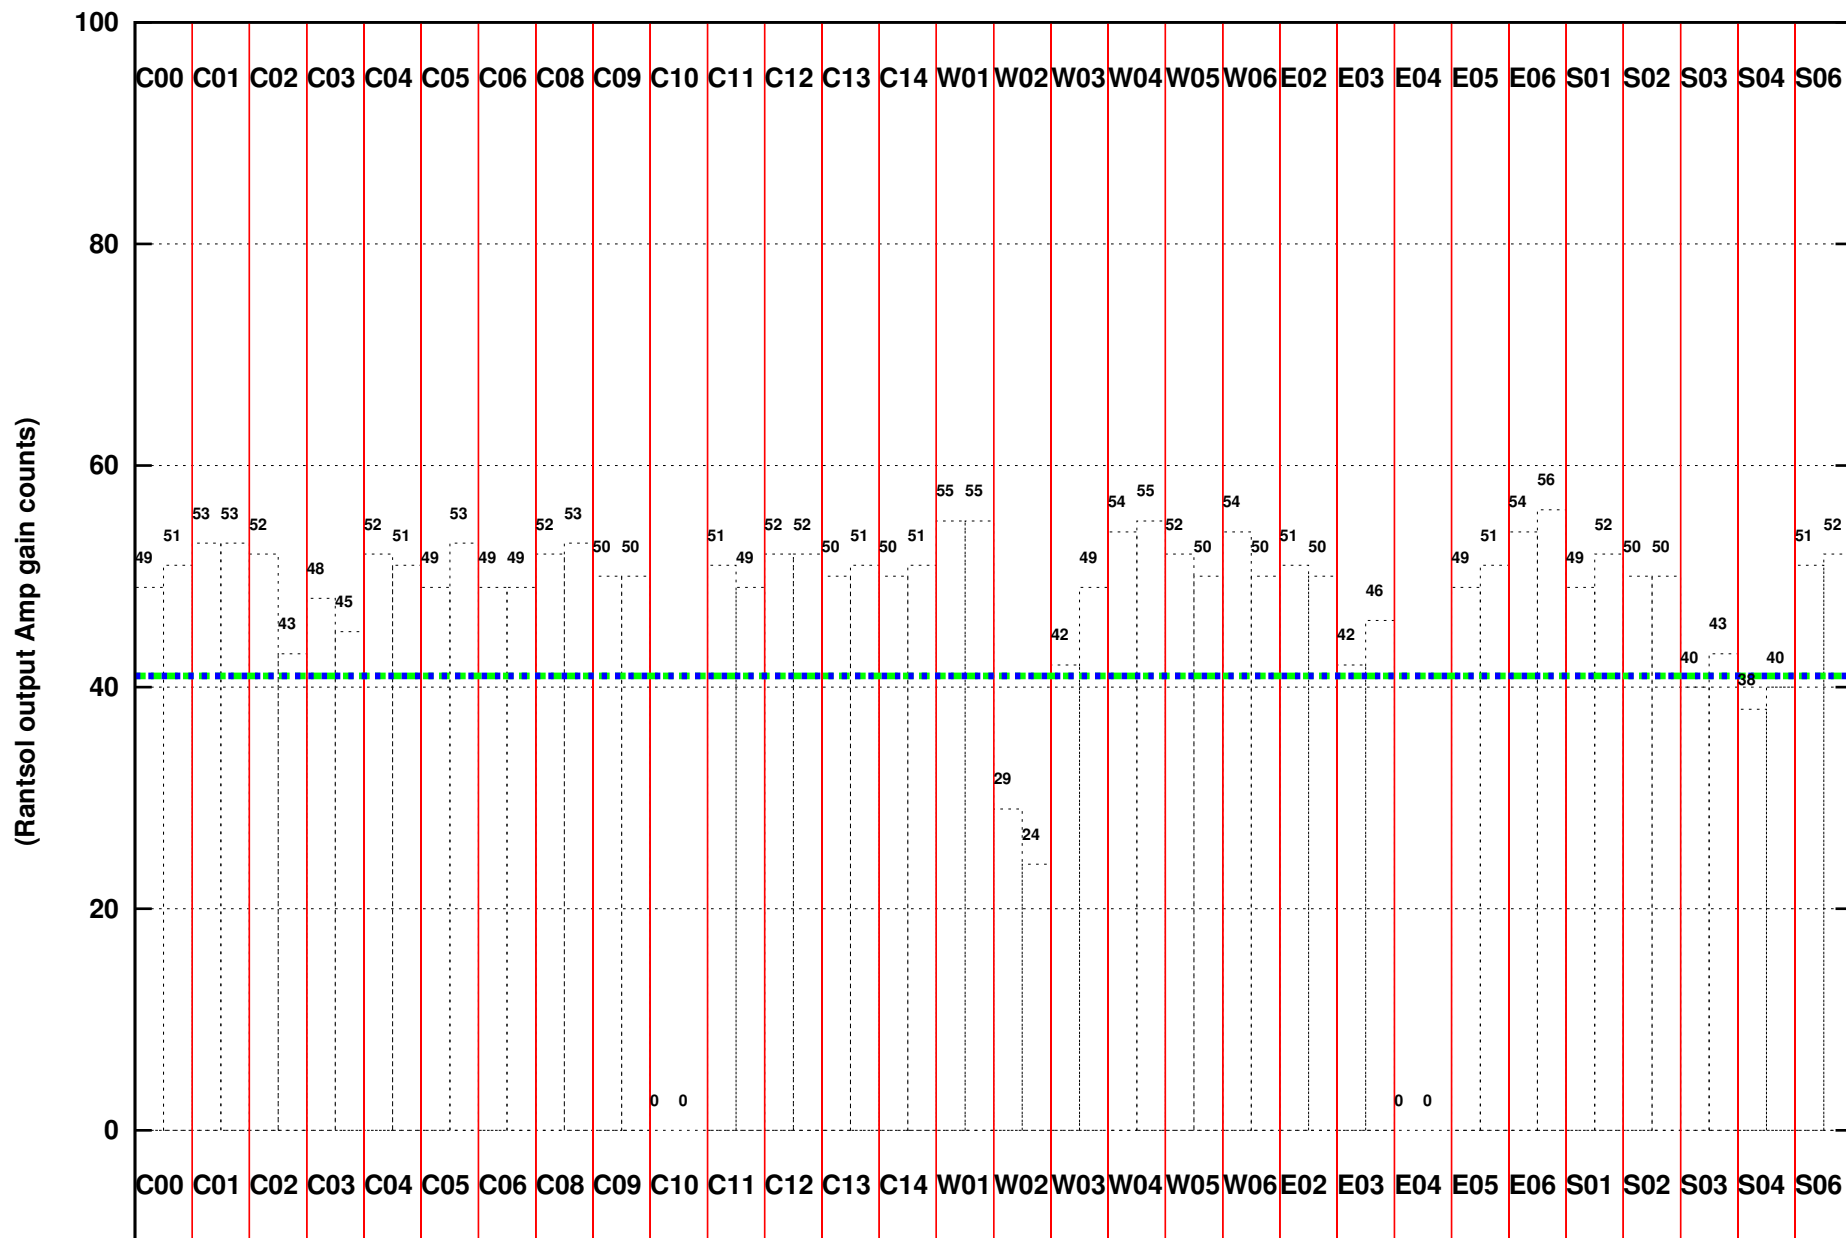

FRINGE STATUS (Rf:591.000,591.000 MHz., LO1:540.000,540.000 MHz., LO4/5:149.000,156.000 MHz.)

(File:/gsbifrddata1/22jul/44_113_22jul2023_b4_gsb.lta, scan:0, chan:128, Src:3C48, Date:22Jul2023 03:18:18)