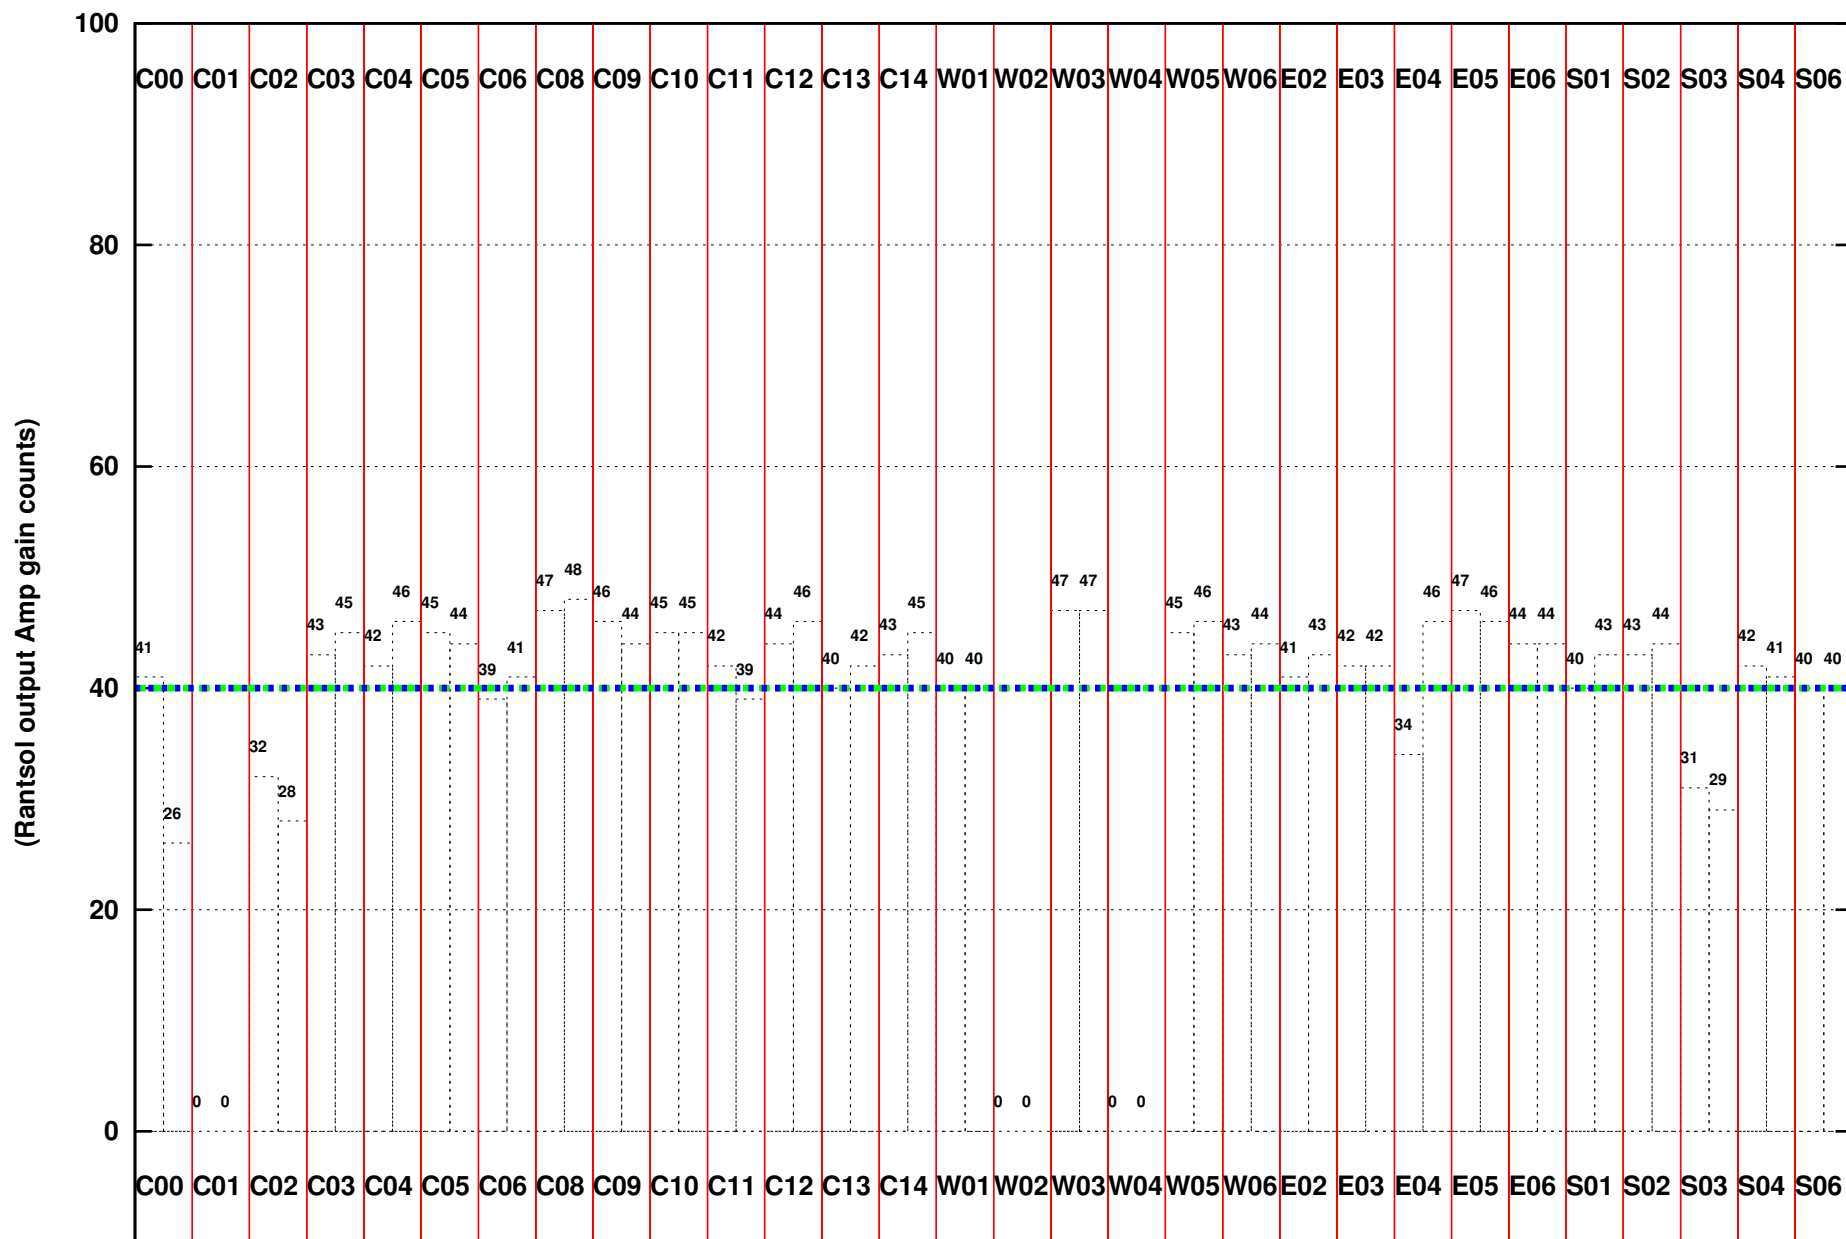

FRINGE STATUS (Rf:306.000,306.000 MHz., LO1:255.000,255.000 MHz., LO4/5:149.000,156.000 MHz.)

( File:/gsbifdata1/23jul/44\_037\_23jul2023\_b3\_gsb.lta, scan:0, chan:128, Src:3C48, Date:23Jul2023 03:27:29)