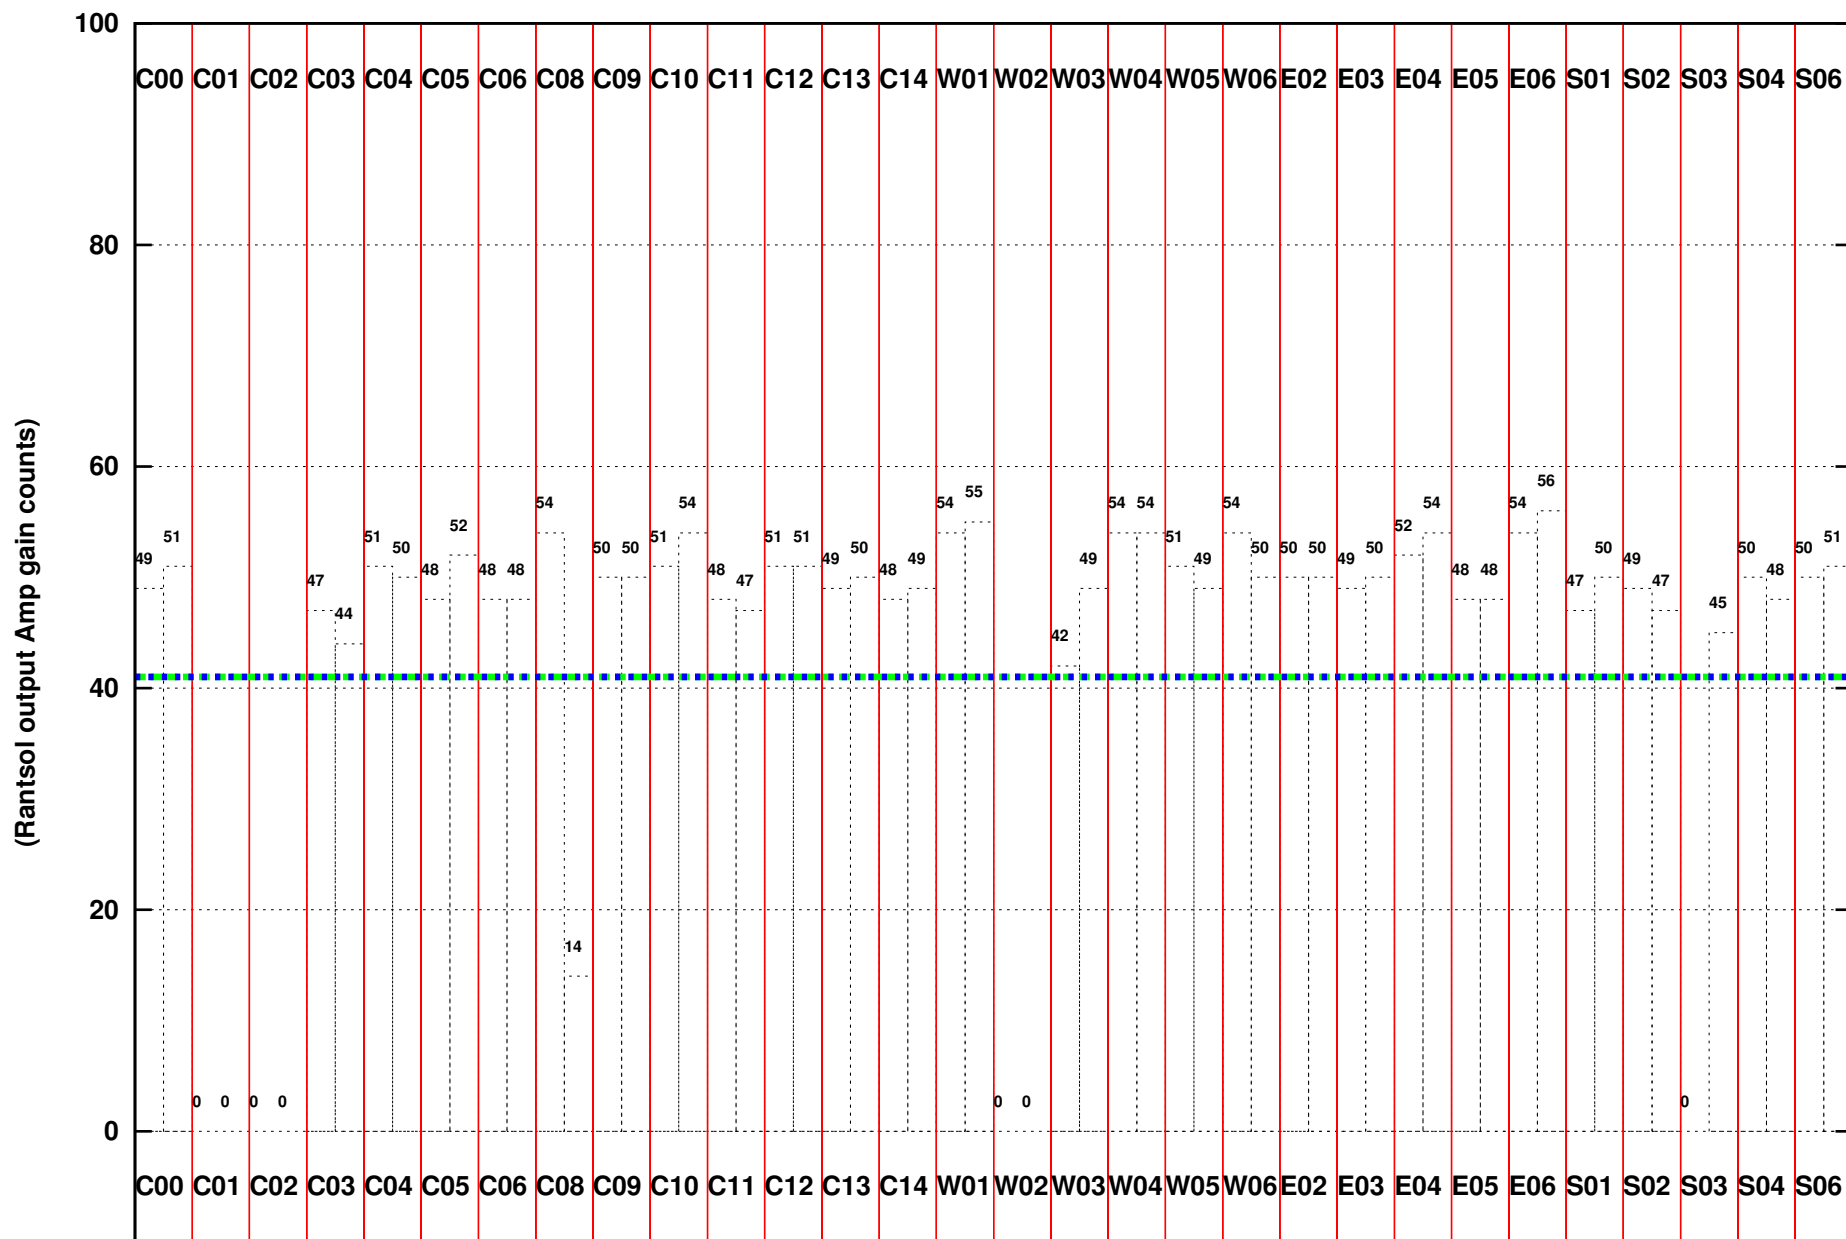

FRINGE STATUS (Rf:591.000,591.000 MHz., LO1:540.000,540.000 MHz., LO4/5:149.000,156.000 MHz.)

(File:/gsbifrddata1/23jul/44_037_23jul2023_b4_gsb.lta, scan:0, chan:128, Src:3C48, Date:23Jul2023 07:20:07)