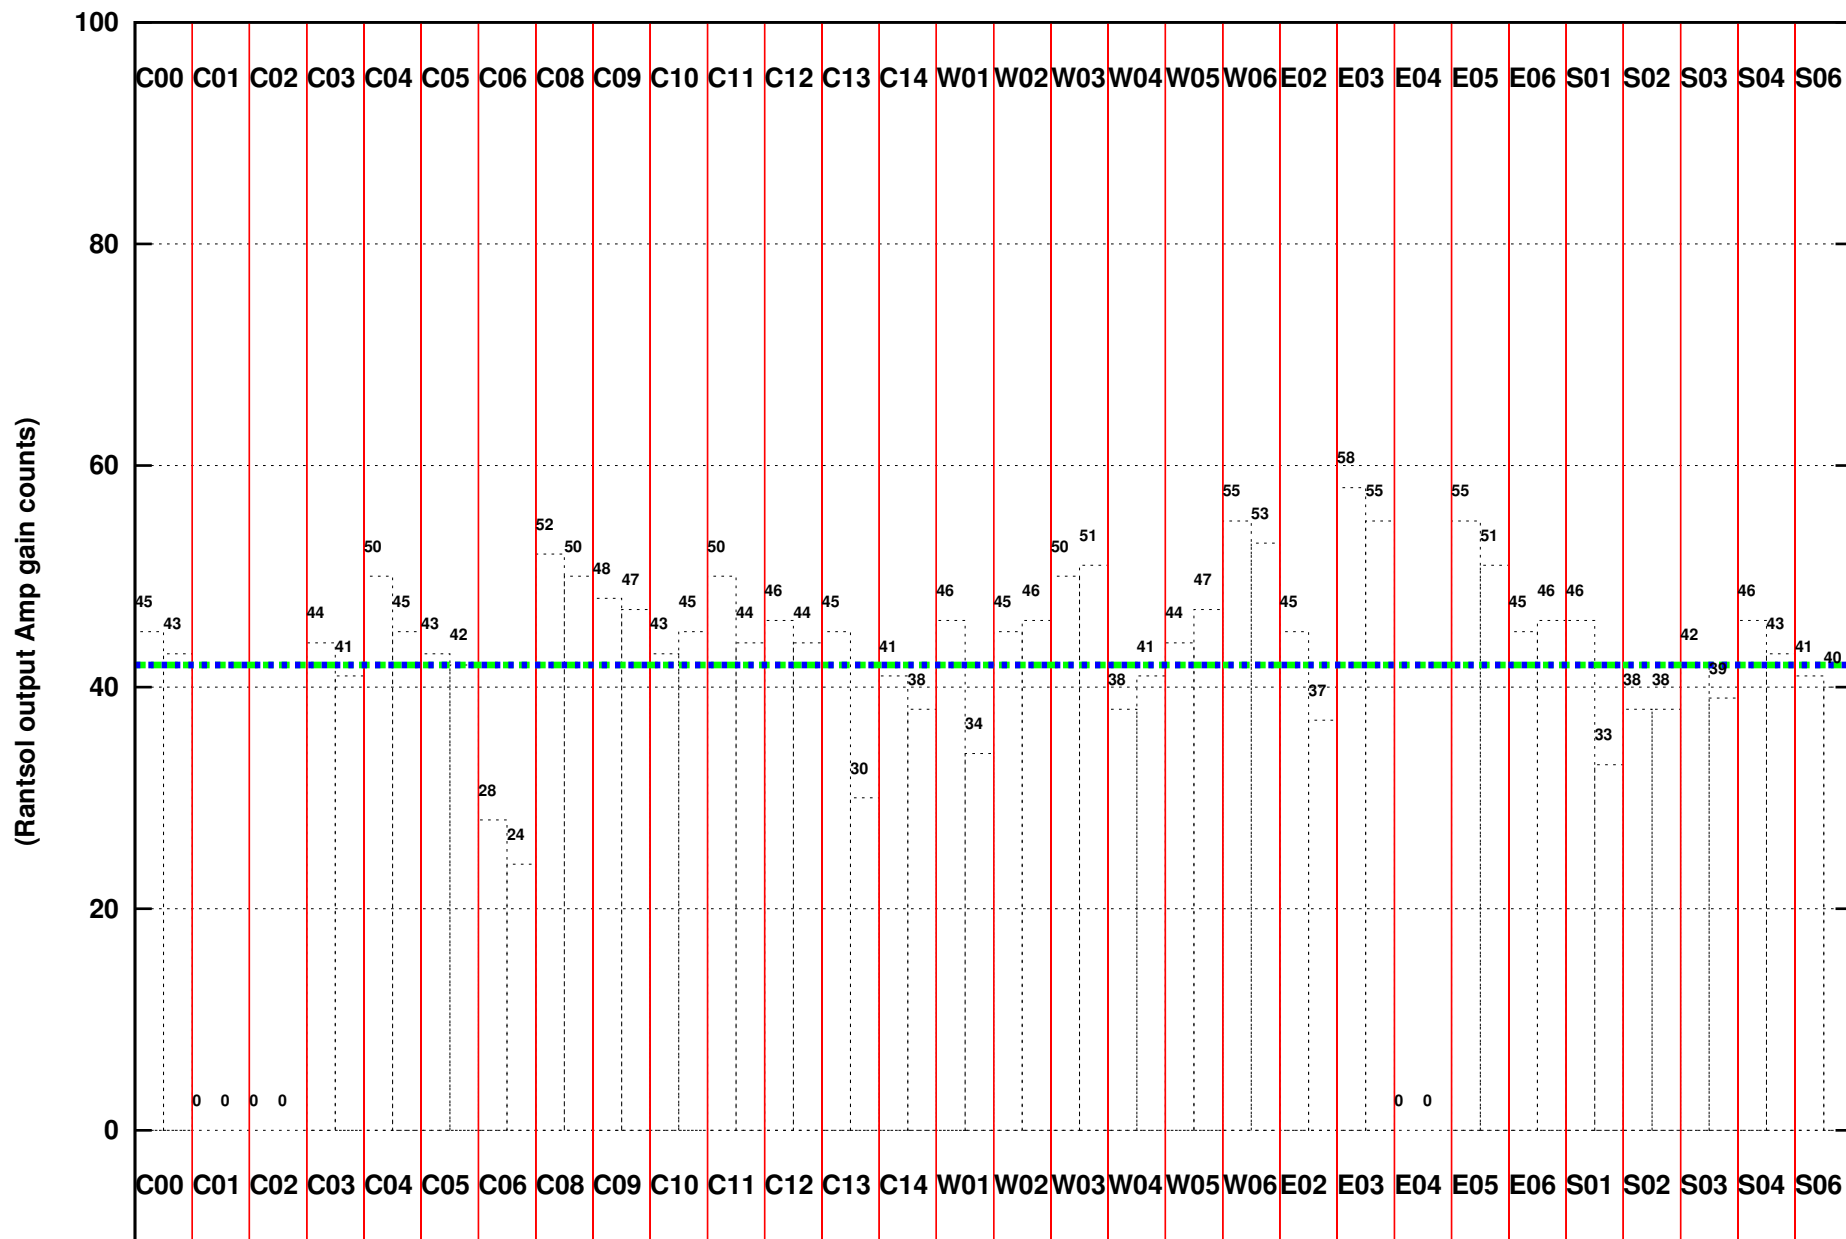

FRINGE STATUS (Rf:1409.000,1409.000 MHz., LO1:1460.000,1460.000 MHz., LO4/5:149.000,156.000 MHz.)

(File:/gsbifrddata1/23jul/44_007_23jul2023_b5_gsb.lta, scan:0, chan:128, Src:3C286, Date:23Jul2023 14:20:08)