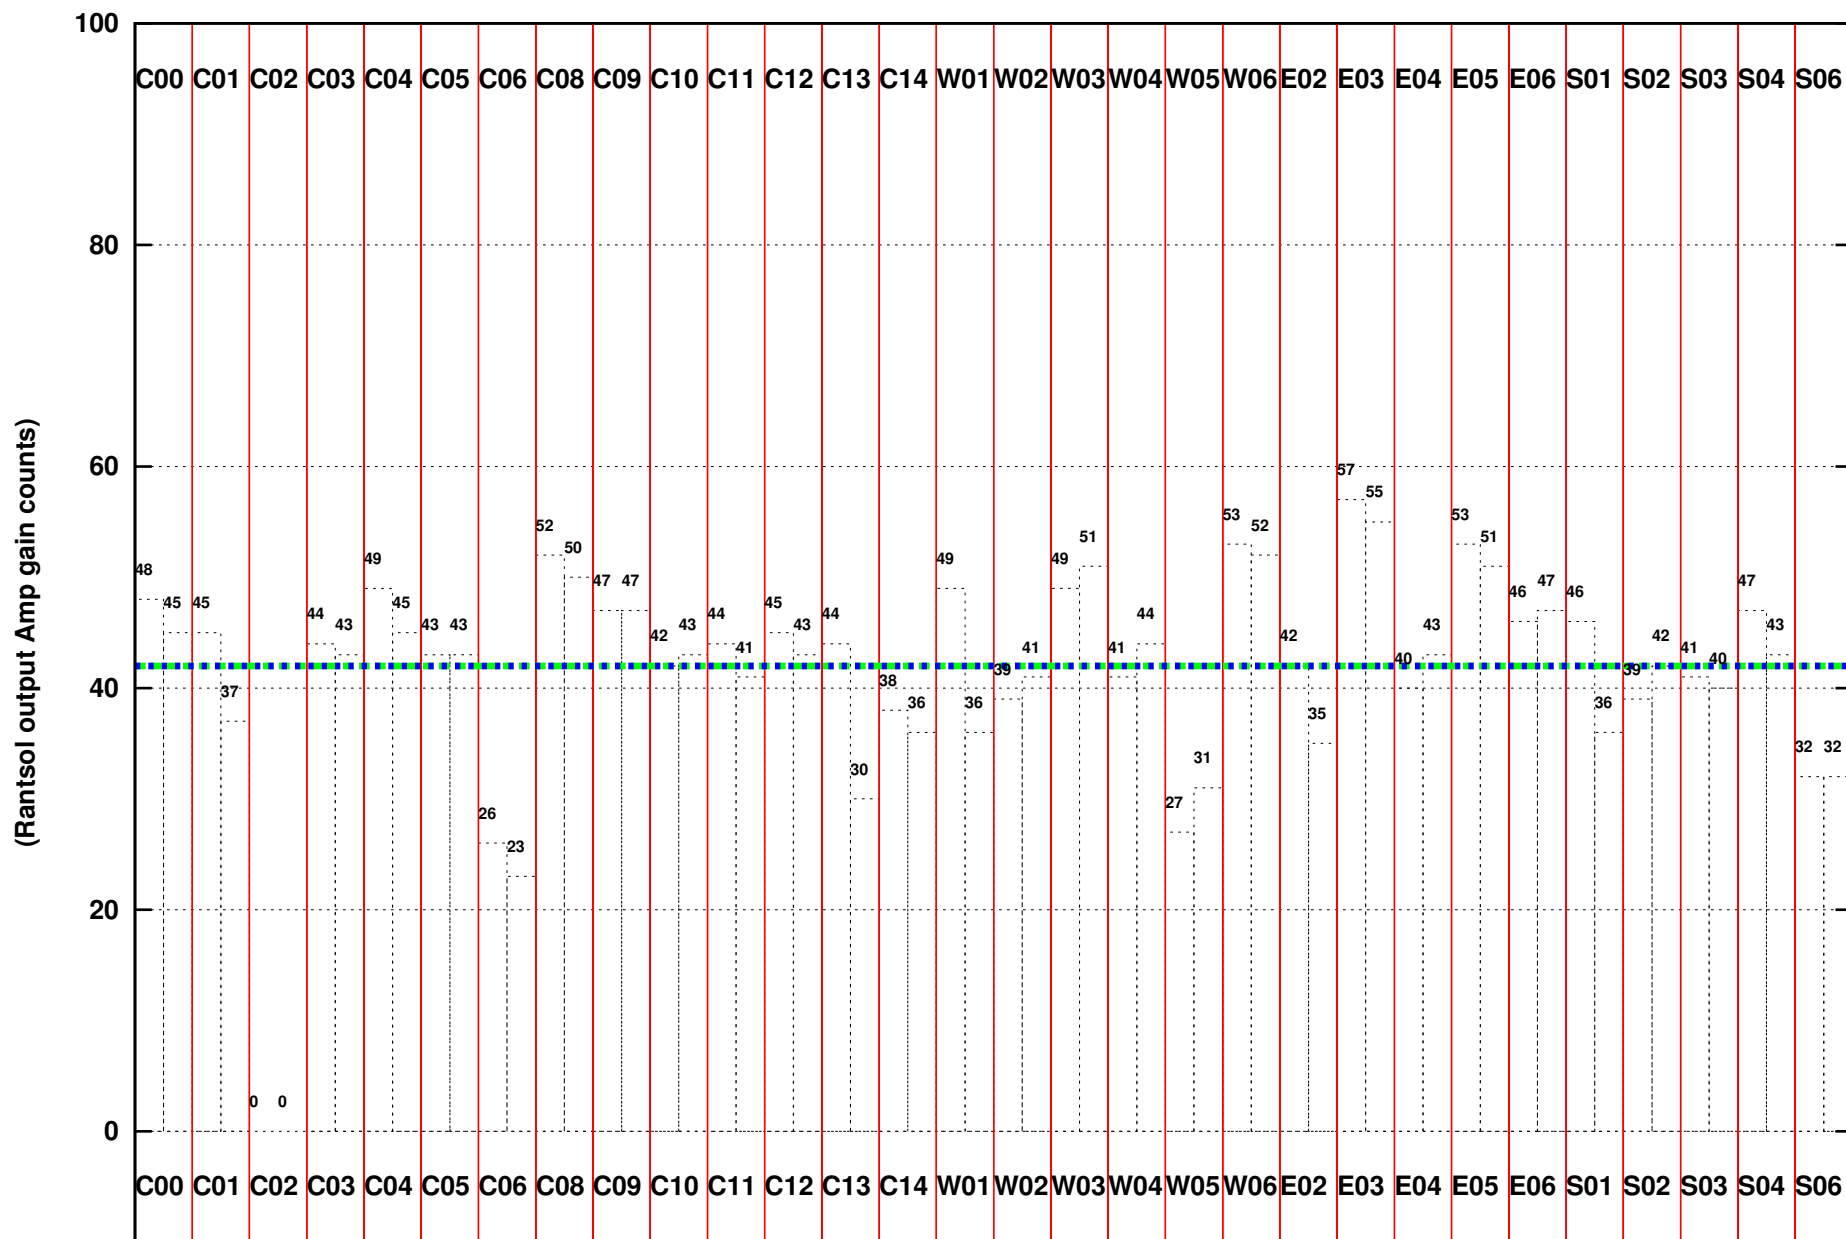

FRINGE STATUS (Rf:1409.000,1409.000 MHz., LO1:1460.000,1460.000 MHz., LO4/5:149.000,156.000 MHz.)

(File:/gsbifrddata1/23jul/44_018_23jul2023_b5_gsb.lta, scan:0, chan:128, Src:3C286, Date:23Jul2023 22:21:50)