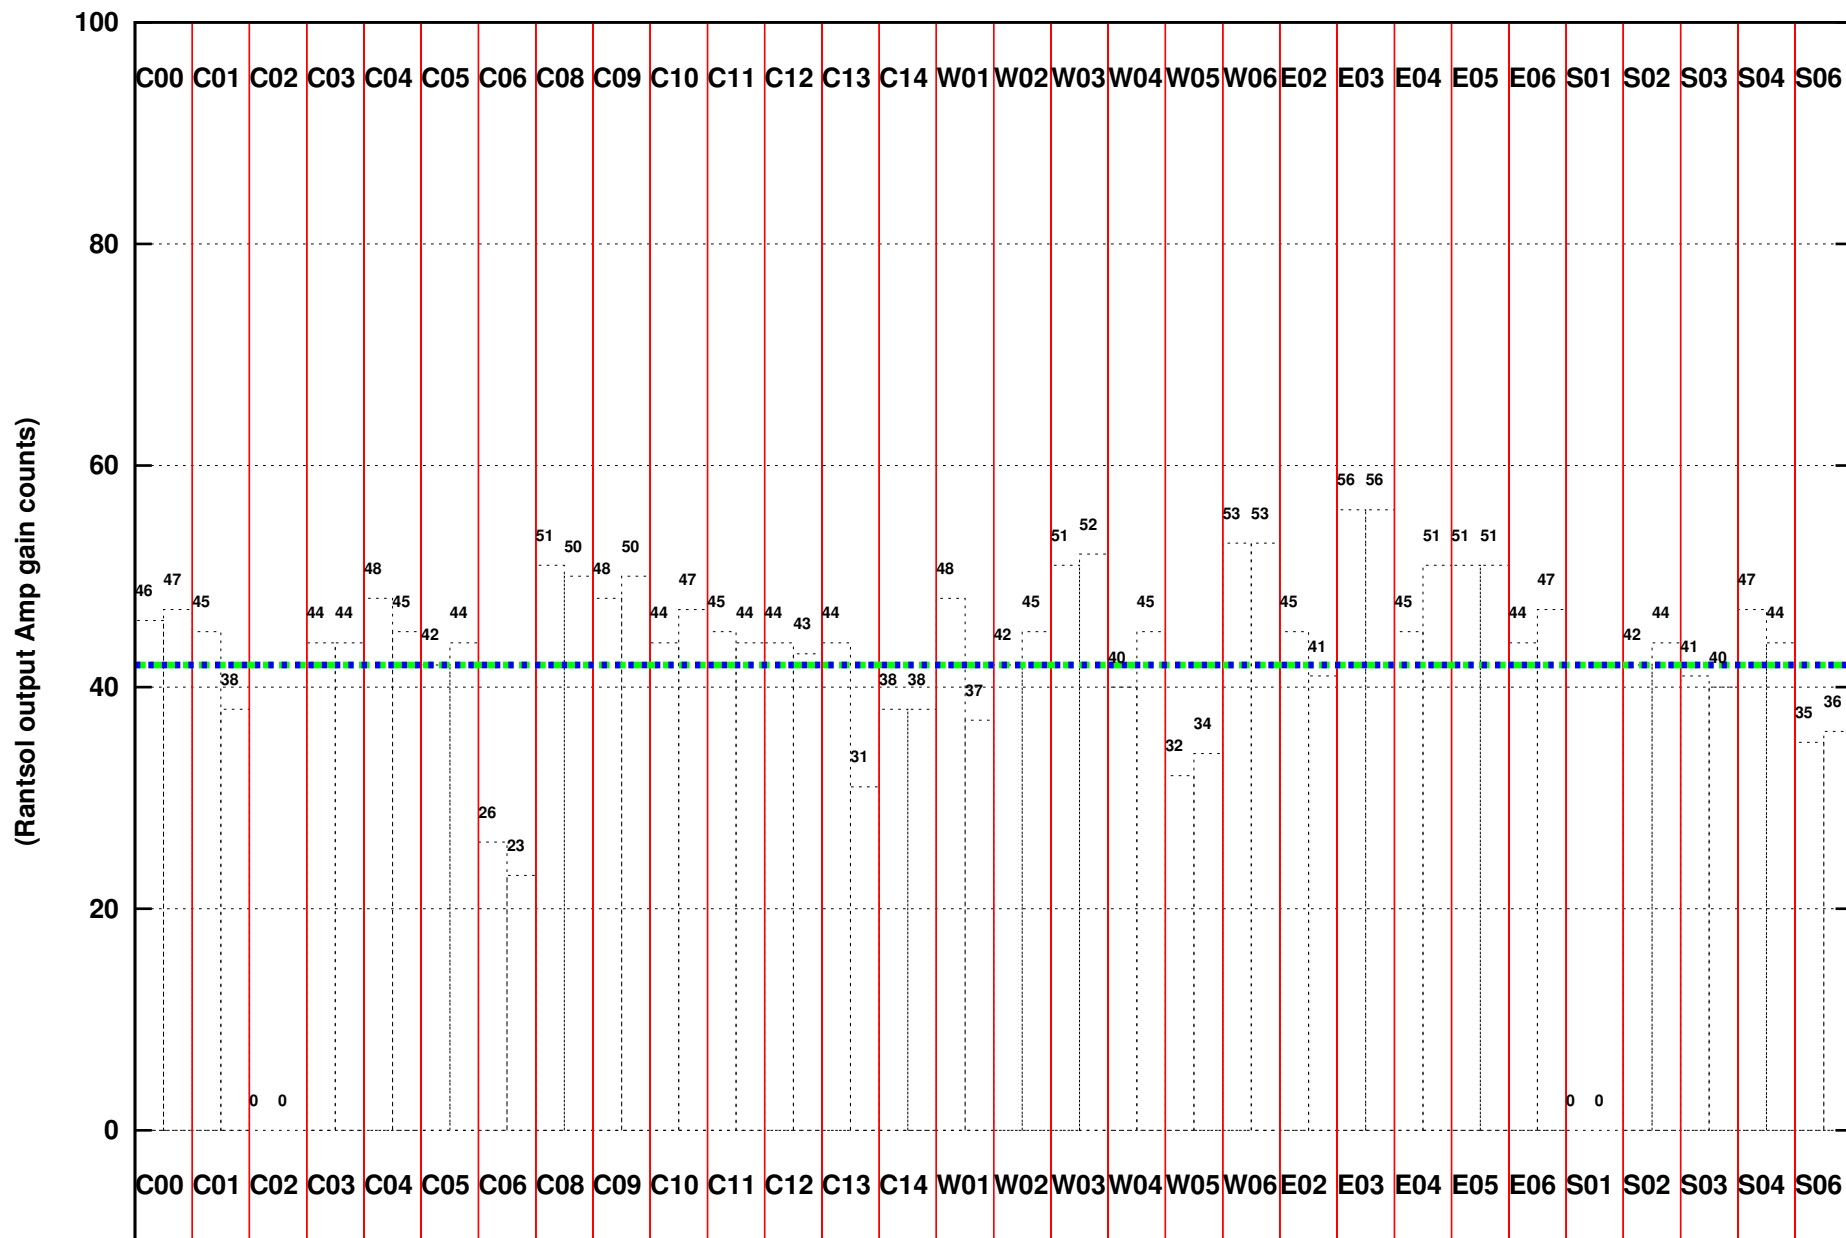

FRINGE STATUS (Rf:1409.000,1409.000 MHz., LO1:1460.000,1460.000 MHz., LO4/5:149.000,156.000 MHz.)

(File:/gsbifrddata1/24jul/44_058_24jul2023_b5_gsb.lta, scan:0, chan:128, Src:3C147, Date:24Jul2023 13:29:06)