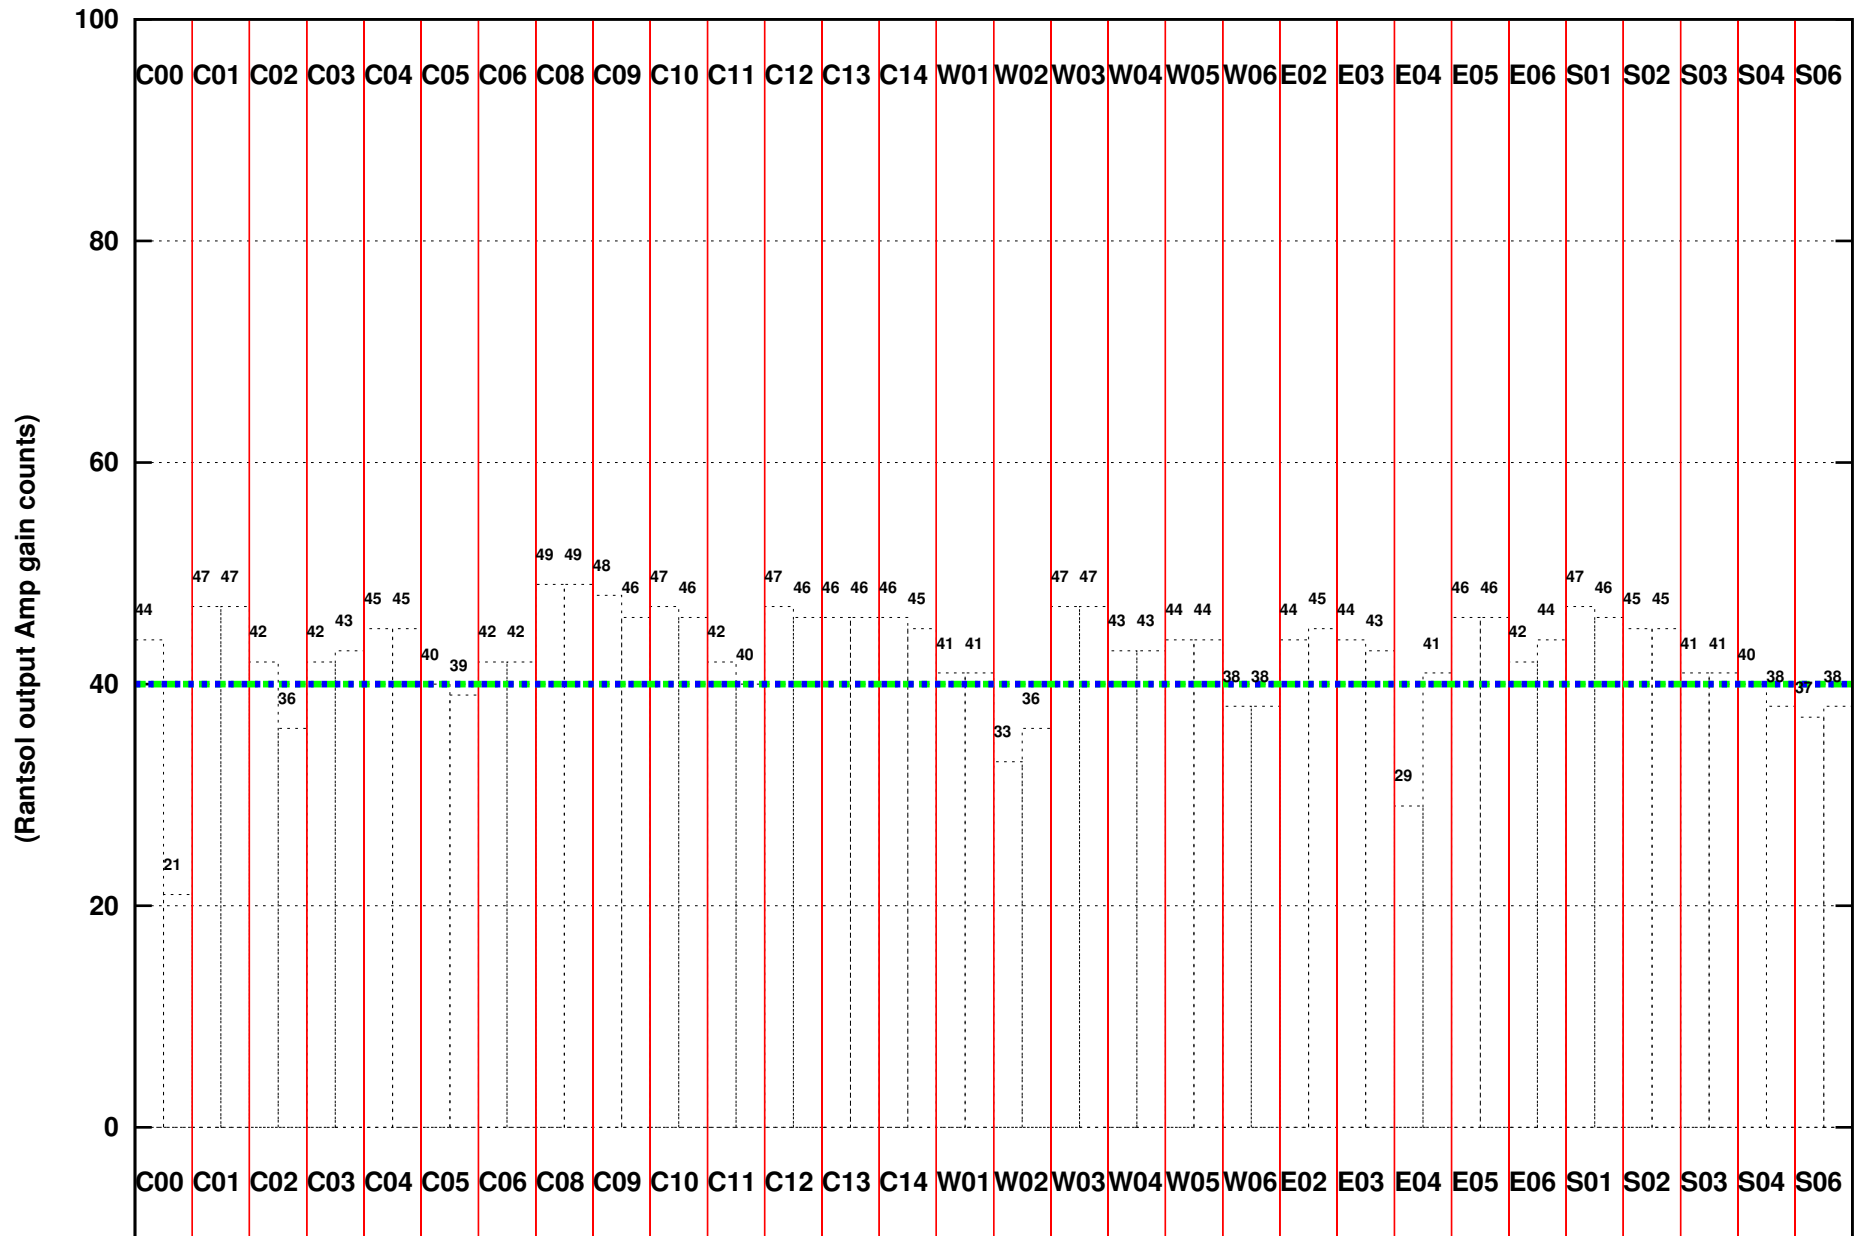

FRINGE STATUS (Rf:306.000,306.000 MHz., LO1:255.000,255.000 MHz., LO4/5:149.000,156.000 MHz.)

(File:/gsbifrddata1/26jul/44_026_26jul2023_b3_gsb.lta, scan:0, chan:128, Src:3C48, Date:26Jul2023 01:25:01)