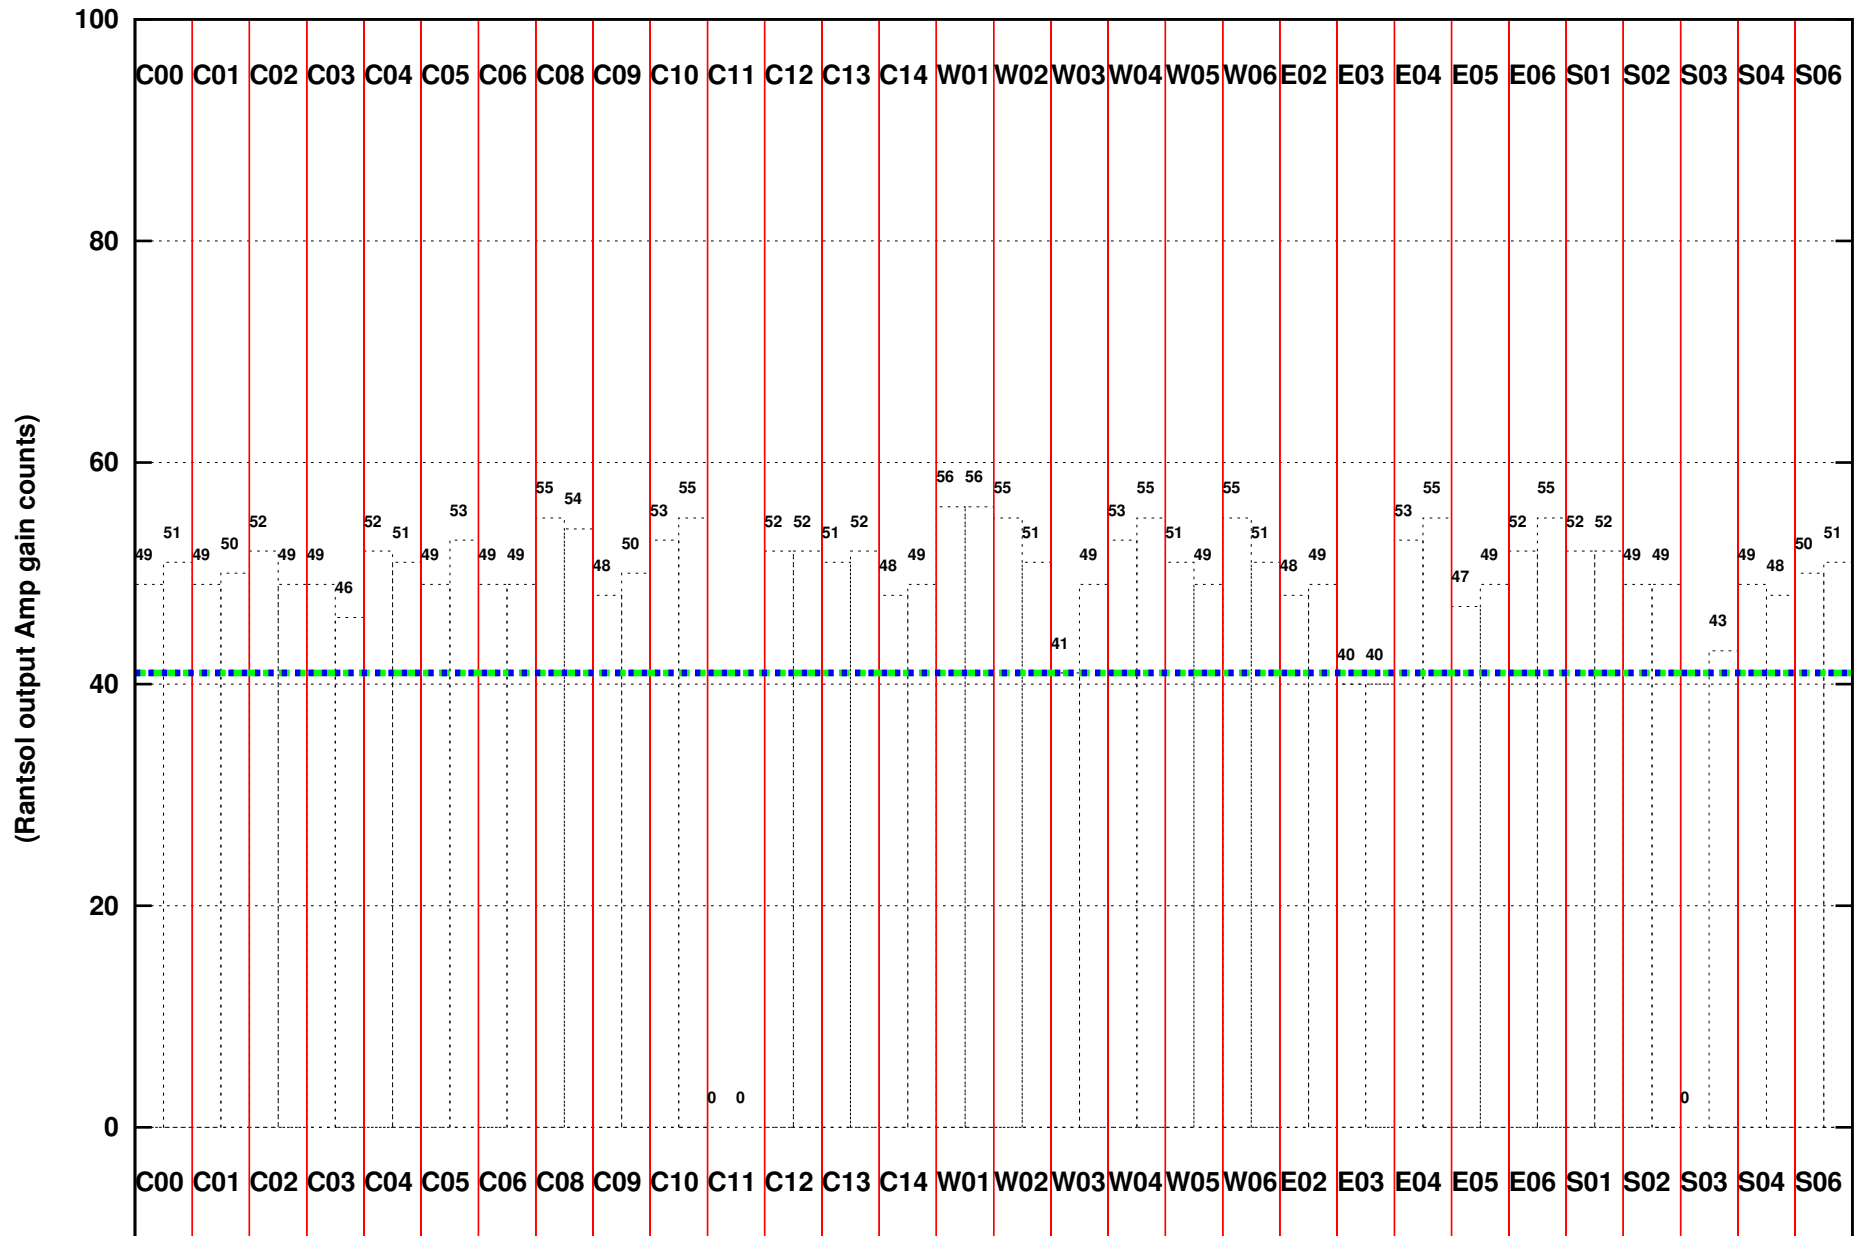

FRINGE STATUS (Rf:591.000,591.000 MHz., LO1:540.000,540.000 MHz., LO4/5:149.000,156.000 MHz.)

(File:/gsbifrddata1/26jul/44_018_26jul2023_b4_gsb.lta, scan:0, chan:128, Src:3C286, Date:26Jul2023 21:46:58)