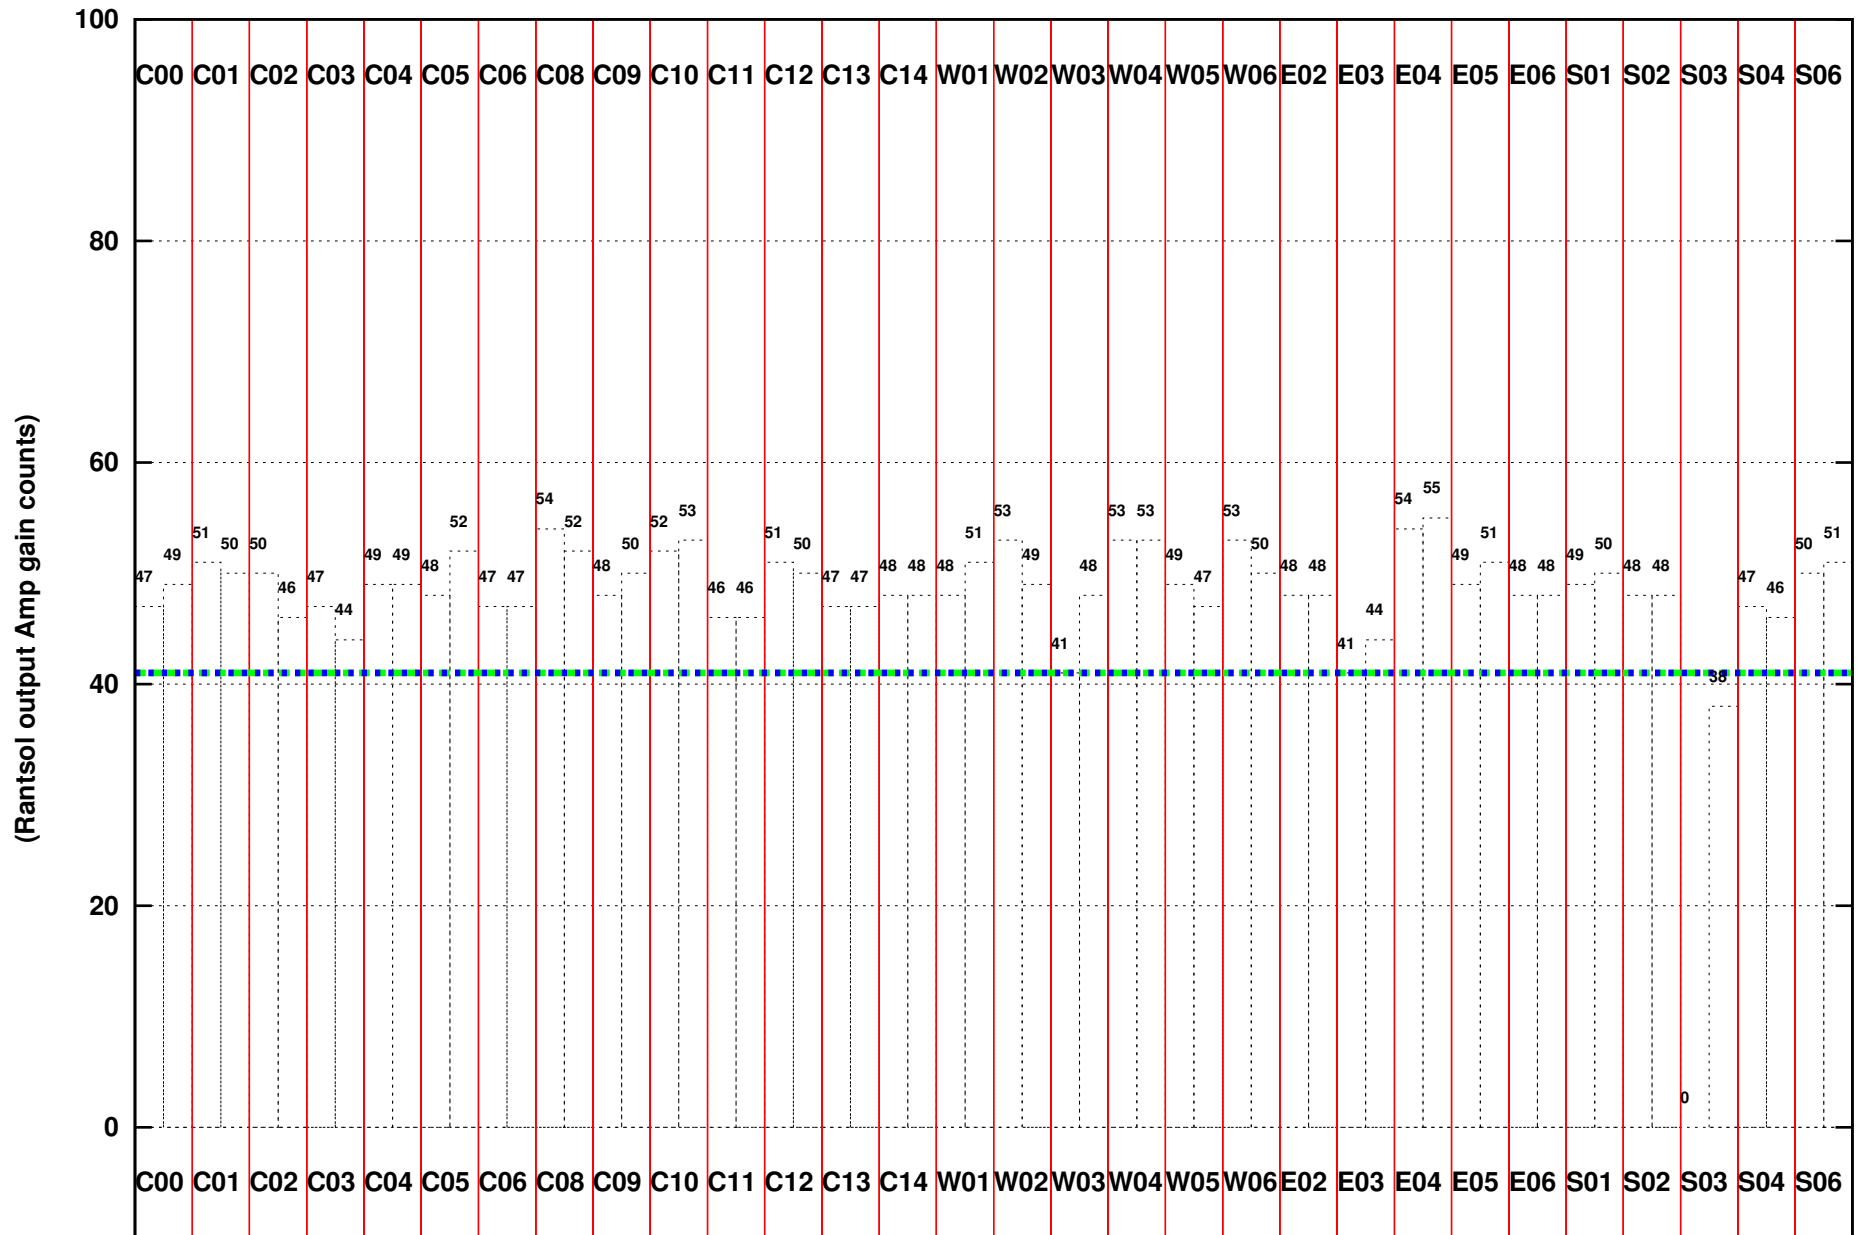

FRINGE STATUS (Rf:591.000,591.000 MHz., LO1:540.000,540.000 MHz., LO4/5:149.000,156.000 MHz.)

(File:/gsbifrddata1/28jul/44_037_28jul2023_b4_gsb.lta, scan:0, chan:128, Src:3C48, Date:28Jul2023 02:12:33)