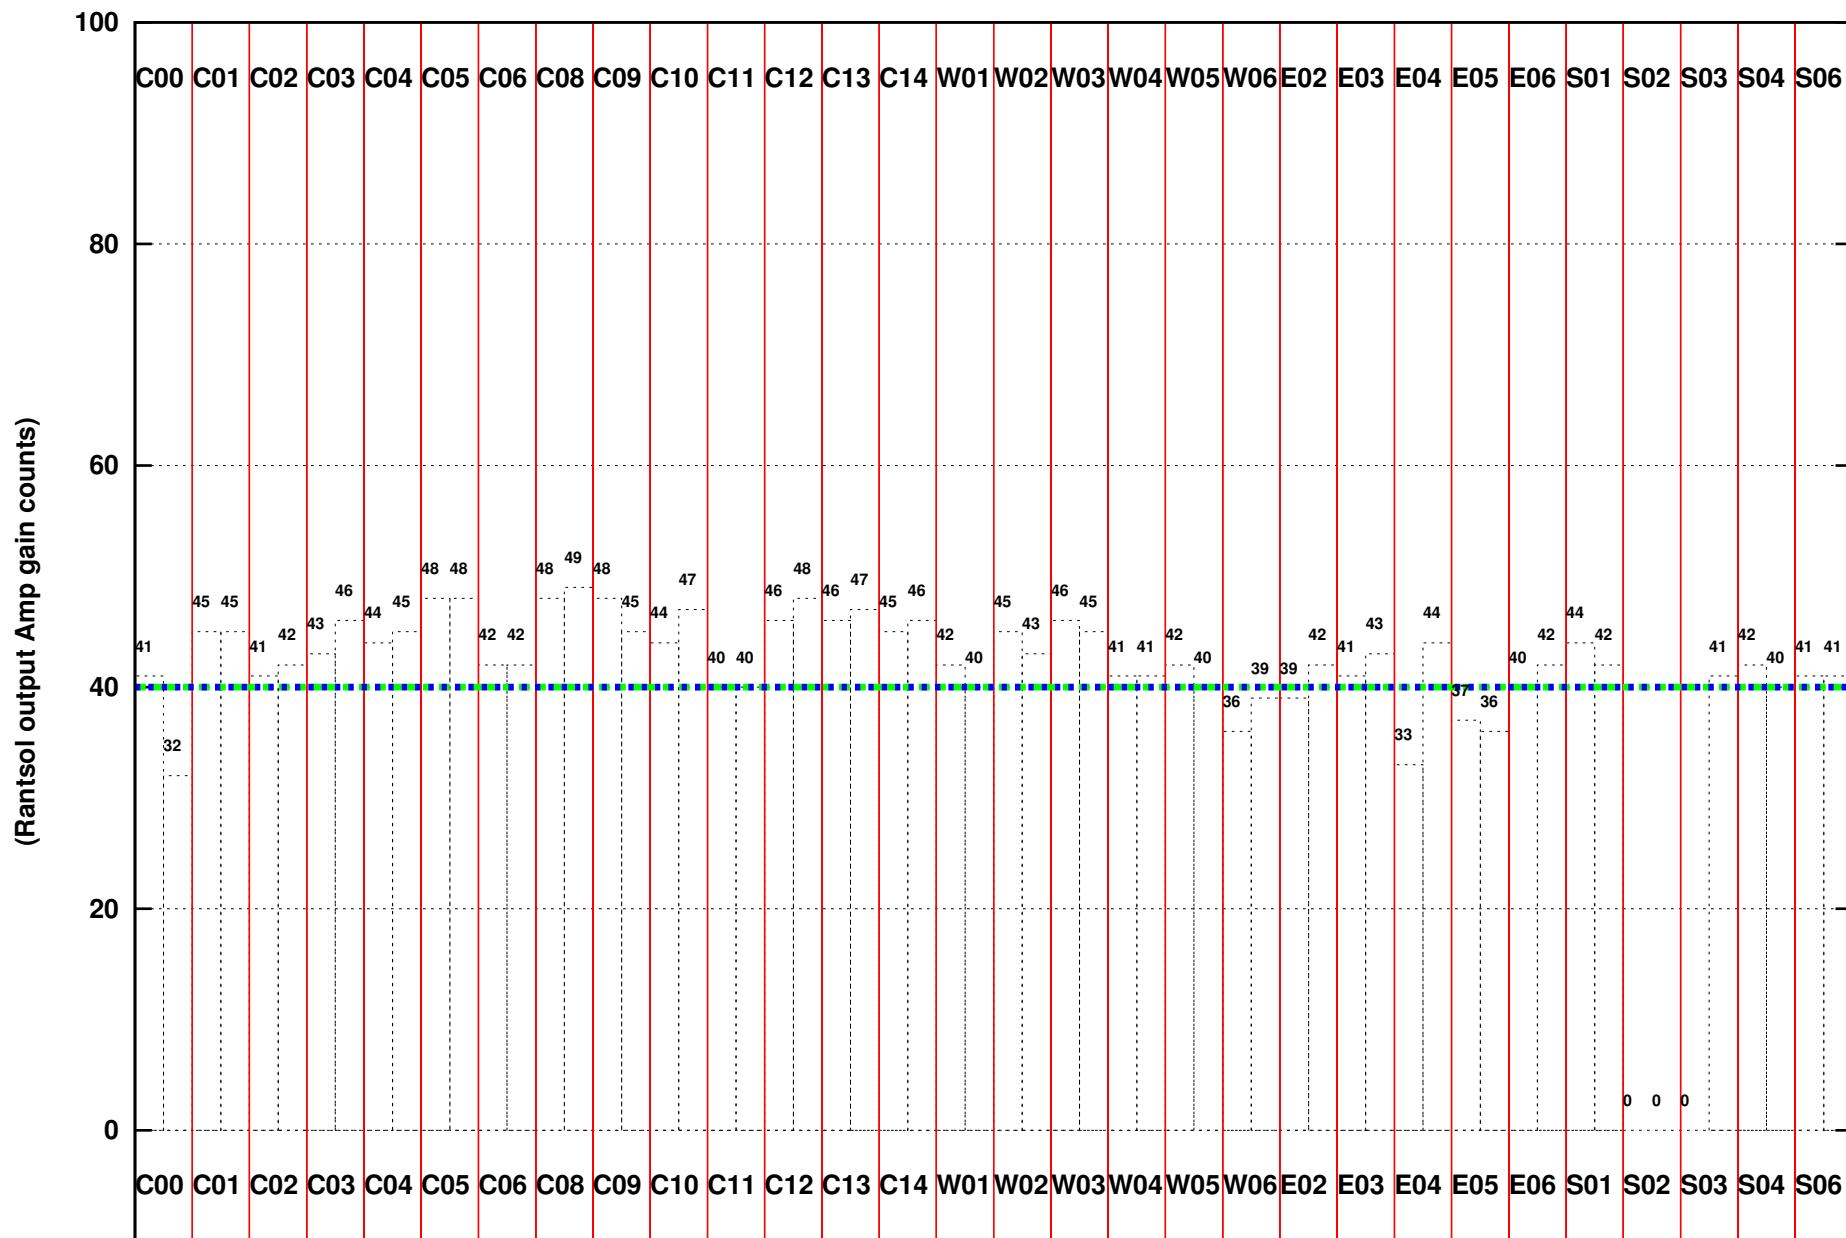

FRINGE STATUS (Rf:306.000,306.000 MHz., LO1:255.000,255.000 MHz., LO4/5:149.000,156.000 MHz.)

( File:/gsbifrddata1/28jul/44\_037\_28jul2023\_b3\_gsb.lta, scan:0, chan:128, Src:3C286, Date:28Jul2023 14:15:07)