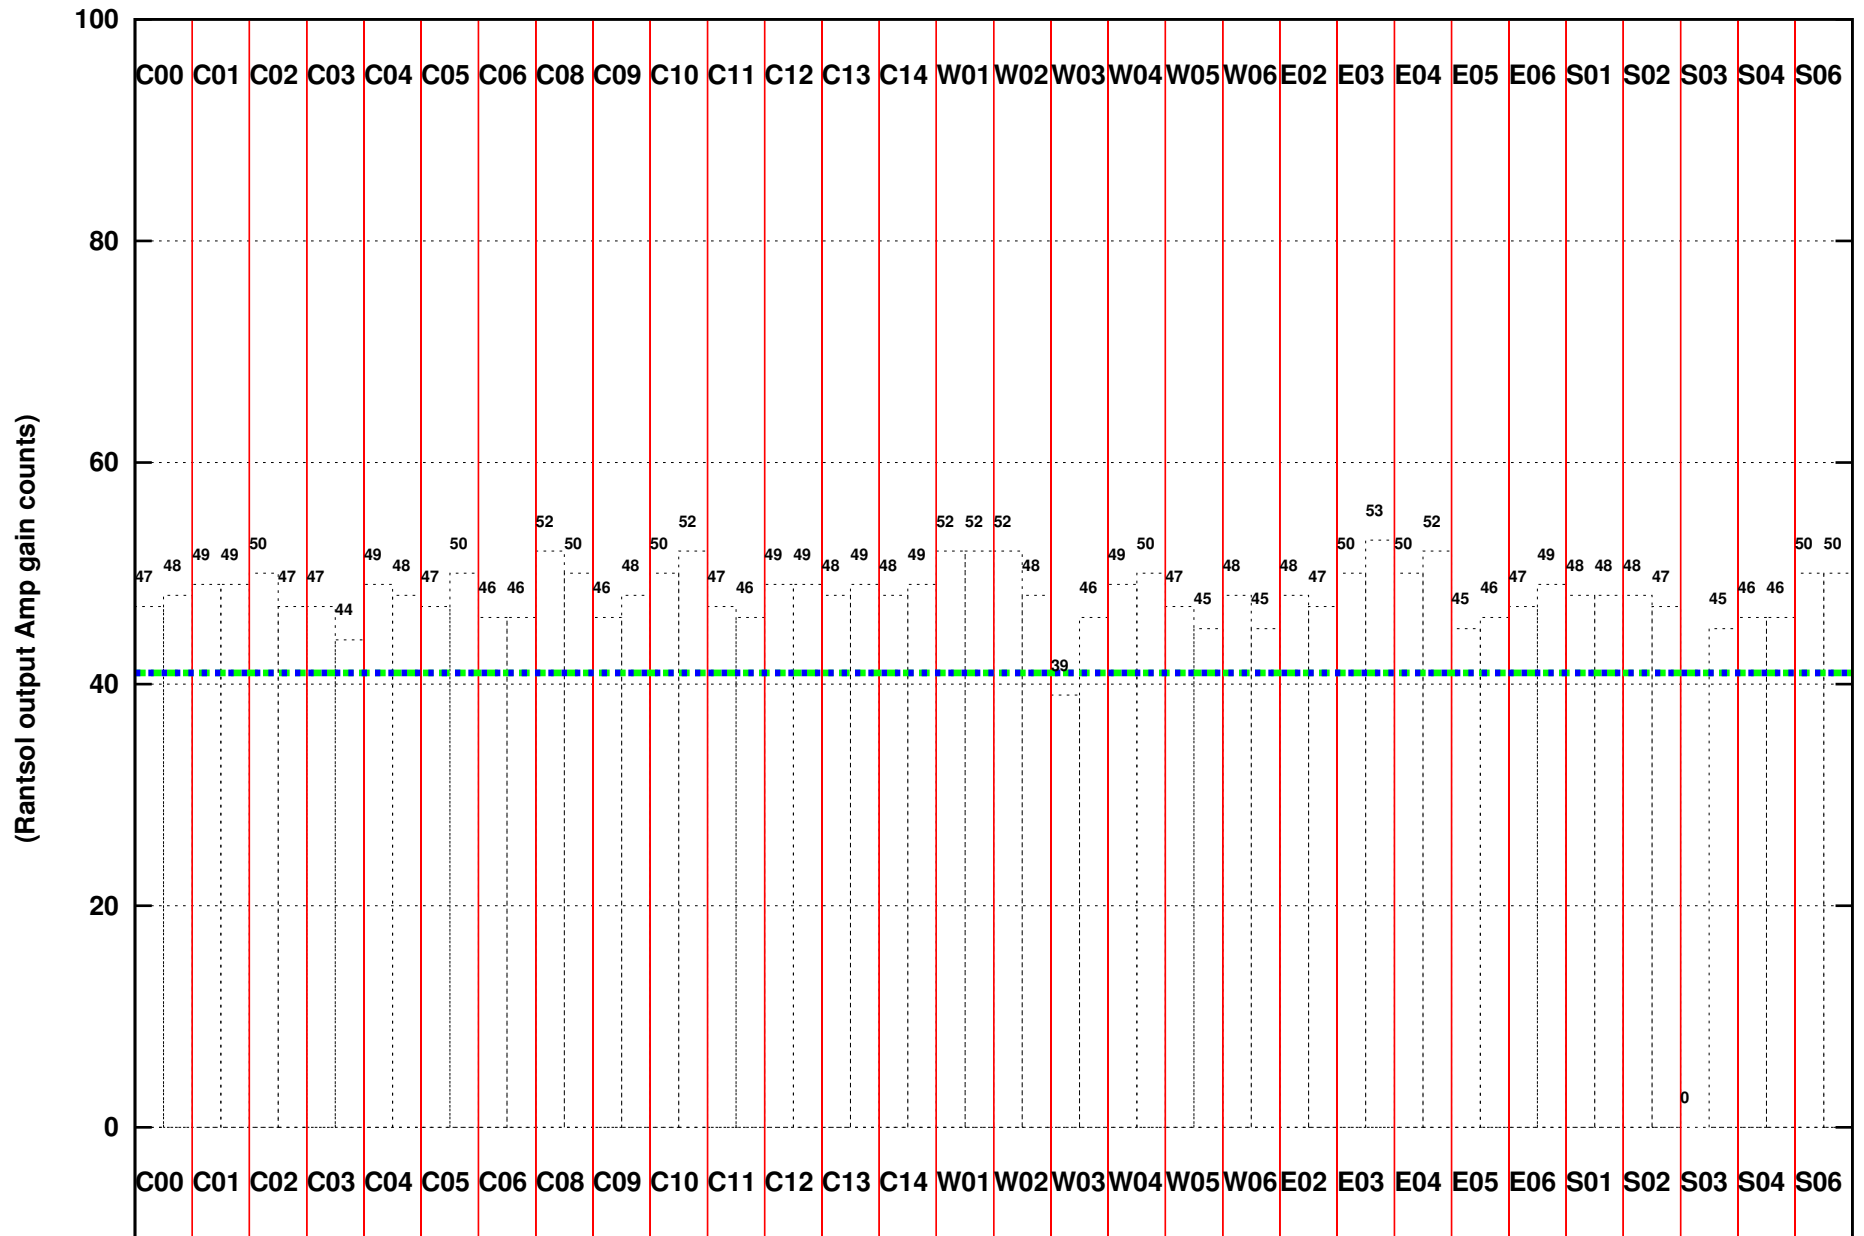

FRINGE STATUS (Rf:591.000,591.000 MHz., LO1:540.000,540.000 MHz., LO4/5:149.000,156.000 MHz.)

(File:/gsbifrdta1/29jul/44_045_29jul2023_b4_gsb.lta.1, scan:0, chan:128, Src:3C147, Date:29Jul2023 12:02:35)