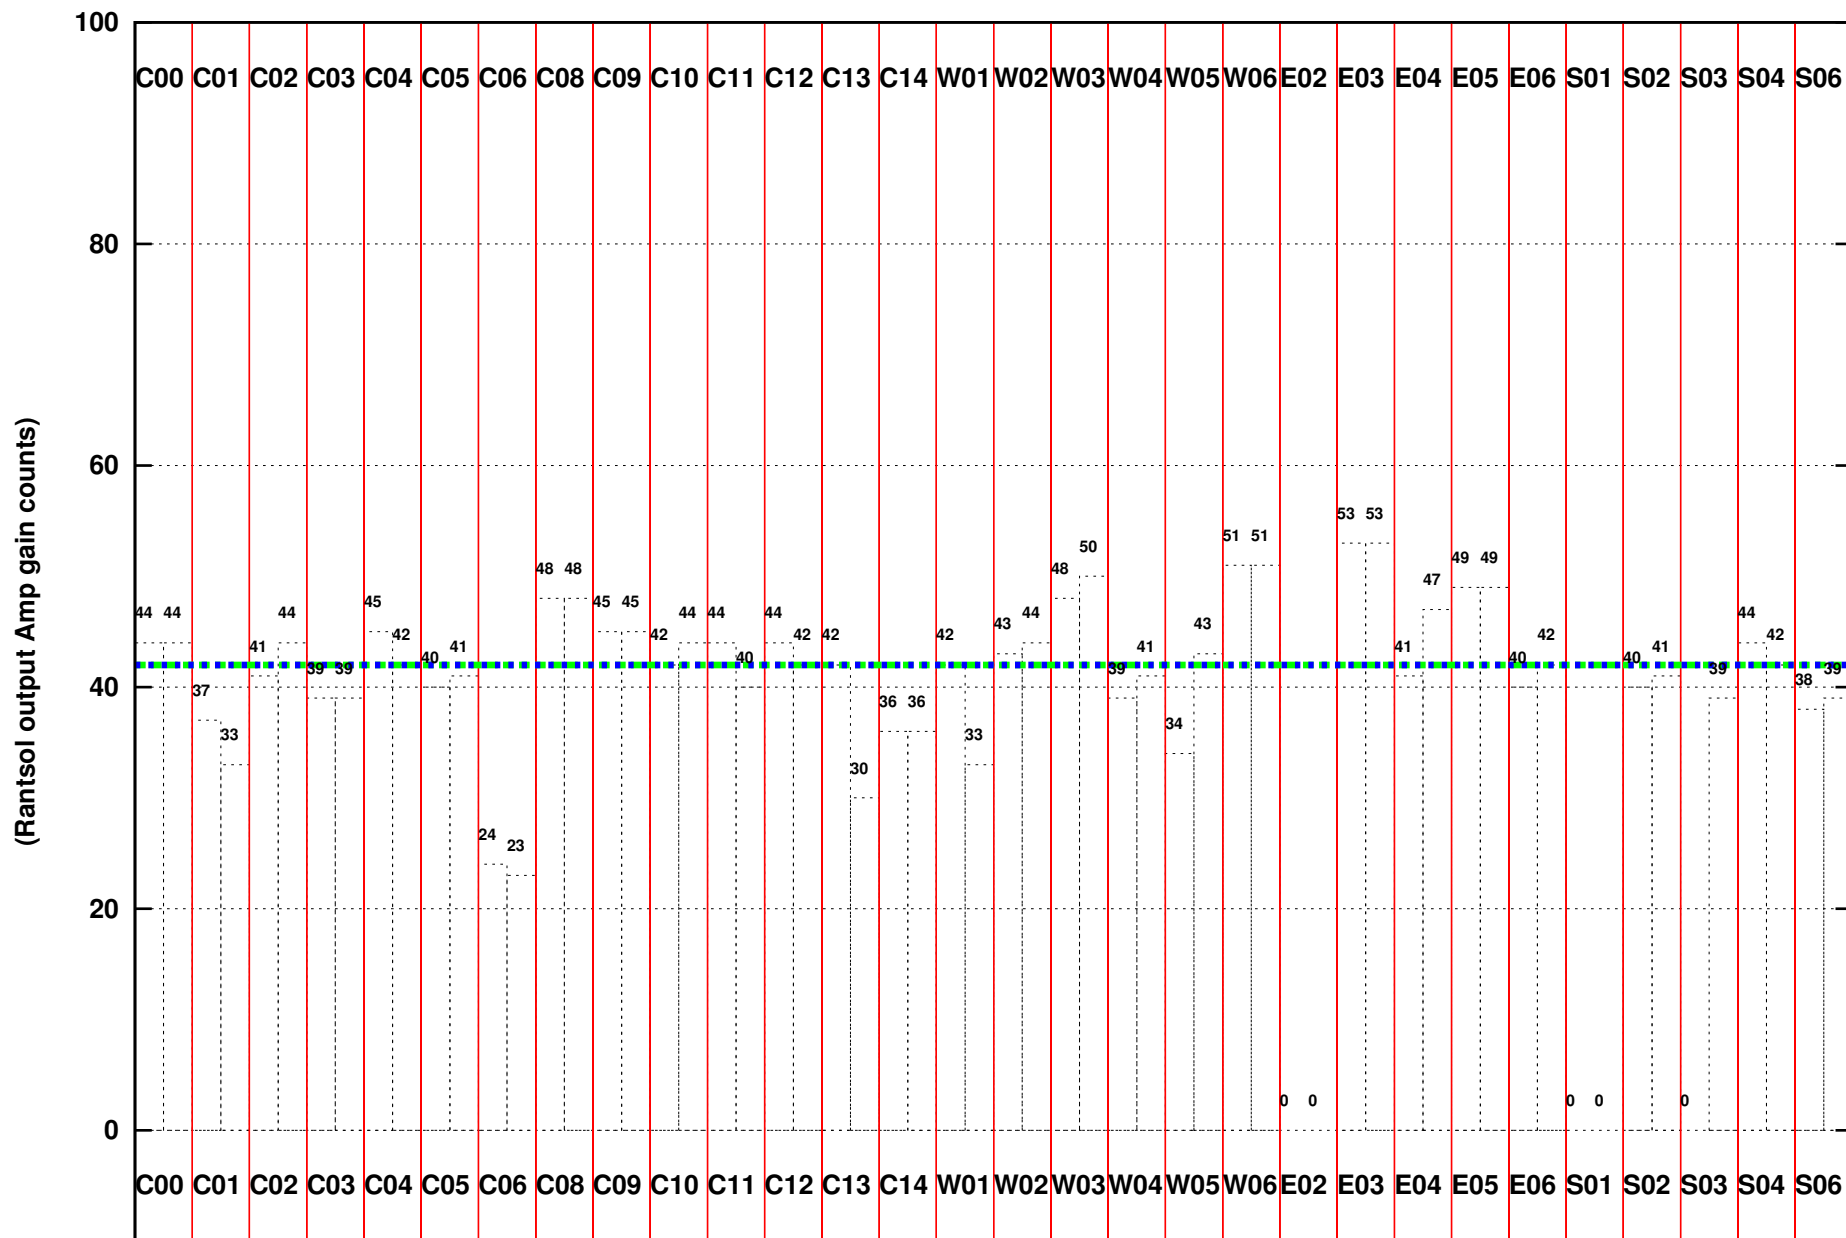

FRINGE STATUS (Rf:1409.000,1409.000 MHz., LO1:1460.000,1460.000 MHz., LO4/5:149.000,156.000 MHz.)

( File:/gsbifrddata/31jul/44\_022\_31jul2023\_b5\_gsb.lta, scan:0, chan:128, Src:3C147, Date:31Jul2023 15:11:26)