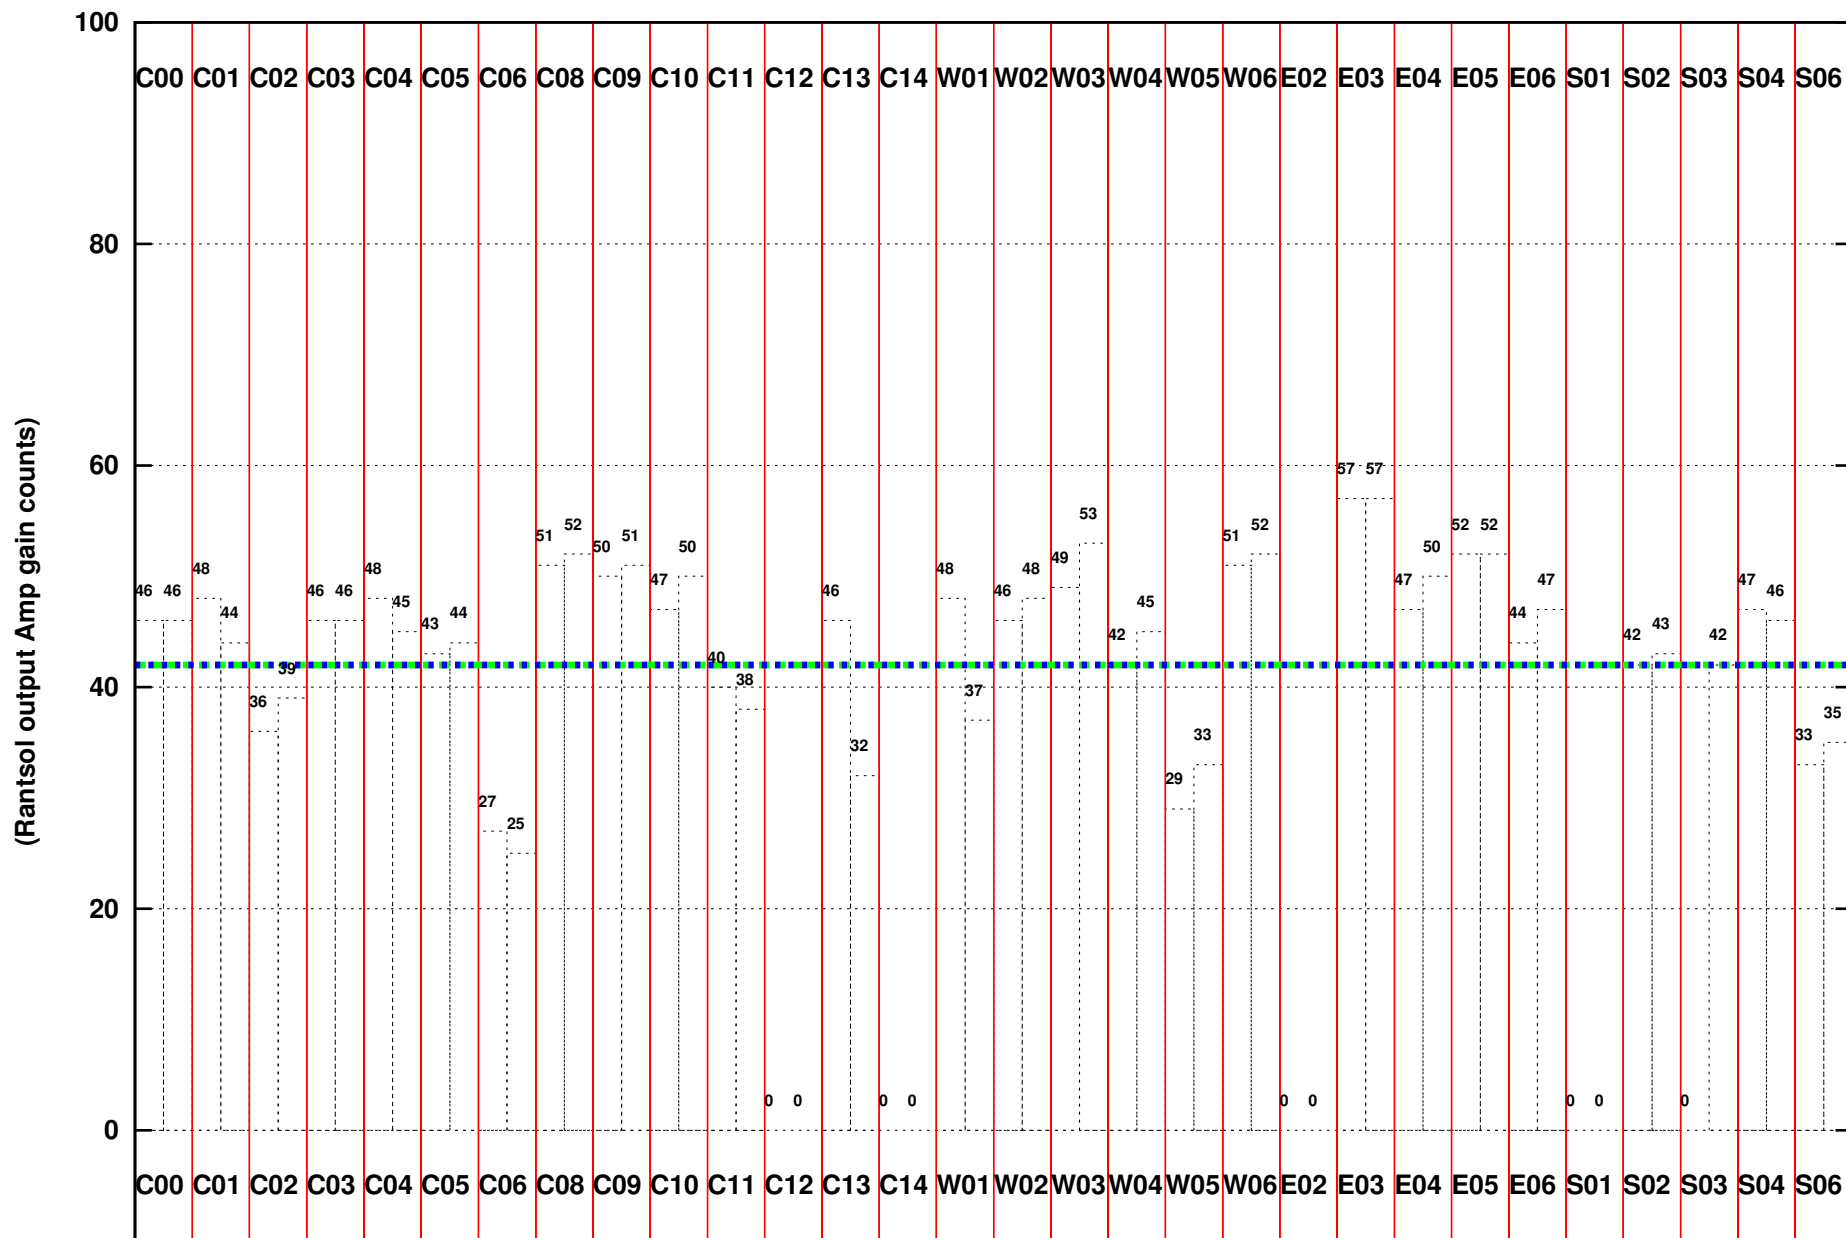

FRINGE STATUS (Rf:1409.000,1409.000 MHz., LO1:1460.000,1460.000 MHz., LO4/5:149.000,156.000 MHz.)

( File:/gsbifrddata/01aug/44\_032\_01aug2023\_b5\_gsb.lta, scan:0, chan:128, Src:3C147, Date:01Aug2023 09:09:05)