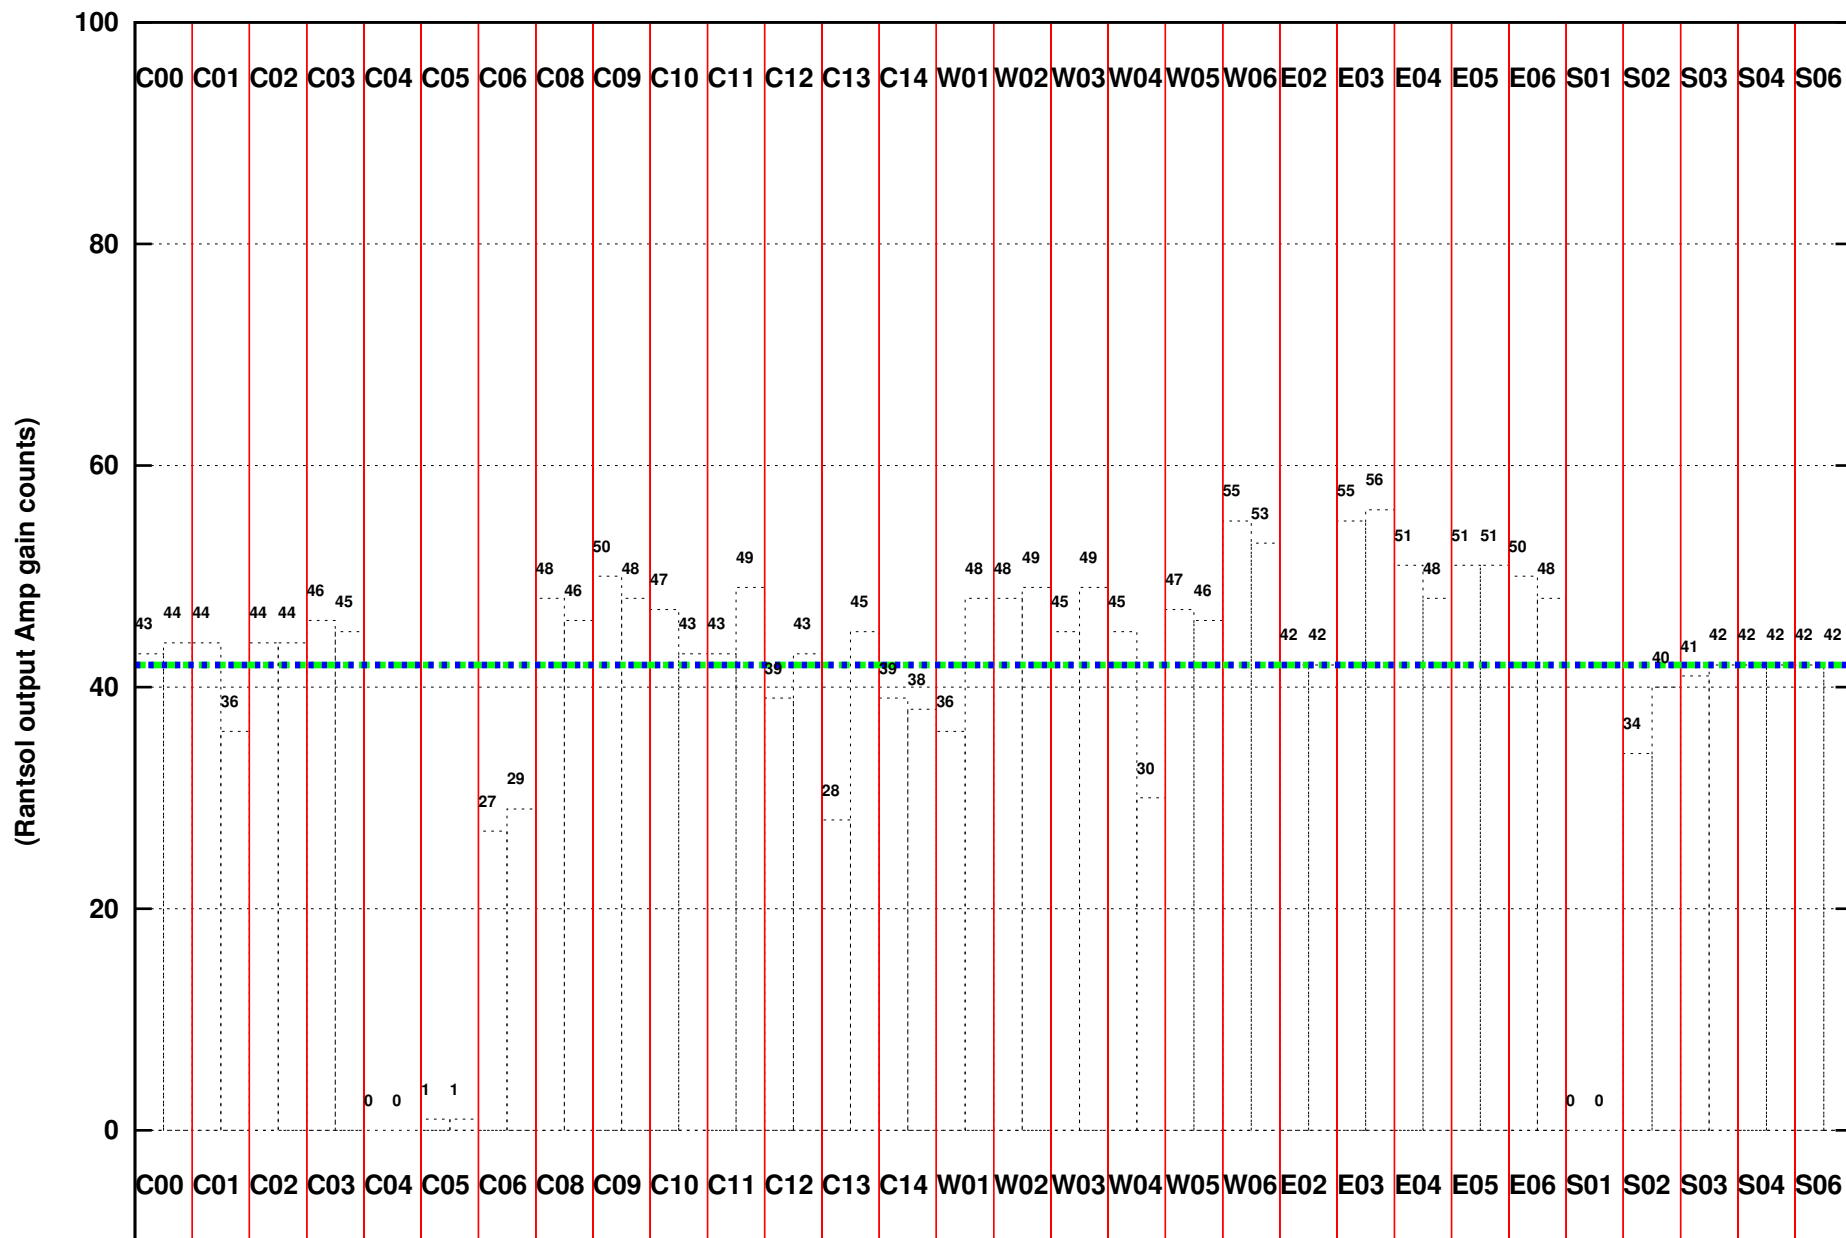

FRINGE STATUS (Rf:1367.000,1367.000 MHz., LO1:1305.000,1305.000 MHz., LO4/5:138.000,167.000 MHz.)

(File:/gsbifrddata1/05aug/44_117_05aug2023_b5_gsb.lta, scan:0, chan:256, Src:3C286, Date:05Aug2023 14:24:25)