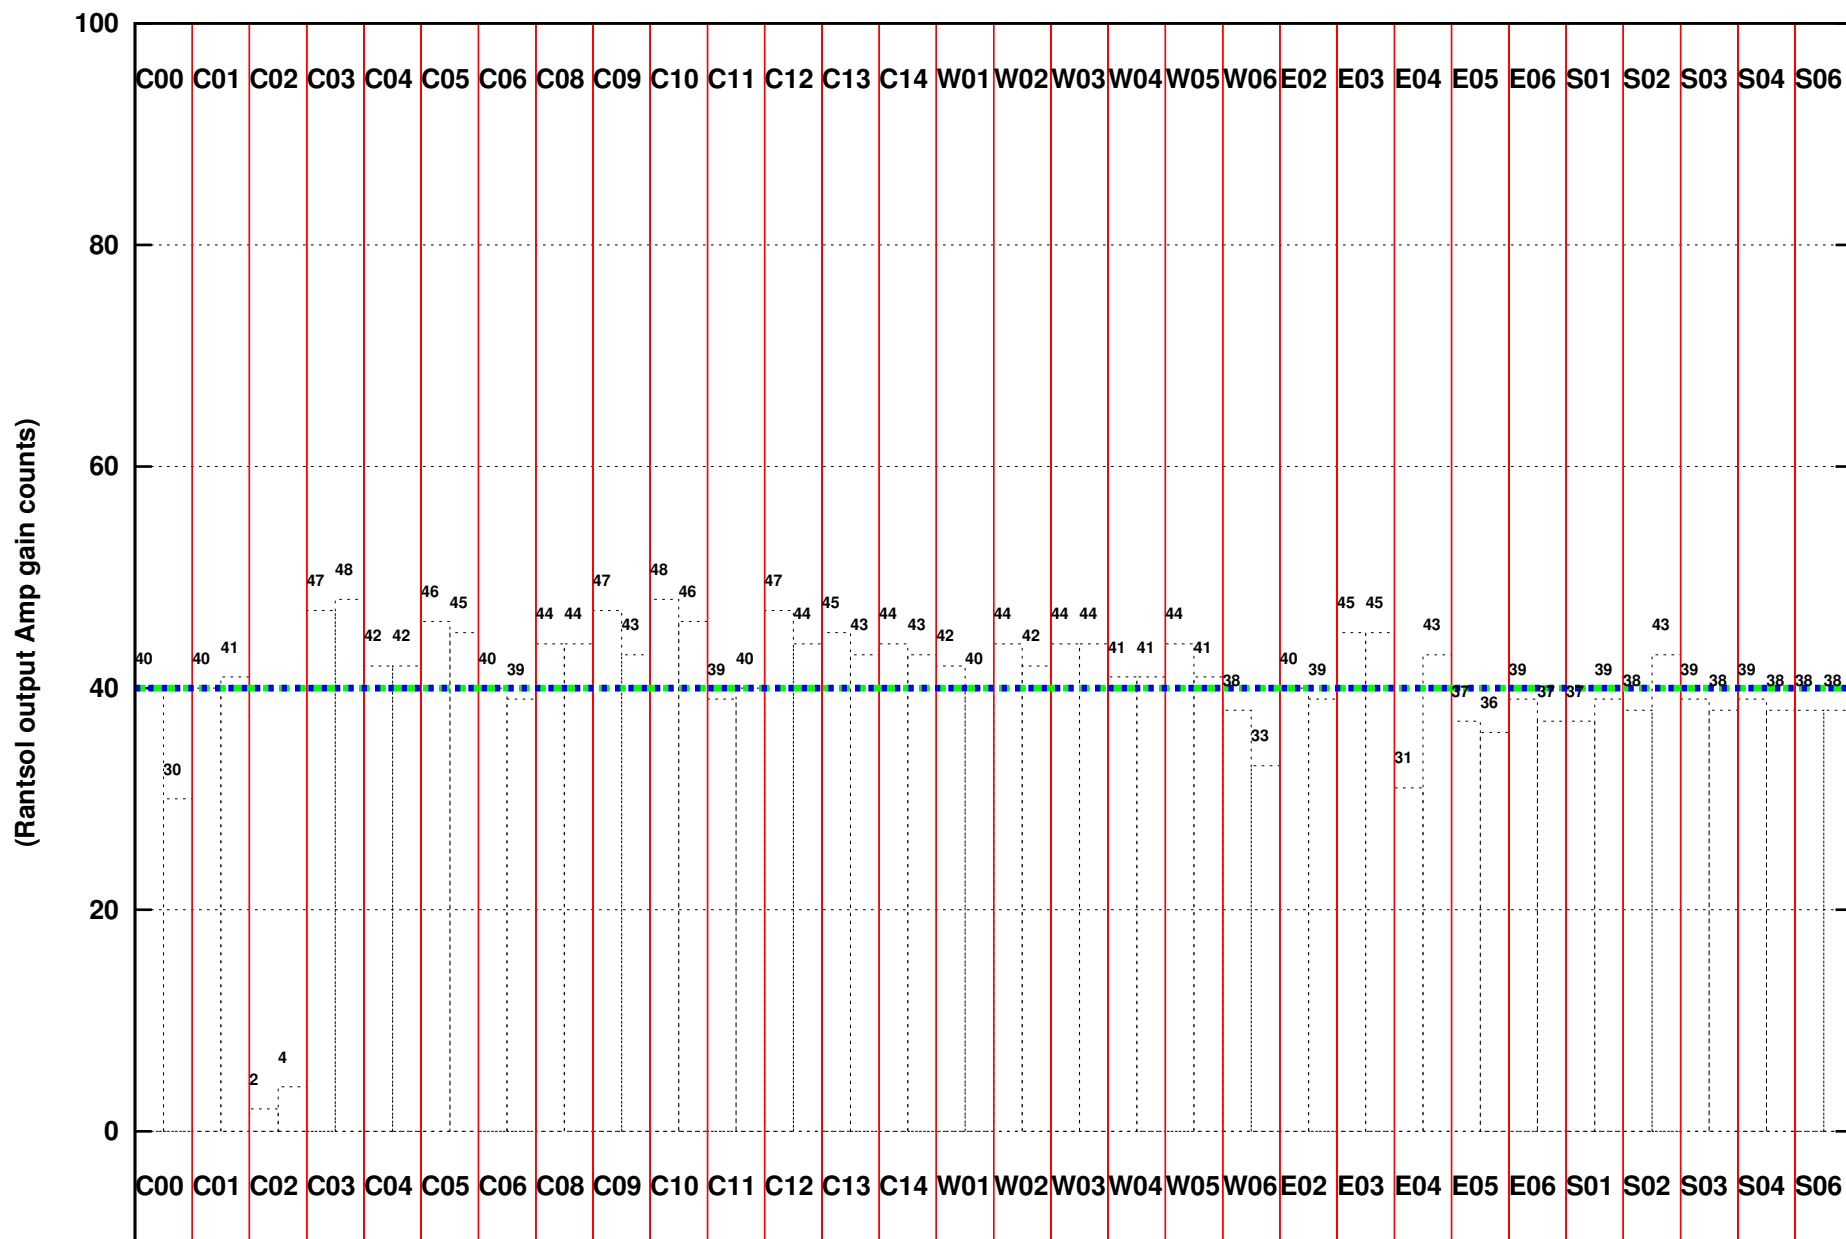

FRINGE STATUS (Rf:306.000,306.000 MHz., LO1:255.000,255.000 MHz., LO4/5:149.000,156.000 MHz.)

(File:/gsbifrddata1/07aug/44_104_07aug2023_b4_gsb.lta, scan:0, chan:256, Src:3C286, Date:07Aug2023 21:12:23)