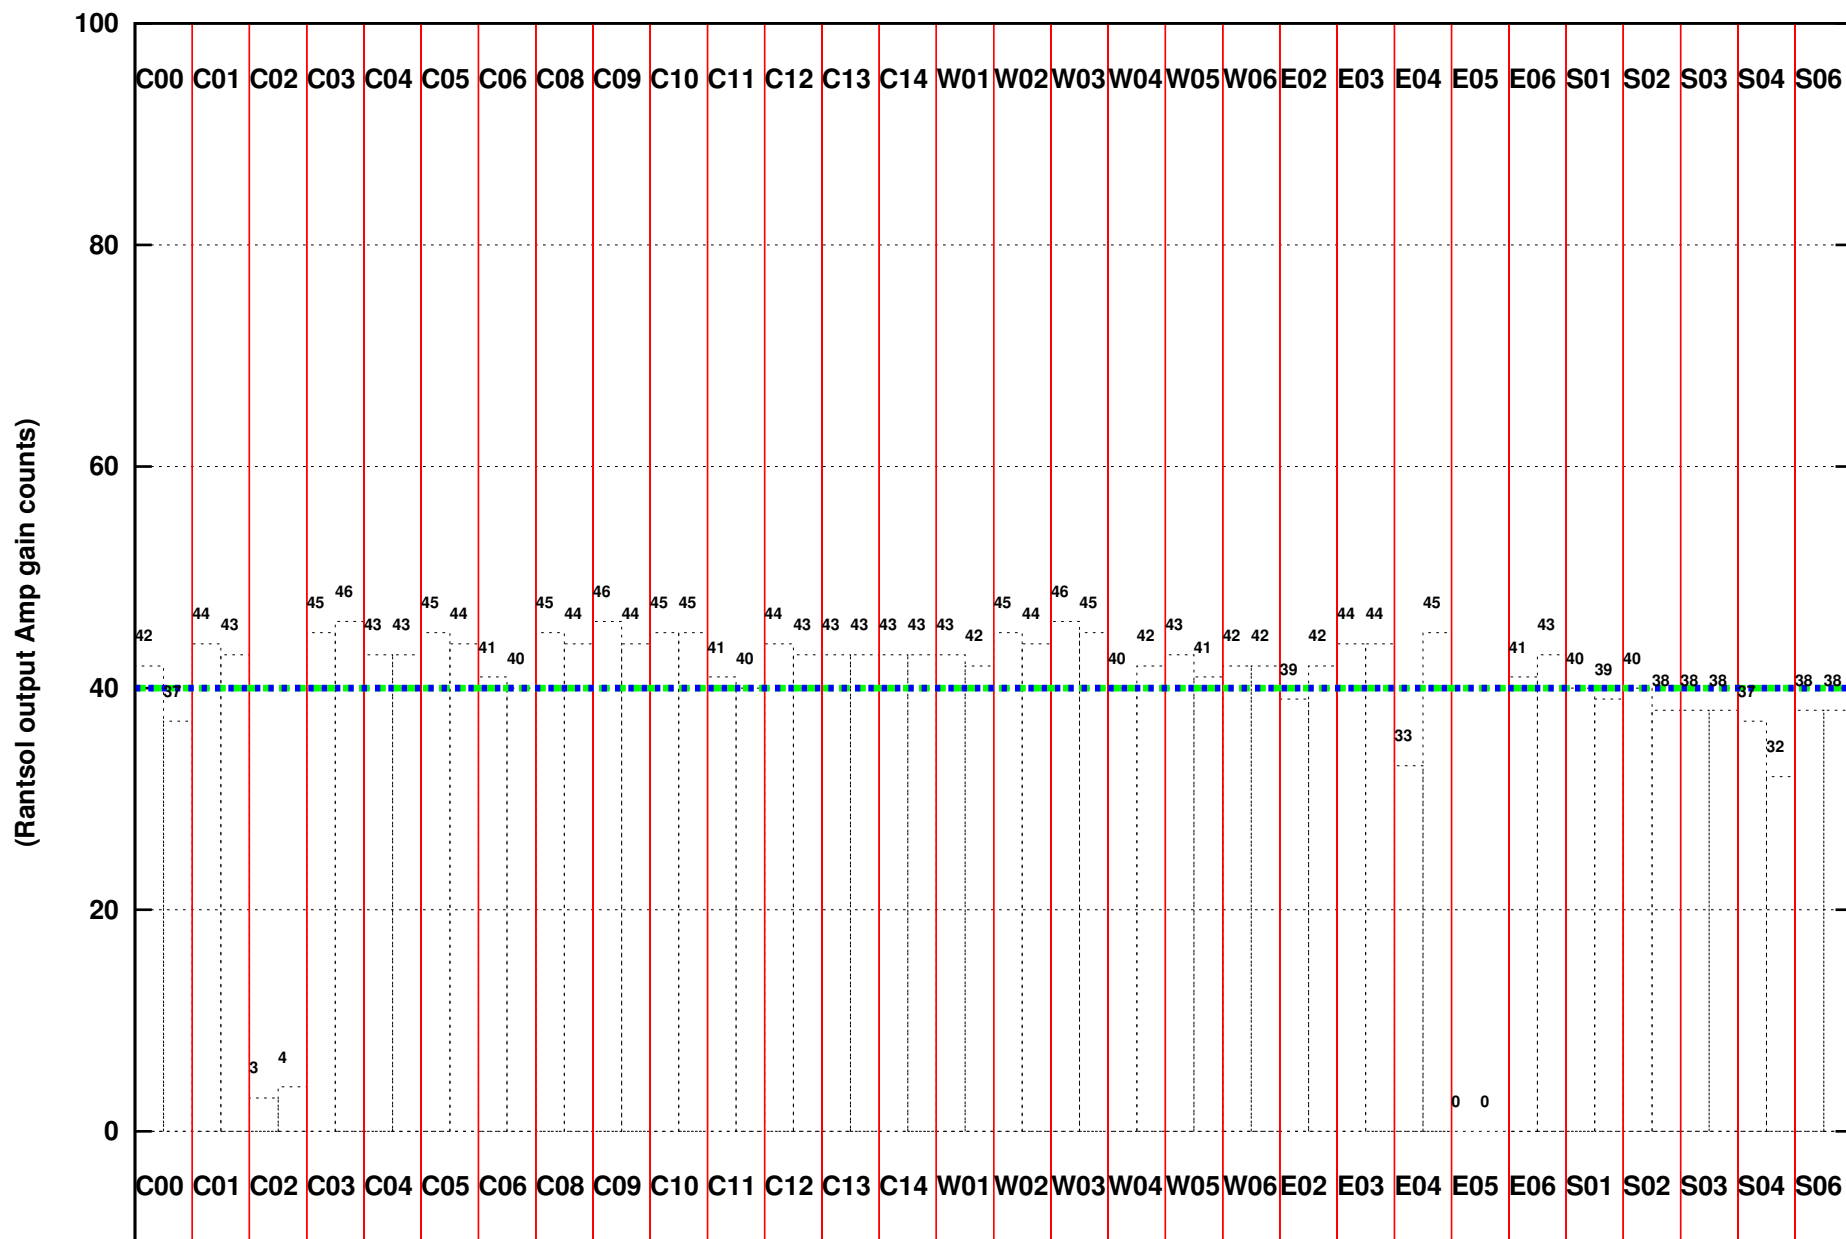

FRINGE STATUS (Rf:306.000,306.000 MHz., LO1:255.000,255.000 MHz., LO4/5:149.000,156.000 MHz.)

(File:/gsbifrddata1/08aug/44_032_08aug2023_b3_gsb.lta, scan:0, chan:128, Src:3C147, Date:08Aug2023 04:16:10)