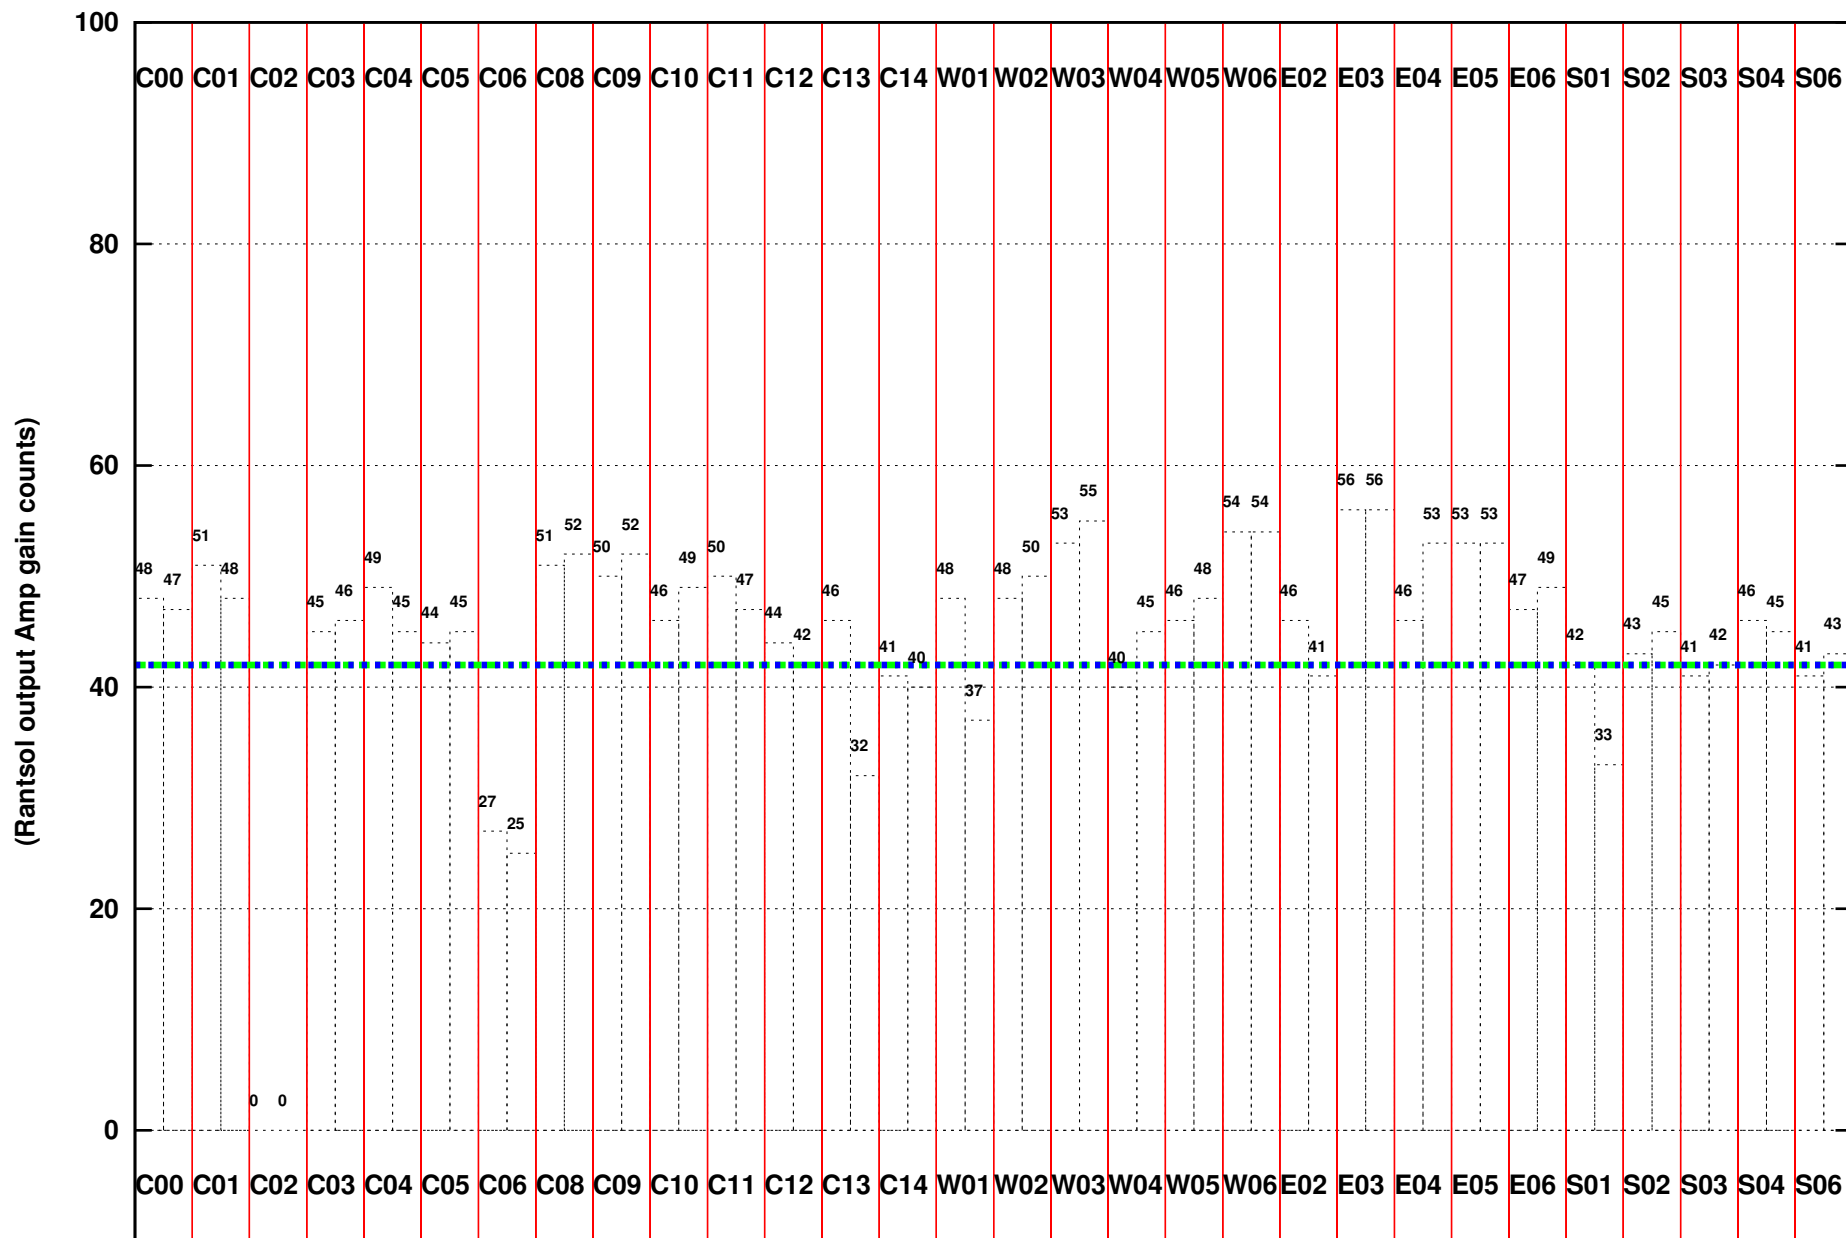

FRINGE STATUS (Rf:1409.000,1409.000 MHz., LO1:1460.000,1460.000 MHz., LO4/5:149.000,156.000 MHz.)

(File:/gsbifrddata1/08aug/44_032_08aug2023_b5_gsb.lta, scan:0, chan:128, Src:3C147, Date:08Aug2023 07:58:48)