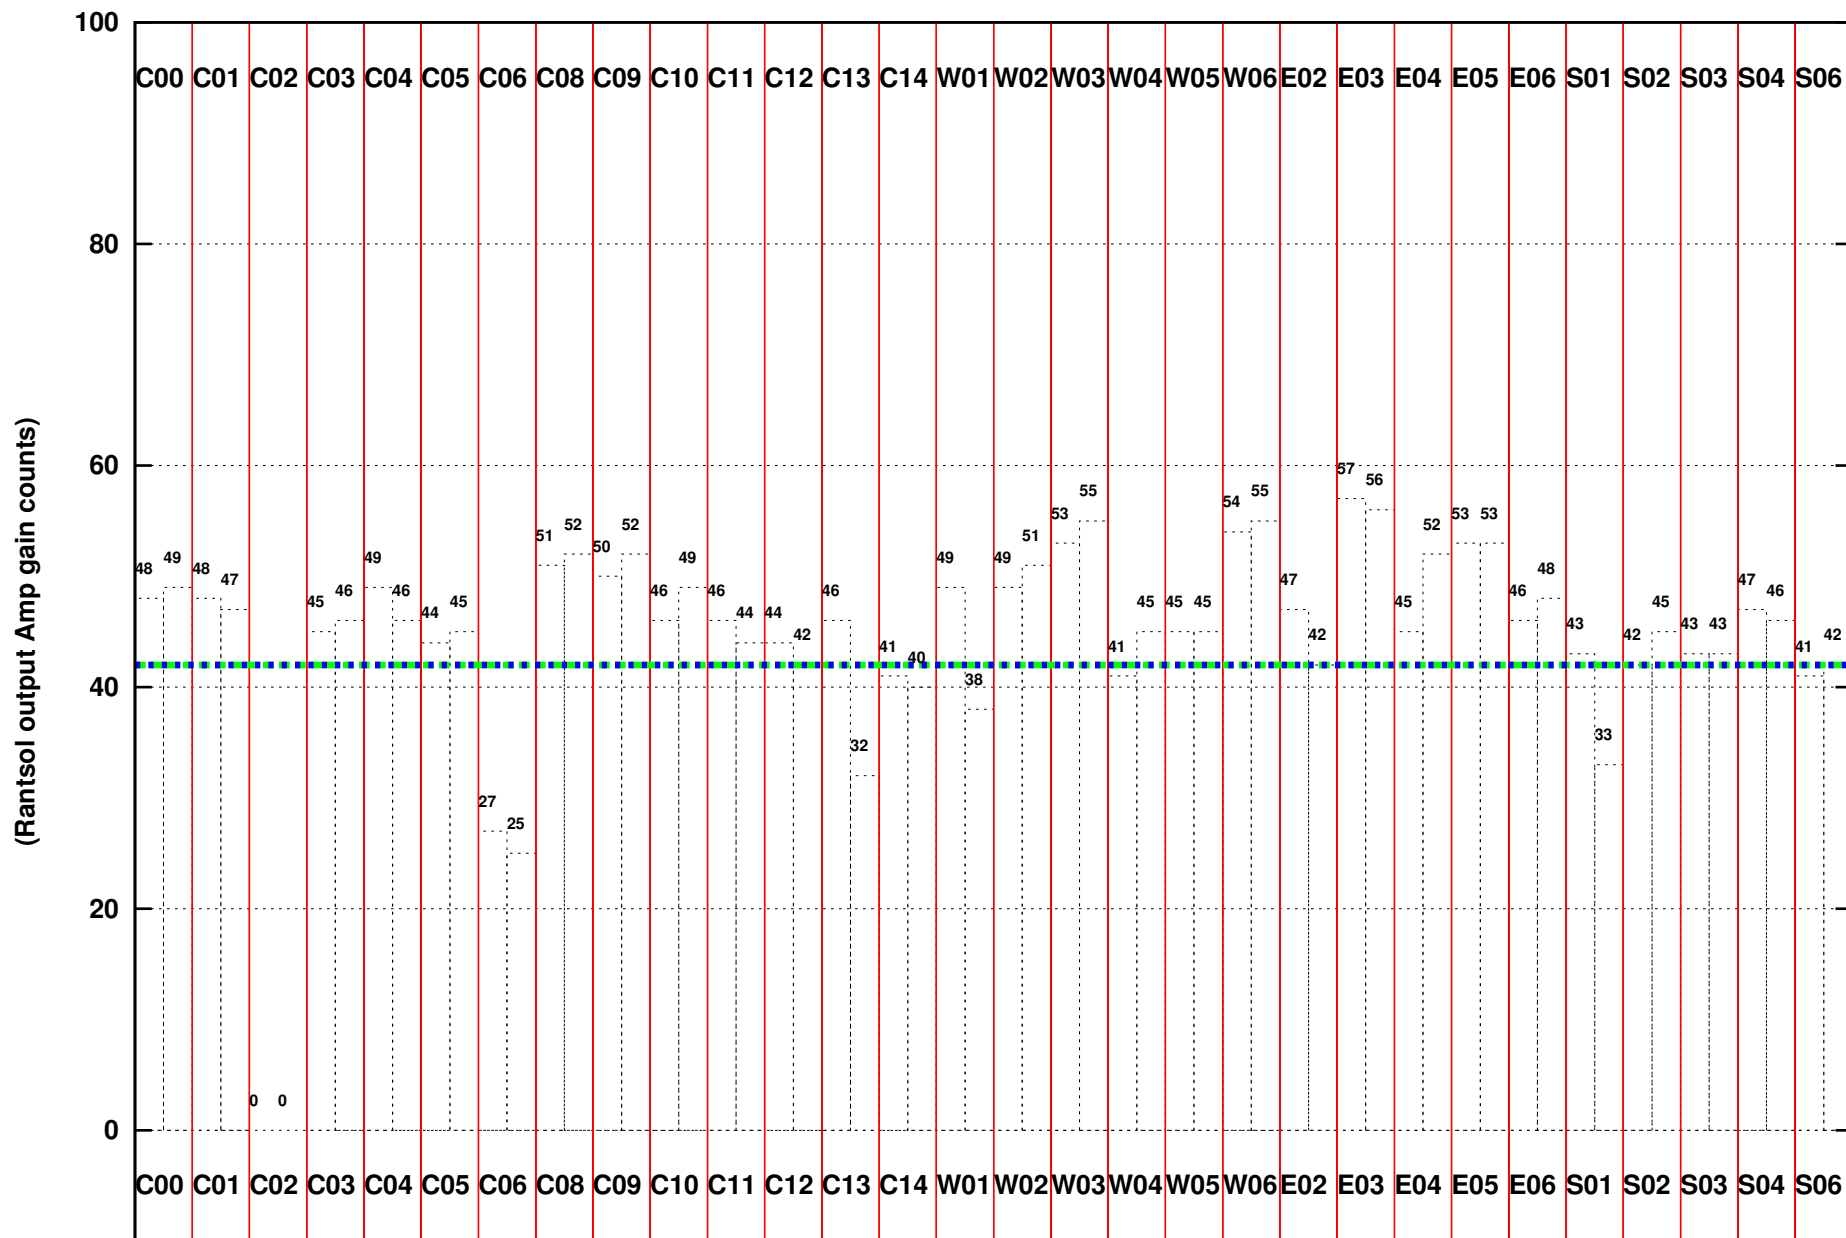

FRINGE STATUS (Rf:1409.000,1409.000 MHz., LO1:1460.000,1460.000 MHz., LO4/5:149.000,156.000 MHz.)

(File:/gsbifrddata1/08aug/44_095_08aug2023_b5_gsb.lta, scan:0, chan:128, Src:3C147, Date:08Aug2023 09:20:51)