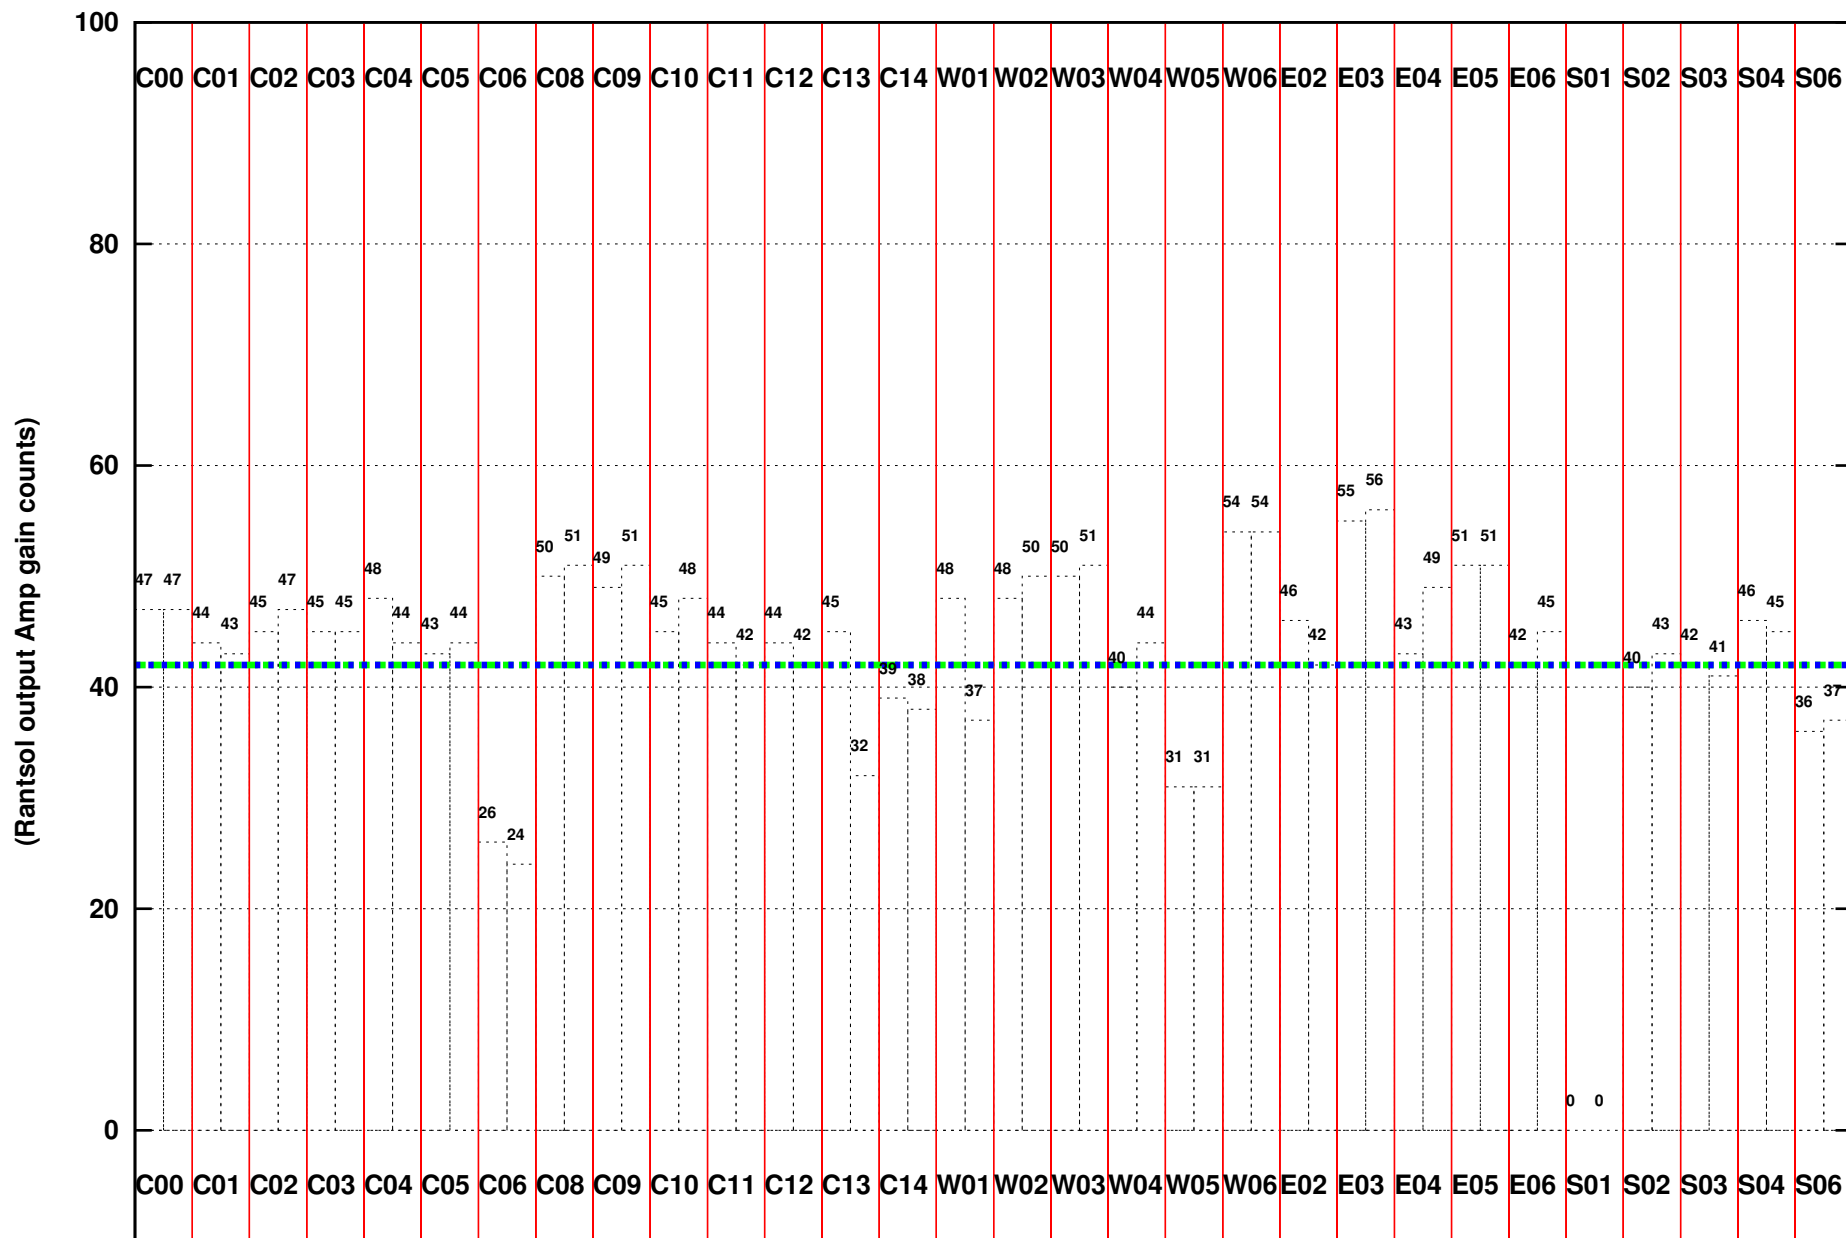

FRINGE STATUS (Rf:1409.000,1409.000 MHz., LO1:1460.000,1460.000 MHz., LO4/5:149.000,156.000 MHz.)

(File:/gsbifrddata1/08aug/44_054_08aug2023_b5_gsb.lta, scan:0, chan:128, Src:3C147, Date:08Aug2023 11:57:12)