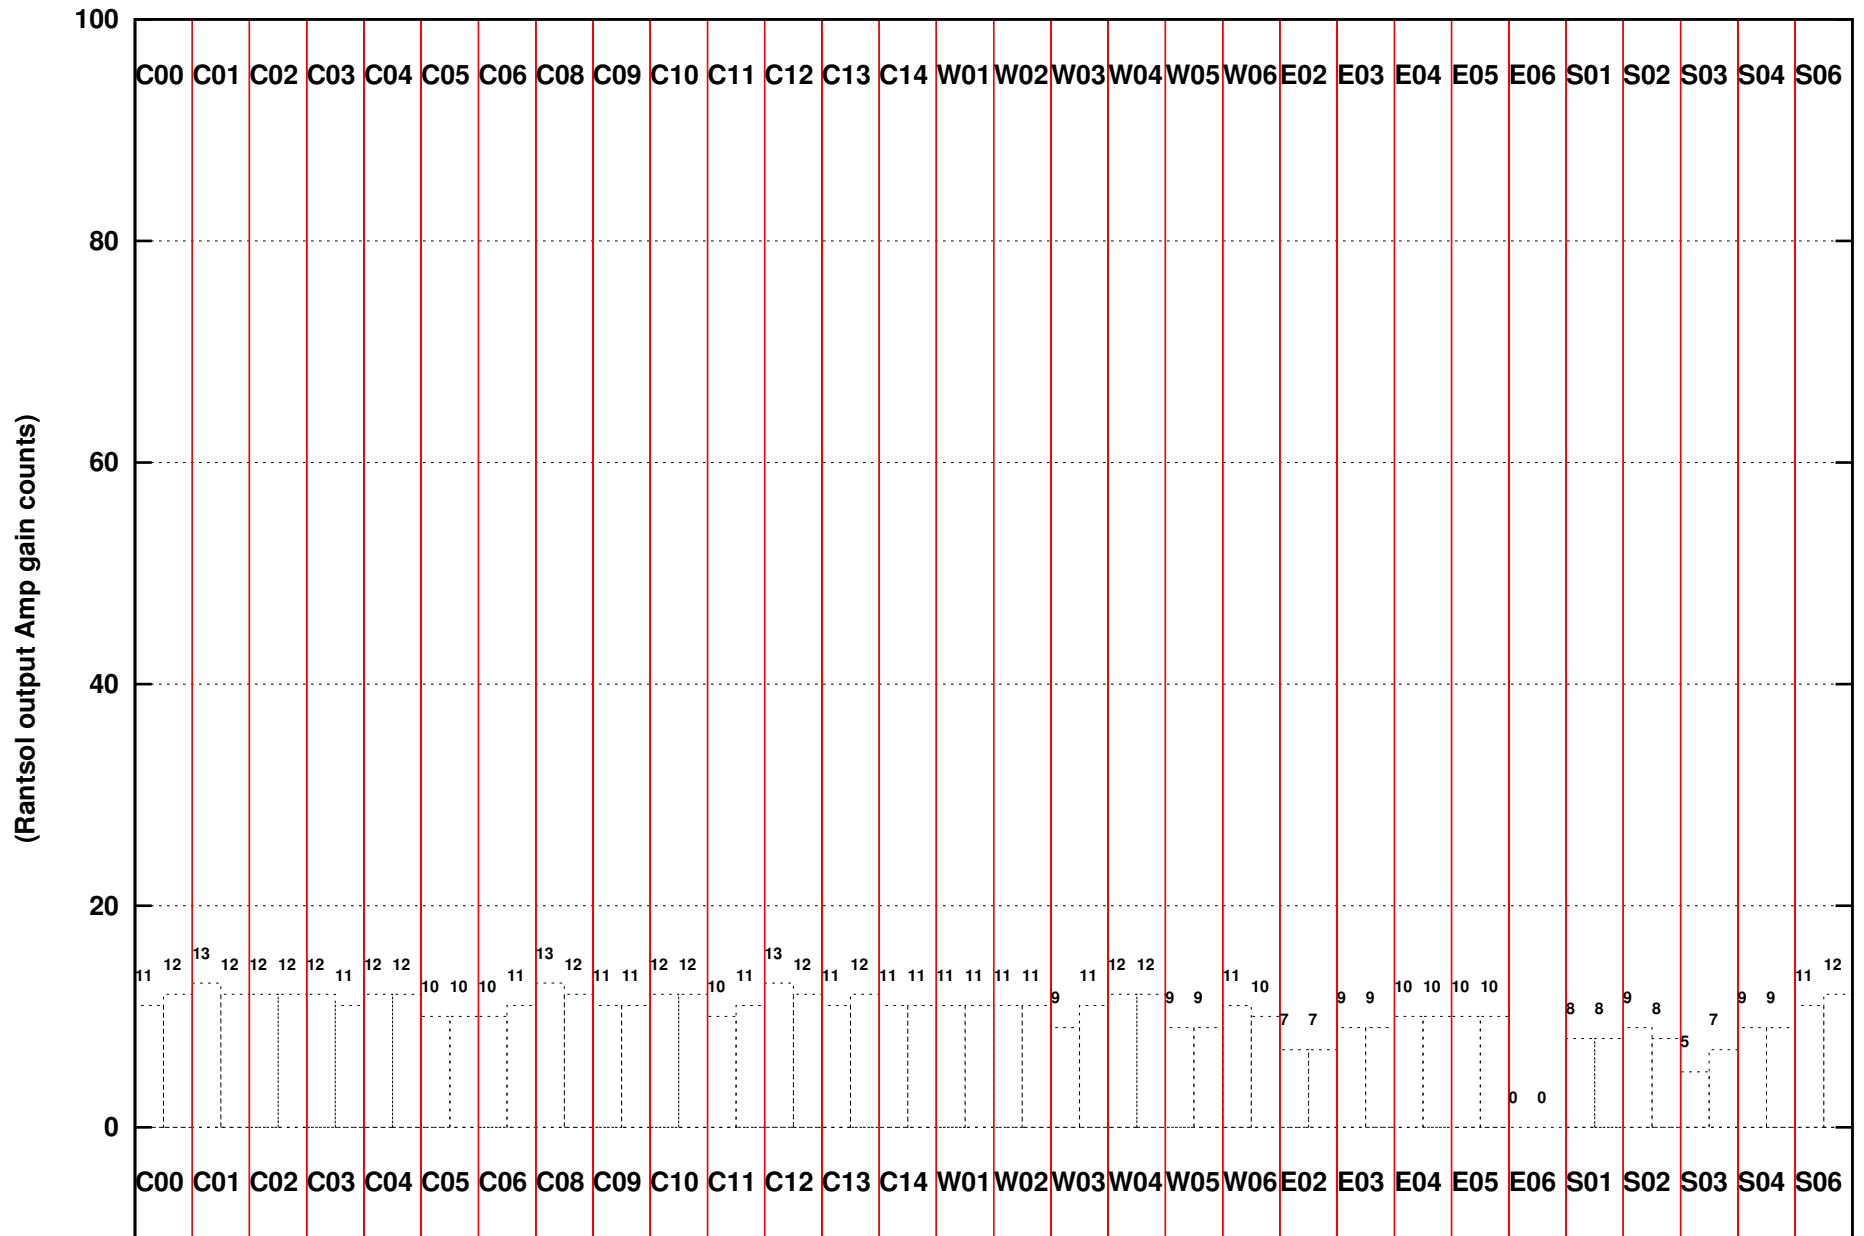

FRINGE STATUS (Rf:591.000,591.000 MHz., LO1:540.000,540.000 MHz., LO4/5:149.000,156.000 MHz.)

(File:/gsbifrddata1/12aug/44_018_12aug2023_gsb.lta, scan:0, chan:128, Src:J1925+2106, Date:12Aug2023 23:25:14)