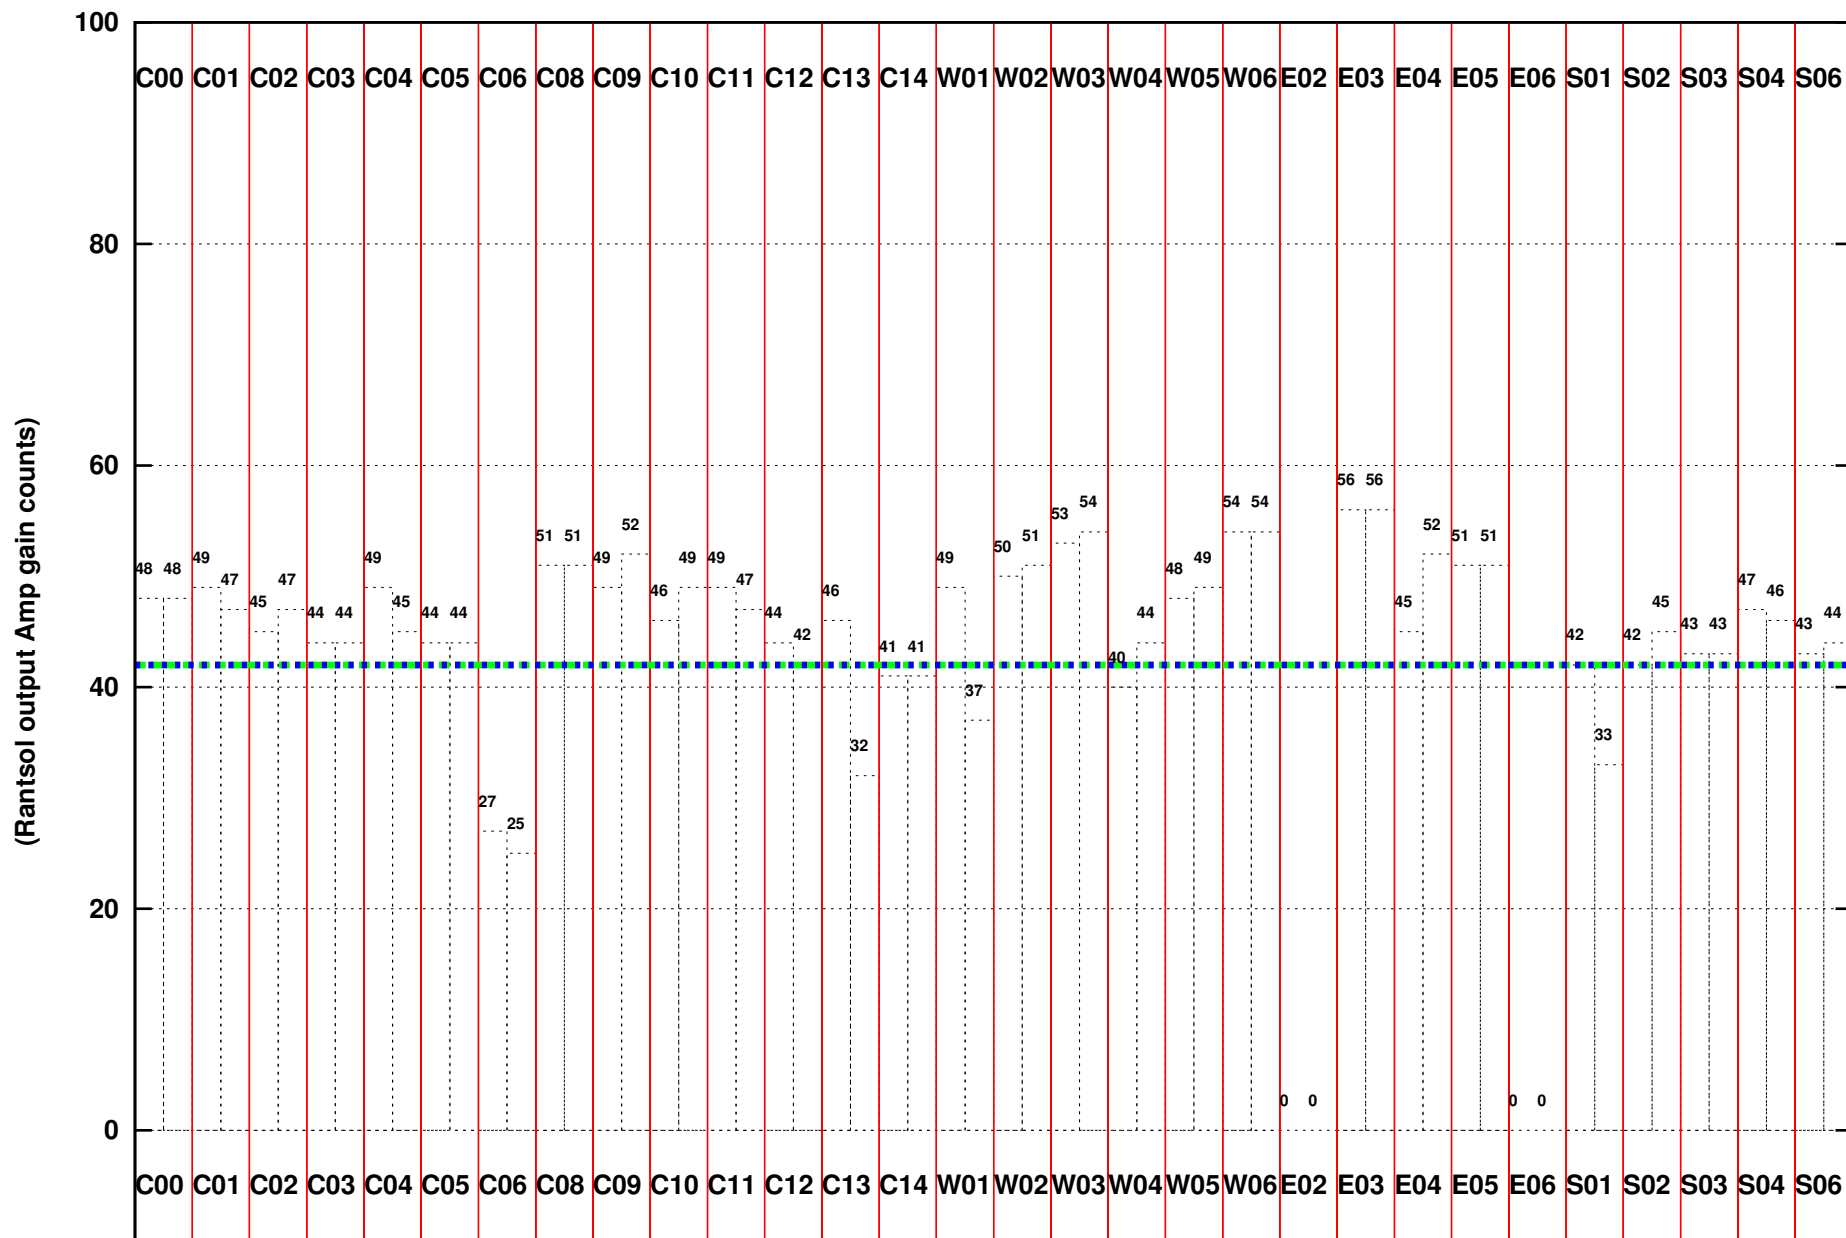

FRINGE STATUS (Rf:1409.000,1409.000 MHz., LO1:1460.000,1460.000 MHz., LO4/5:149.000,156.000 MHz.)

(File:/gsbifrddata1/14aug/44_095_14aug2023_b5_gsb.lta, scan:0, chan:128, Src:3C147, Date:14Aug2023 11:17:18)