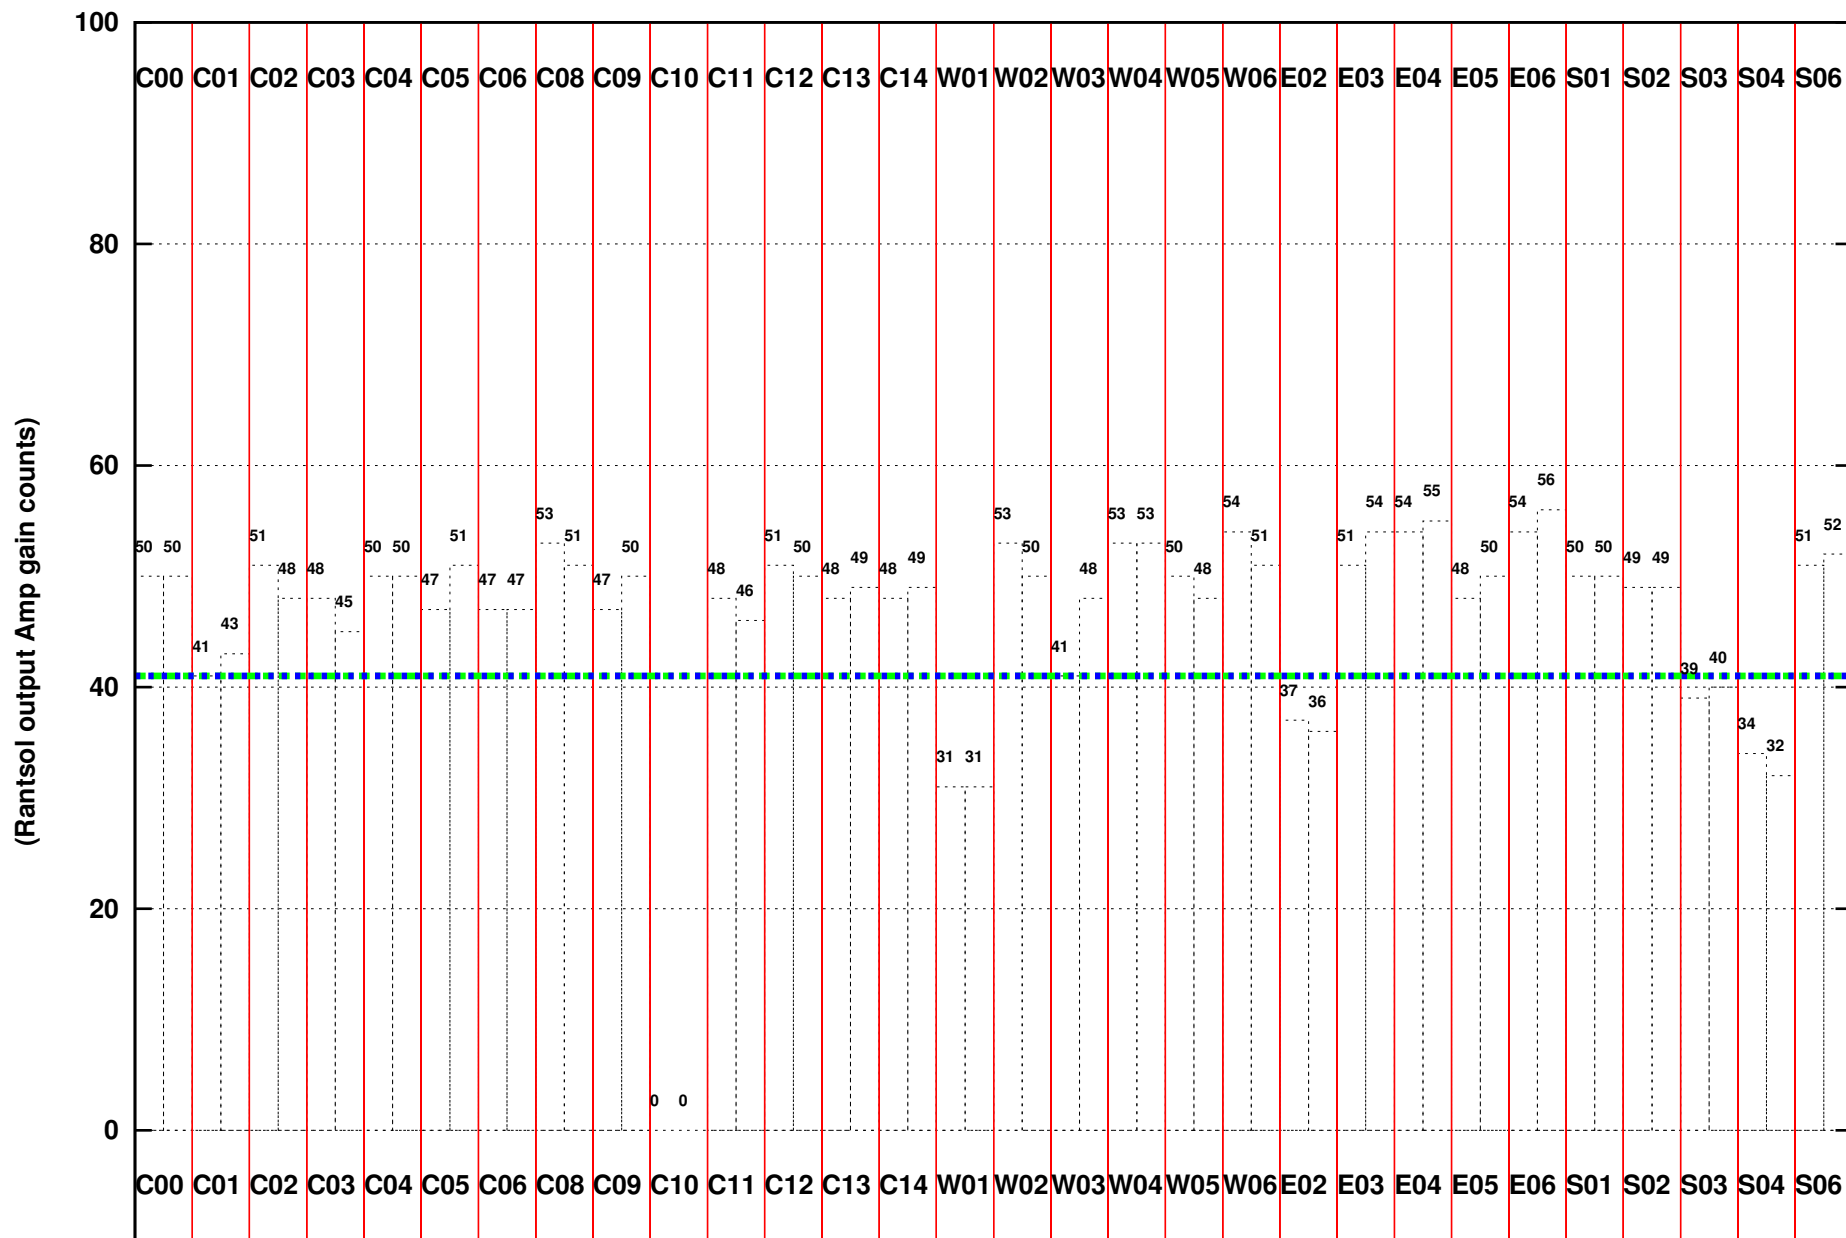

FRINGE STATUS (Rf:591.000,591.000 MHz., LO1:540.000,540.000 MHz., LO4/5:149.000,156.000 MHz.)

(File:/gsbifrddata1/16aug/44_032_16aug2023_b4_gsb.lta, scan:0, chan:128, Src:3C147, Date:16Aug2023 05:09:42)