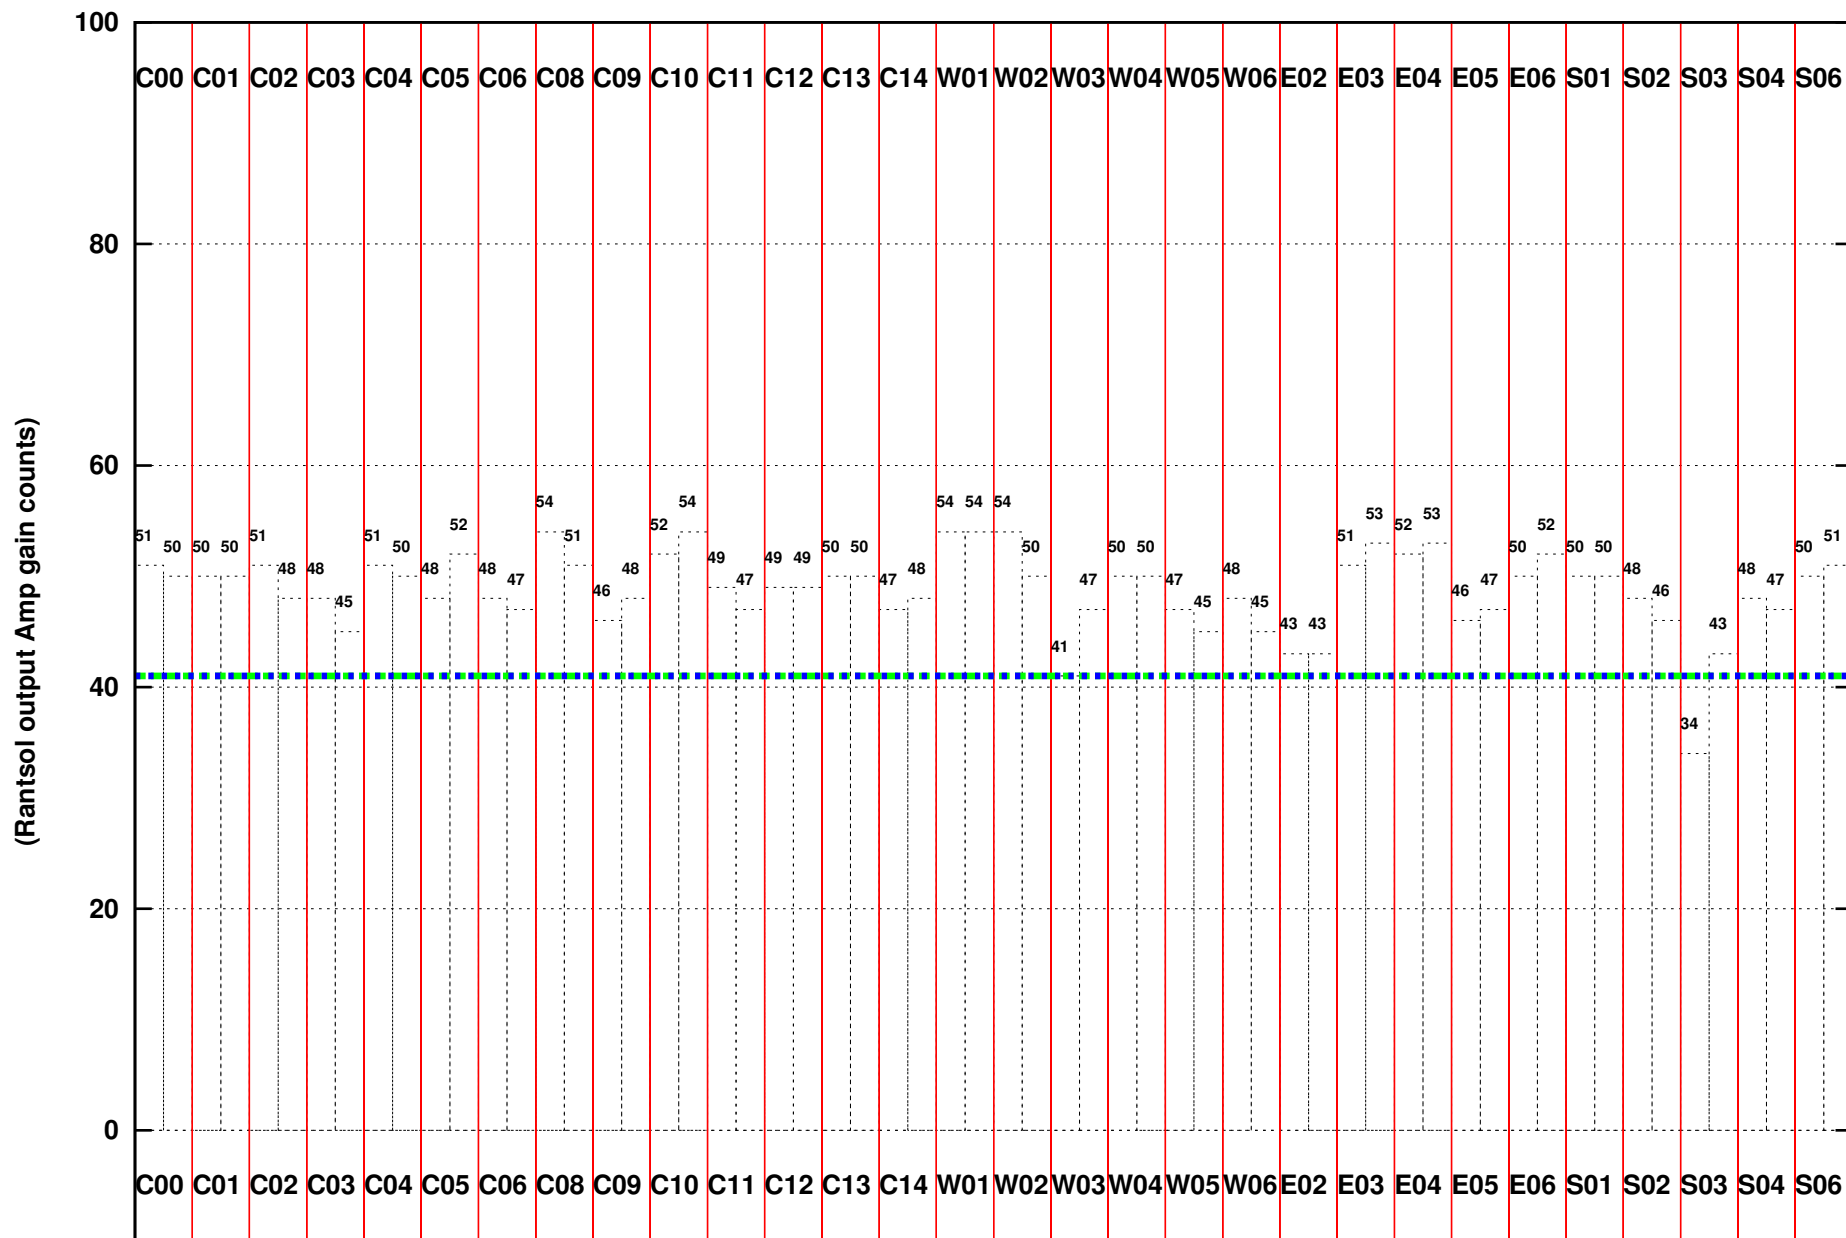

FRINGE STATUS (Rf:591.000,591.000 MHz., LO1:540.000,540.000 MHz., LO4/5:149.000,156.000 MHz.)

( File:/gsbifrdta1/19aug/44\_061\_19aug2023\_b4\_gsb.lta, scan:0, chan:128, Src:3C48, Date:19Aug2023 07:21:25)