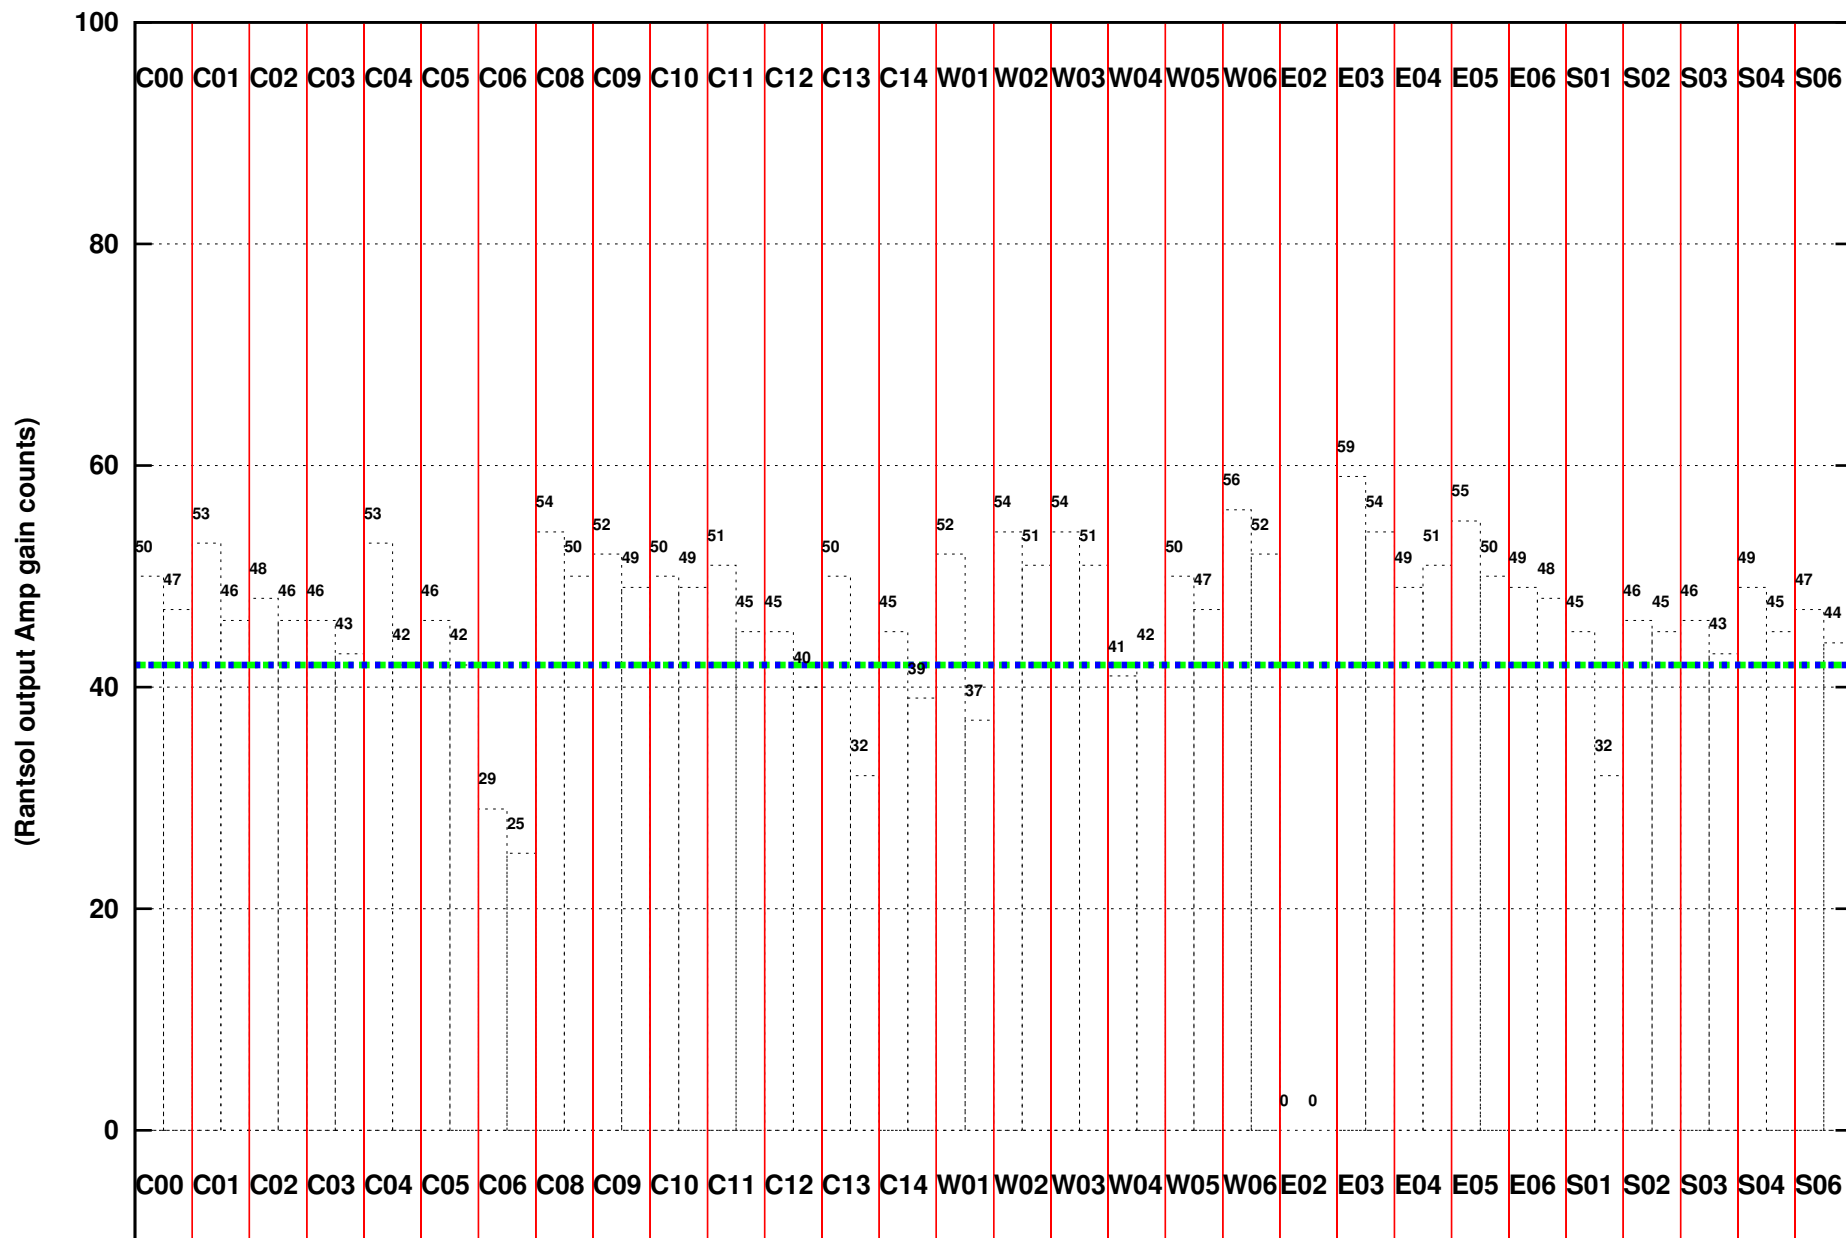

FRINGE STATUS (Rf:1409.000,1409.000 MHz., LO1:1460.000,1460.000 MHz., LO4/5:149.000,156.000 MHz.)

( File:/gsbifrddata/19aug/ddtc287\_19aug2023\_b5\_gsb.lta, scan:0, chan:128, Src:3C286, Date:19Aug2023 16:58:31)