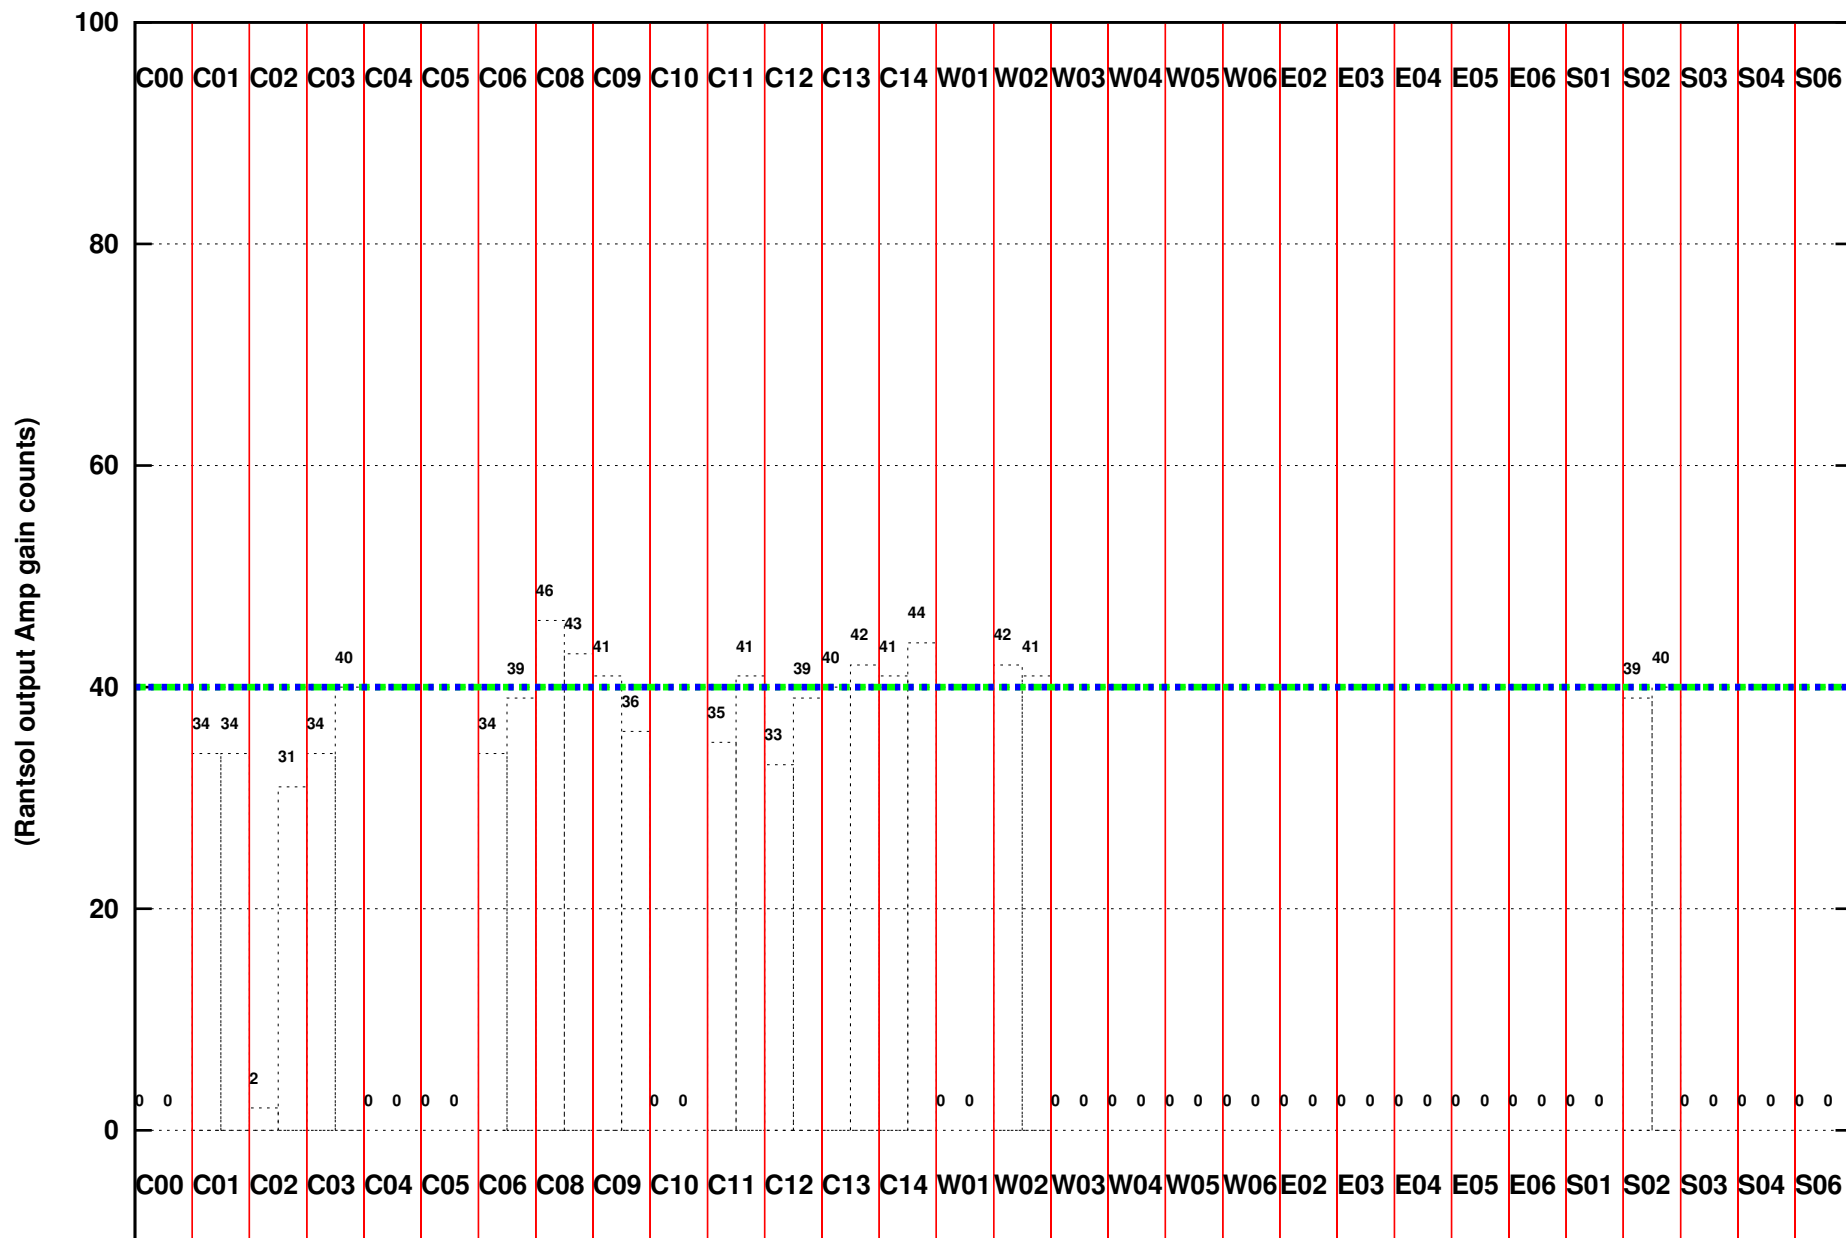

FRINGE STATUS (Rf:306.000,306.000 MHz., LO1:255.000,255.000 MHz., LO4/5:149.000,156.000 MHz.)

(File:/gsbifrddata/20aug/44_035b_20aug2023_subar2_b3_gsb.lta, scan:0, chan:128, Src:3C147, Date:20Aug2023 10:23:28)