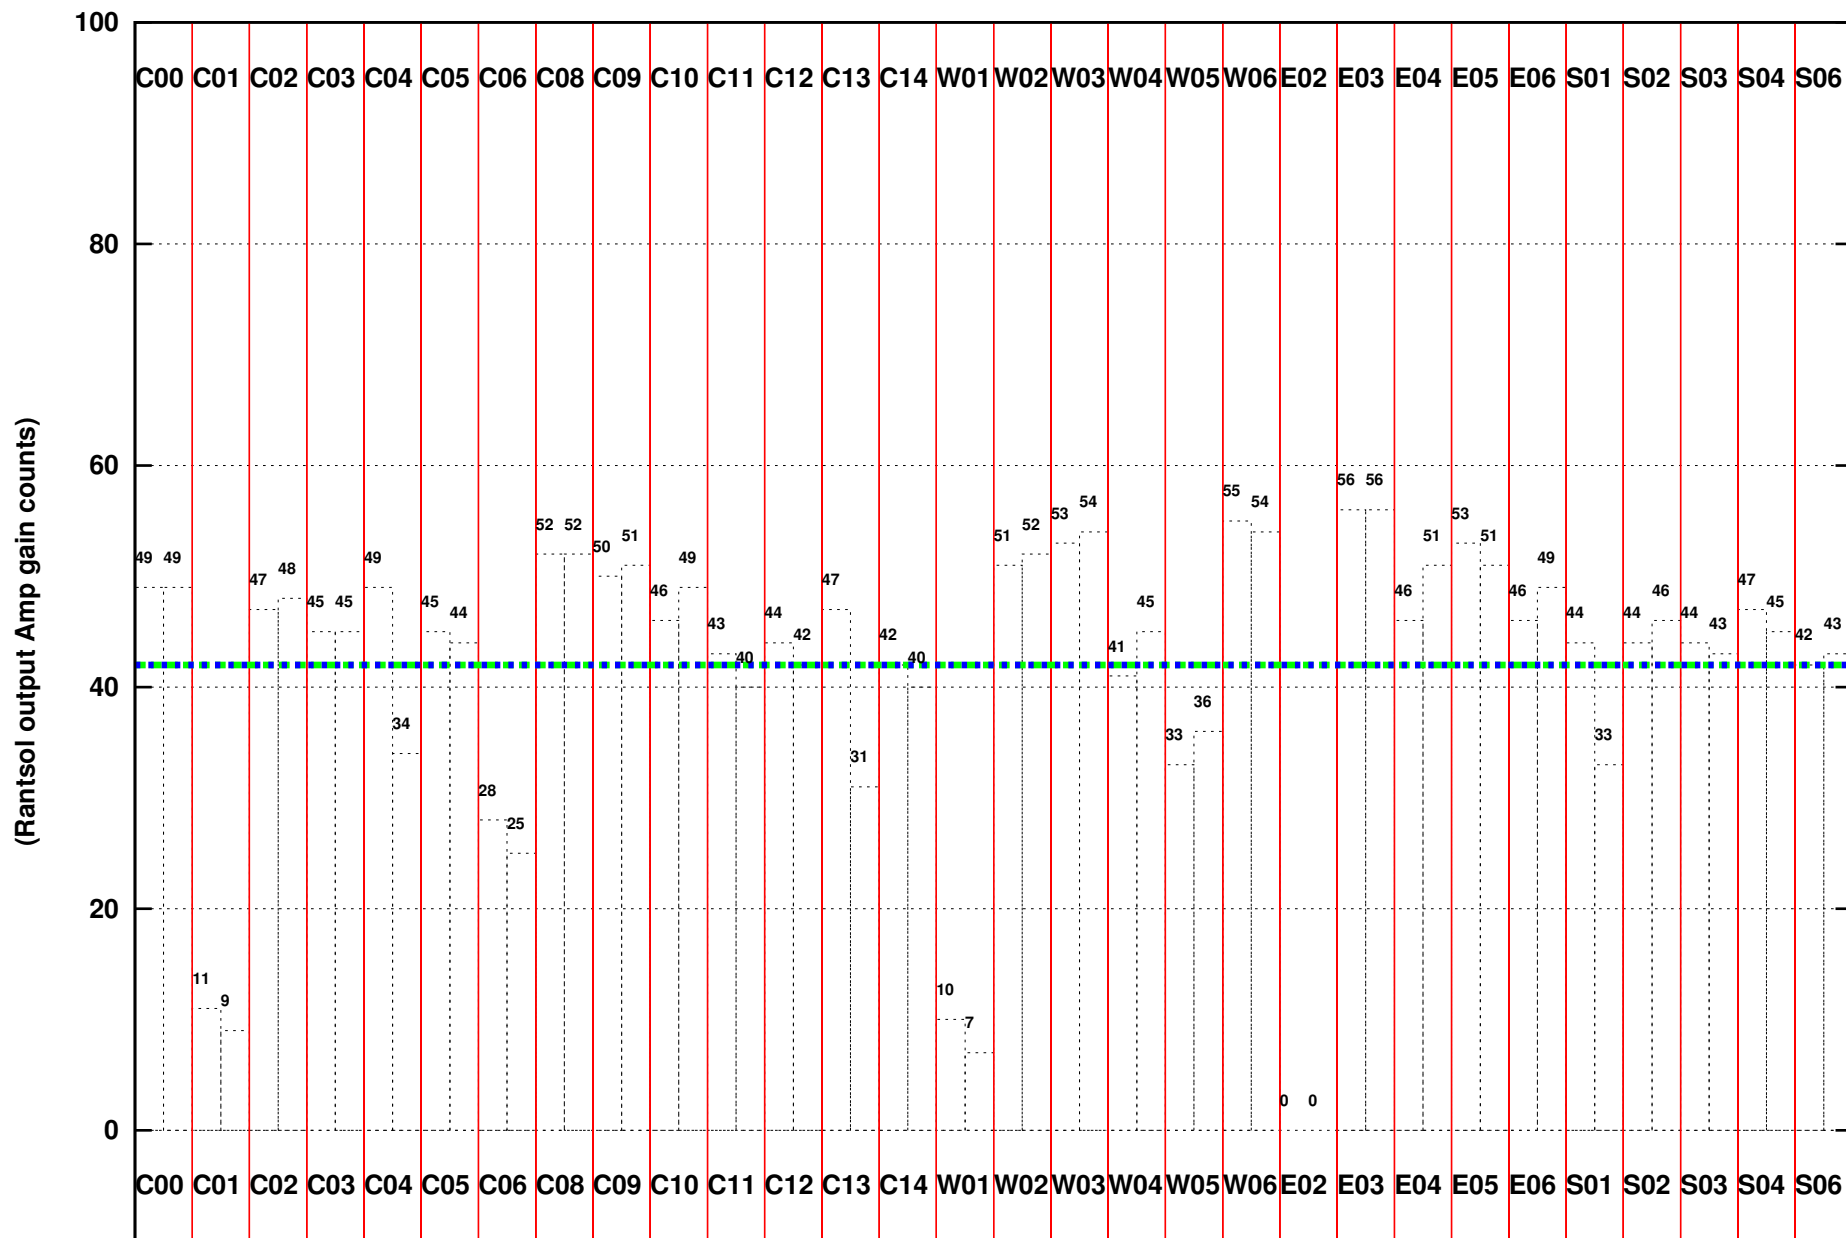

FRINGE STATUS (Rf:1409.000,1409.000 MHz., LO1:1460.000,1460.000 MHz., LO4/5:149.000,156.000 MHz.)

(File:/gsbifrddata1/20aug/ddtc287_20aug2023_b5_gsb.lta, scan:0, chan:128, Src:3C286, Date:20Aug2023 13:14:04)