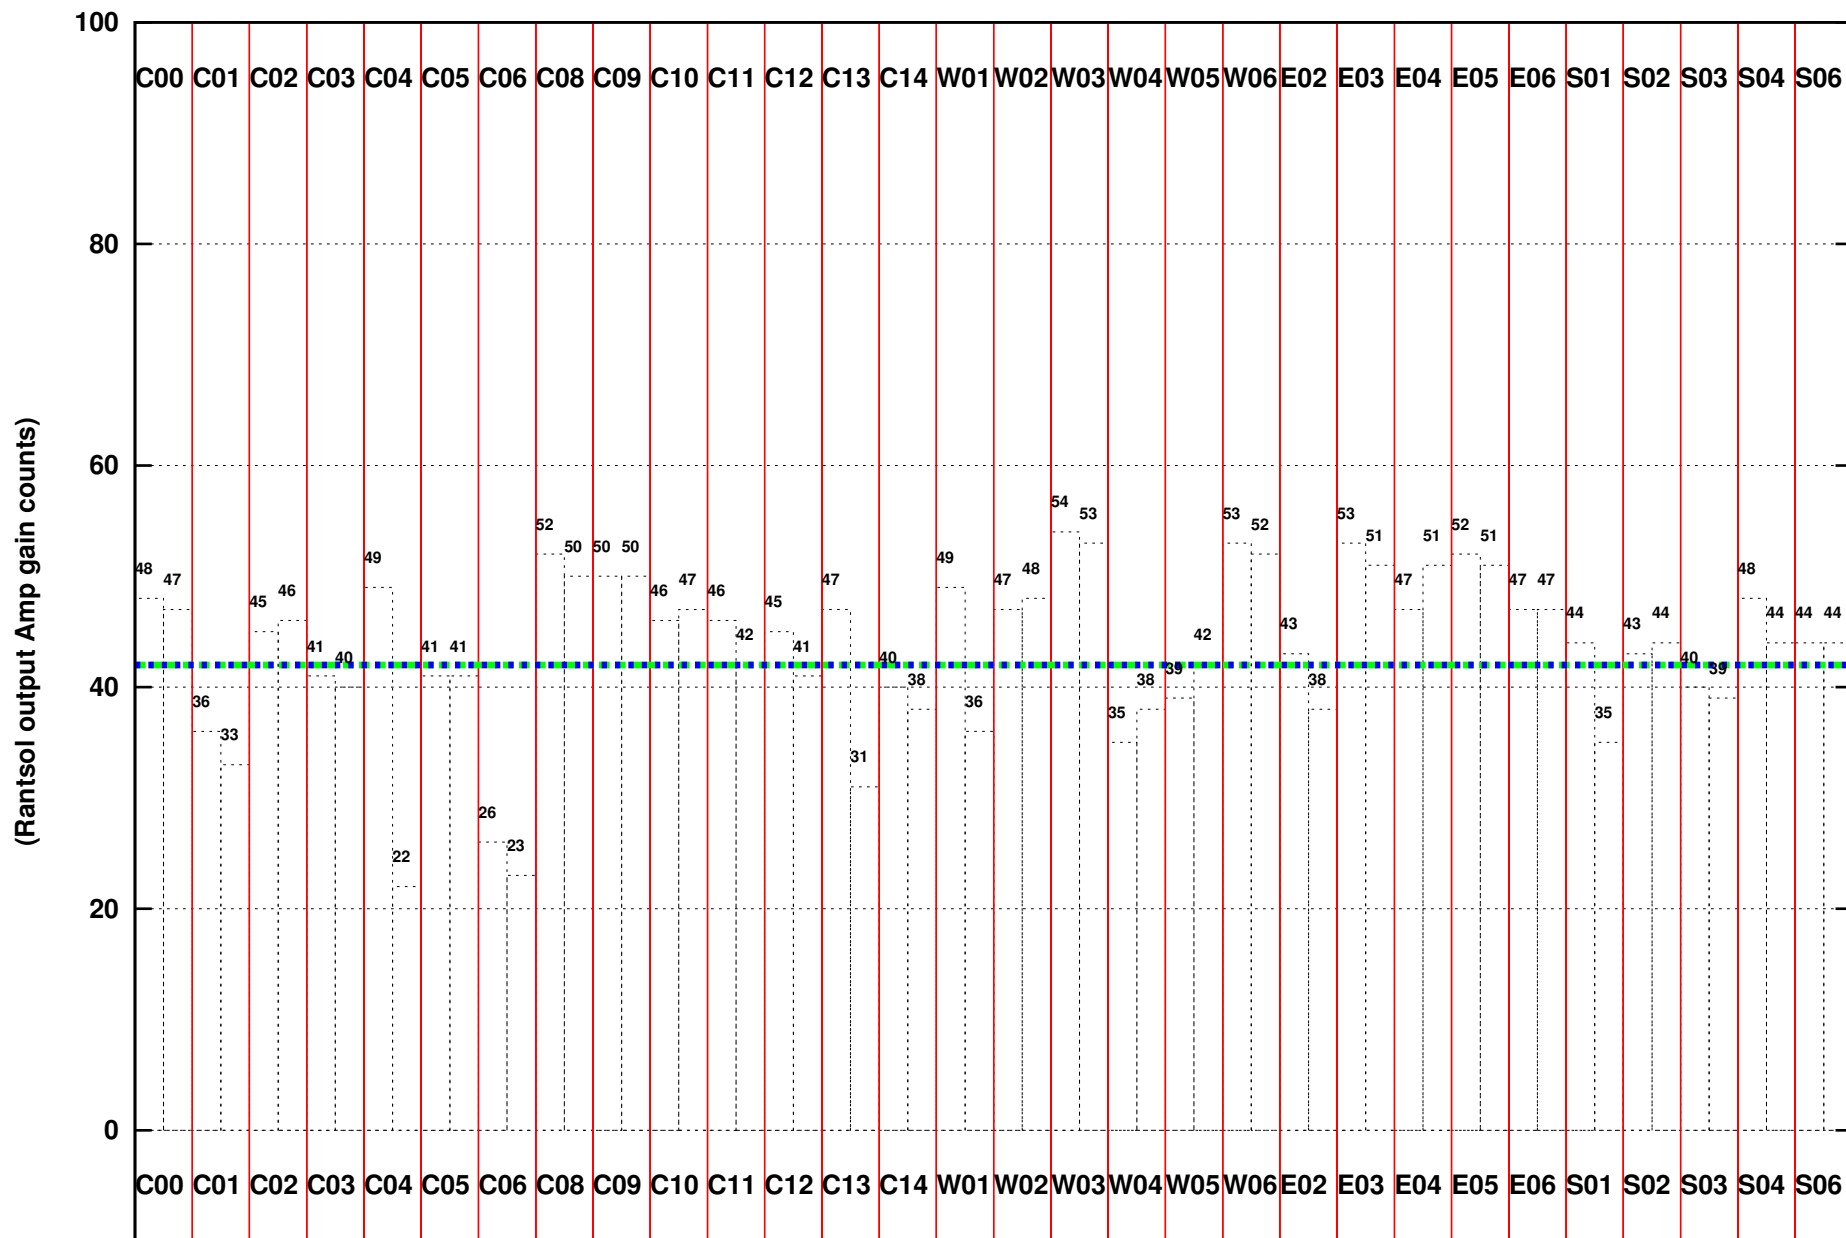

FRINGE STATUS (Rf:1409.000,1409.000 MHz., LO1:1460.000,1460.000 MHz., LO4/5:149.000,156.000 MHz.)

( File:/gsbifrddata/20aug/44\_052\_20aug2023\_b5\_gsb.lta, scan:0, chan:128, Src:3C286, Date:20Aug2023 20:26:00)