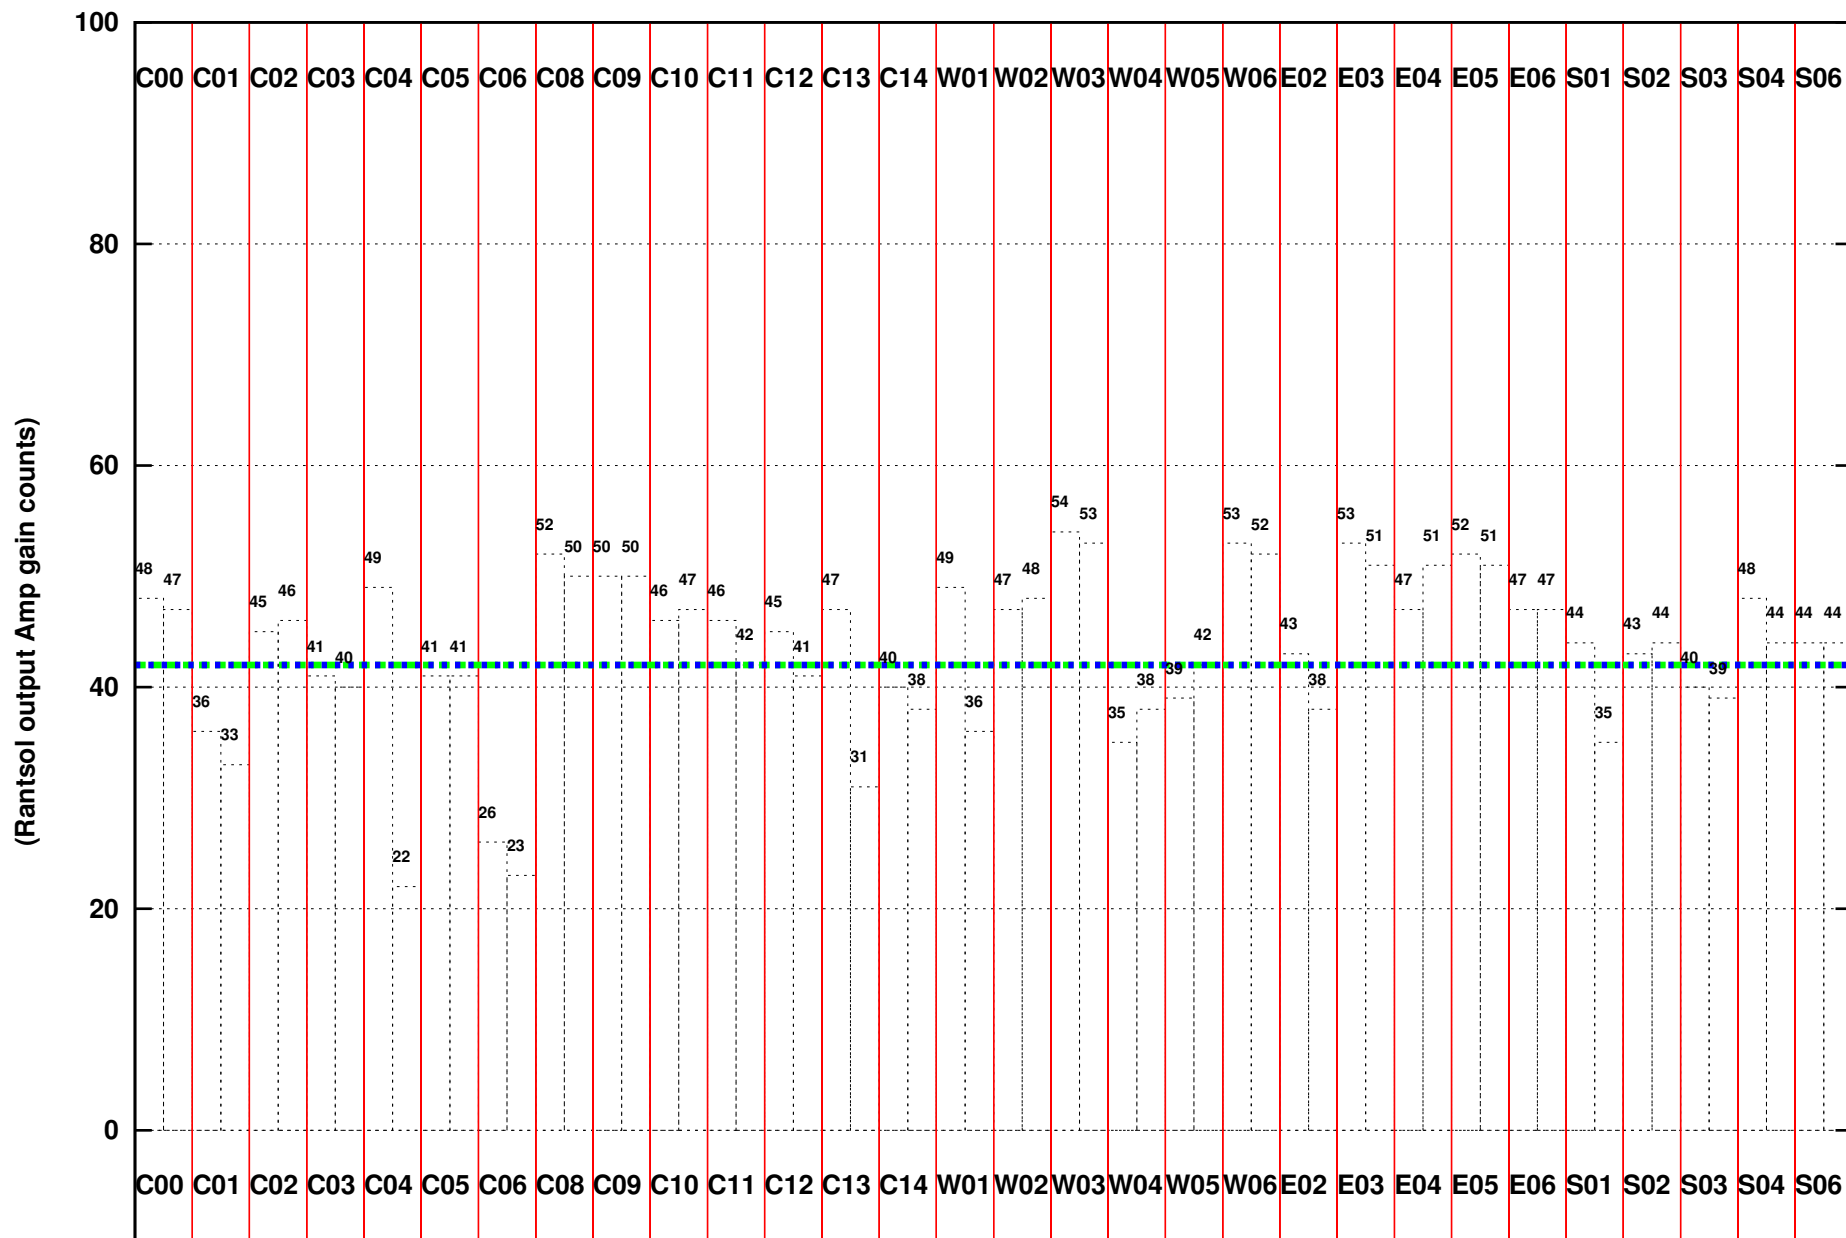

FRINGE STATUS (Rf:1409.000,1409.000 MHz., LO1:1460.000,1460.000 MHz., LO4/5:149.000,156.000 MHz.)

(File:/gsbifrdta/20aug/44_052_20aug2023_b5_gsb.lta, scan:0, chan:128, Src:3C286, Date:20Aug2023 20:26:00)