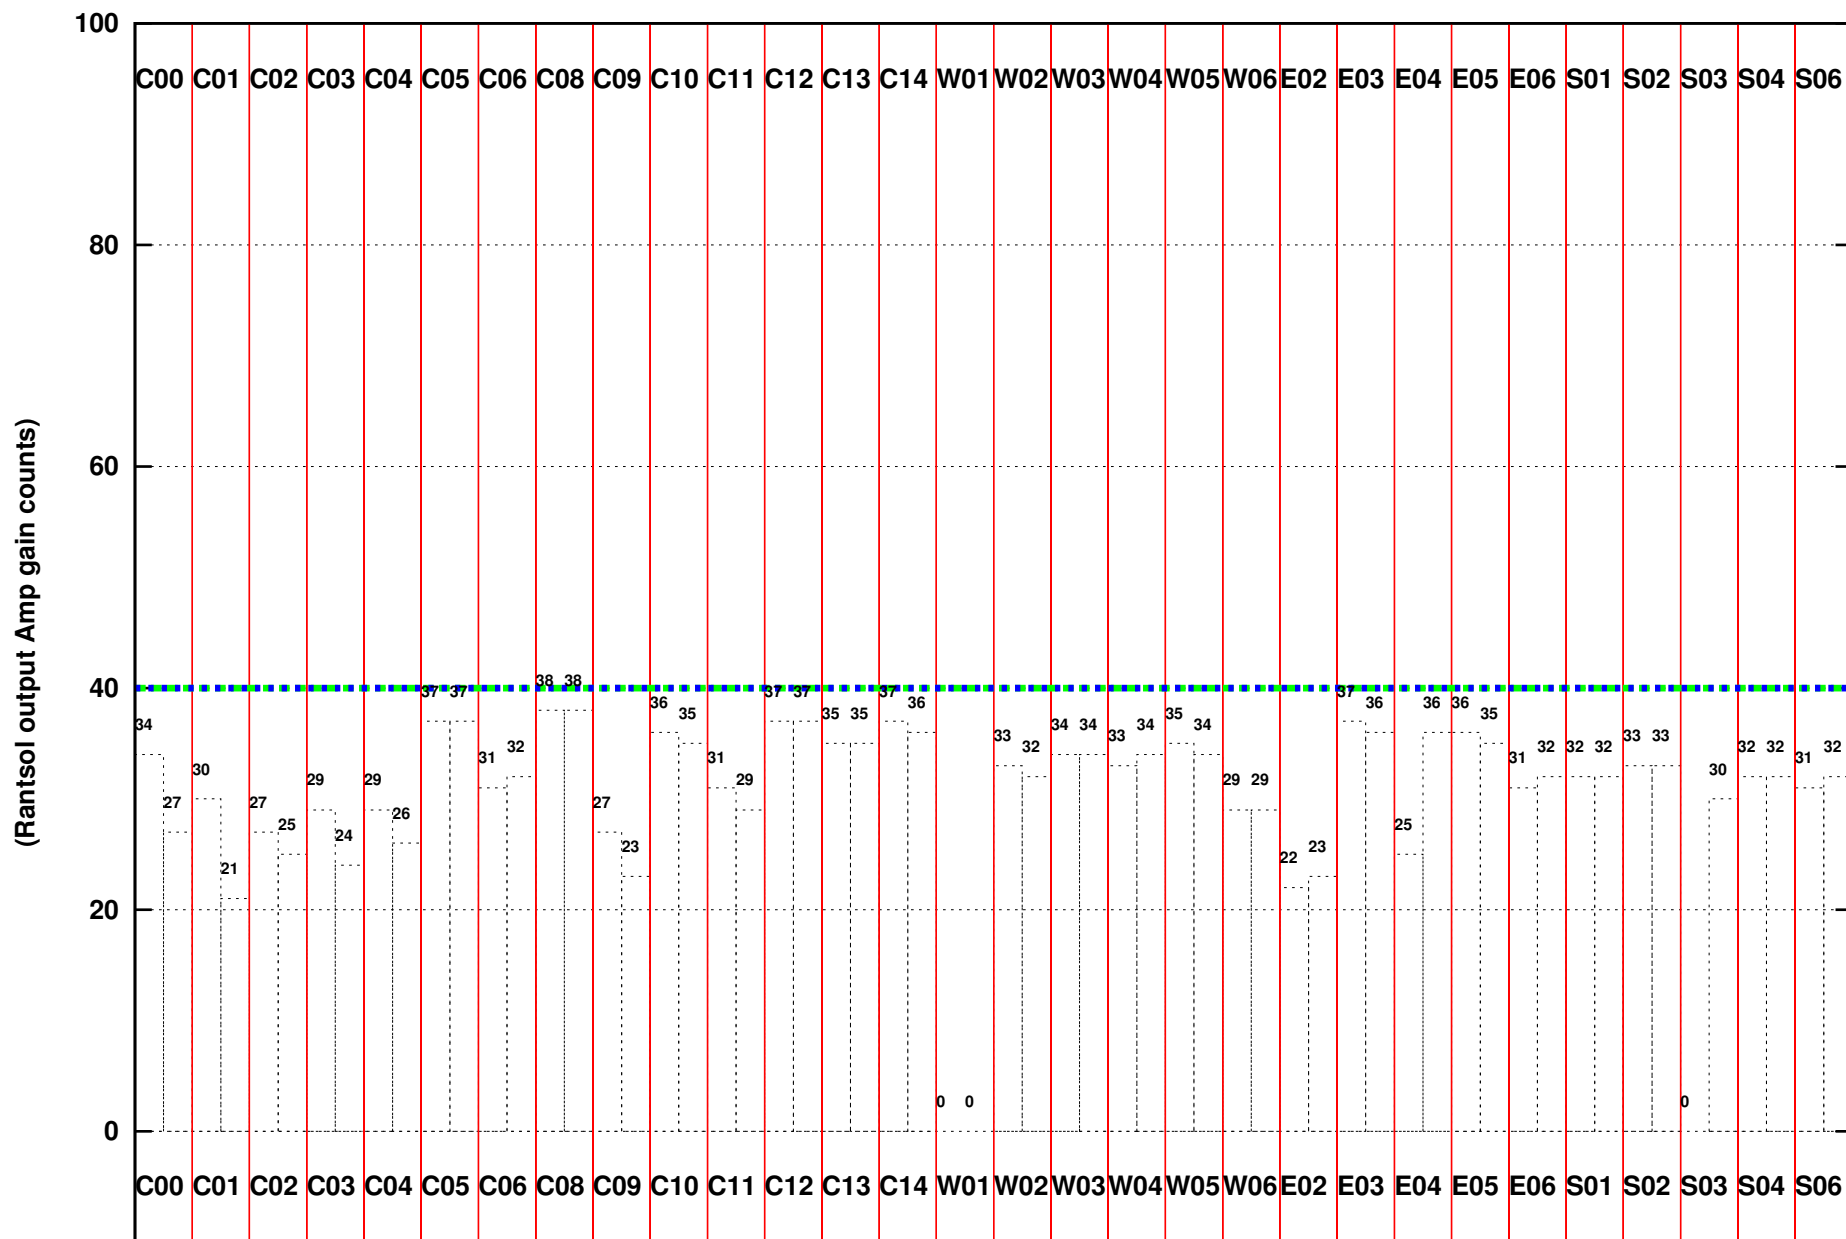

FRINGE STATUS (Rf:306.000,306.000 MHz., LO1:255.000,255.000 MHz., LO4/5:149.000,156.000 MHz.)

(File:/gsbifrddata1/27aug/44_085_27aug2023_b3_gsb.lta, scan:0, chan:128, Src:3C147, Date:27Aug2023 07:12:20)