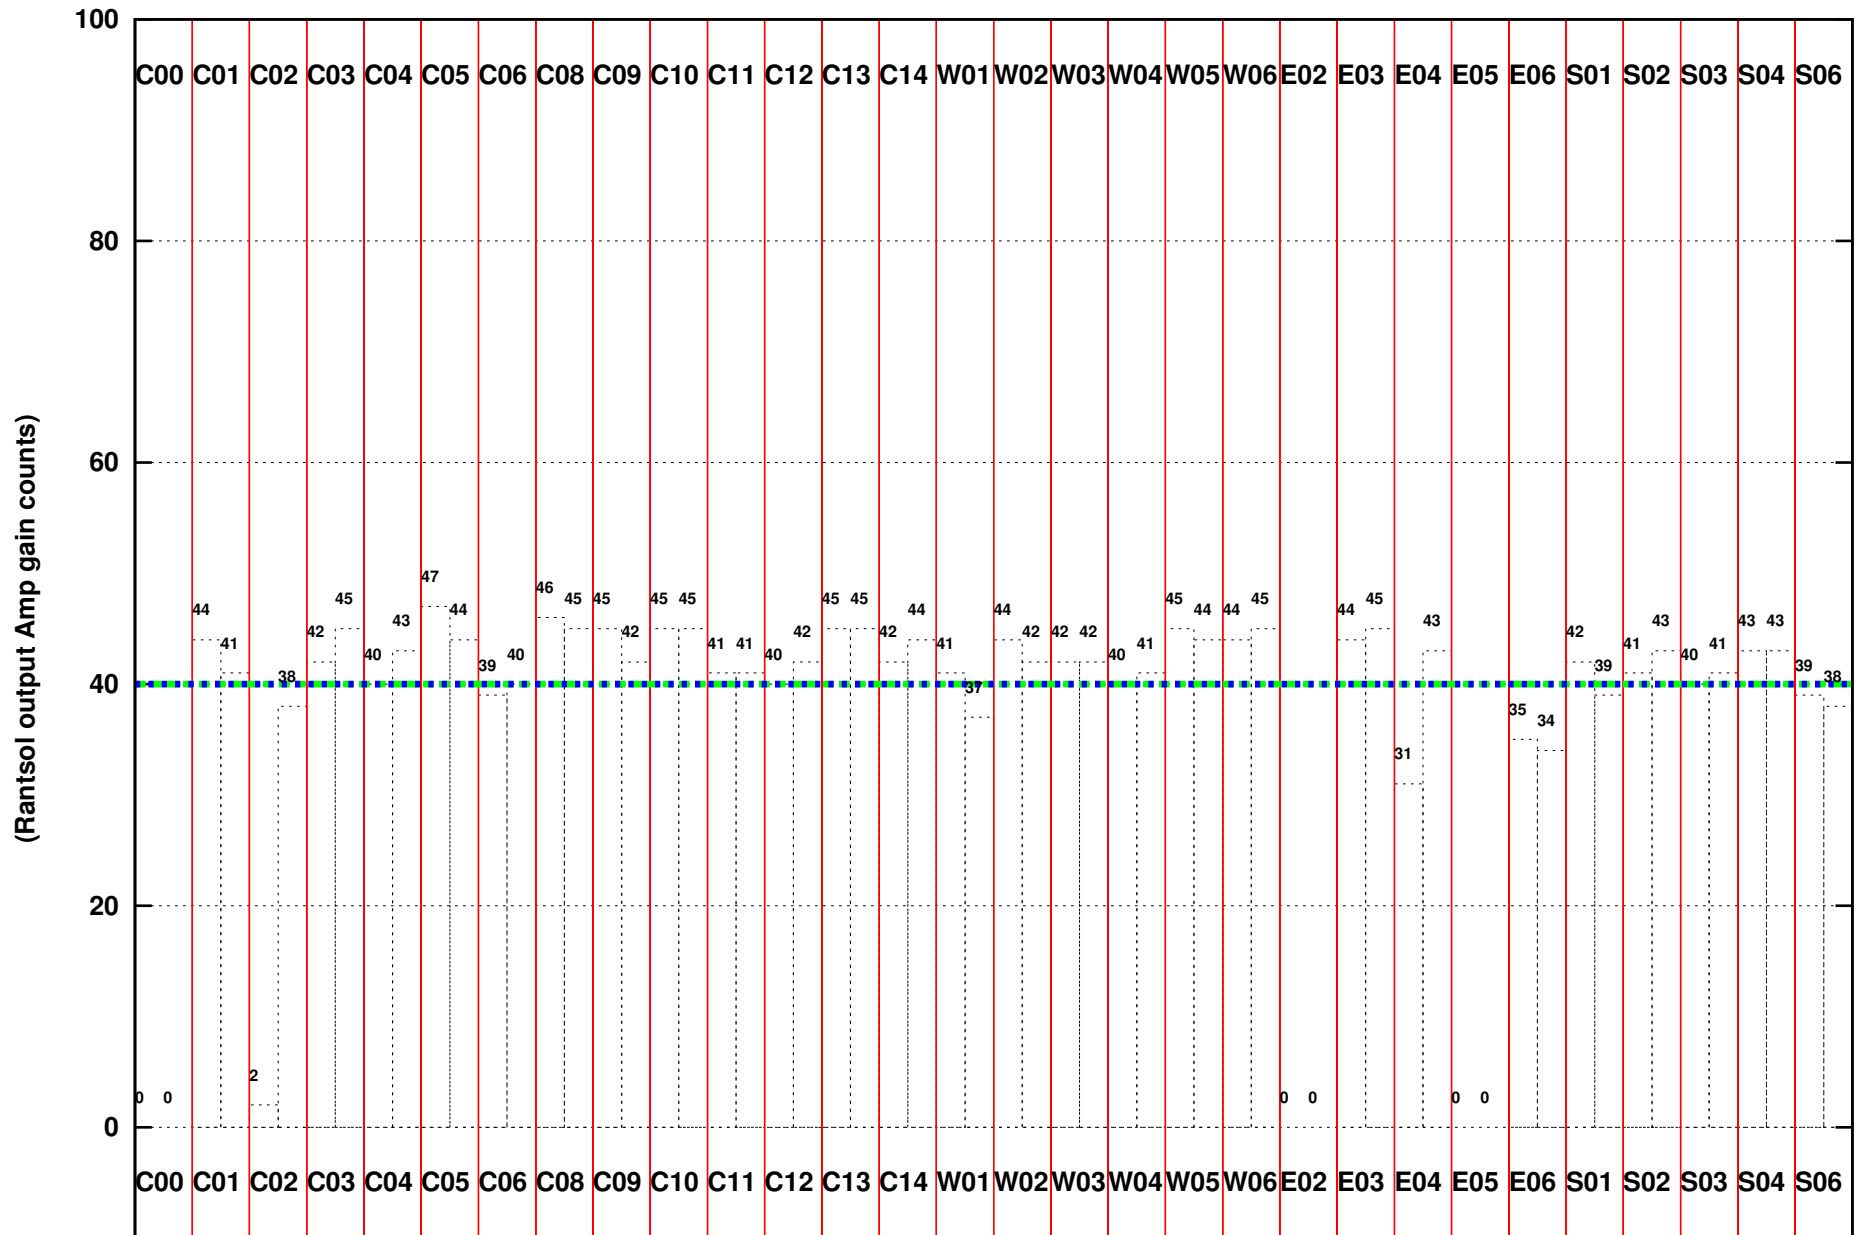

FRINGE STATUS (Rf:306.000,306.000 MHz., LO1:255.000,255.000 MHz., LO4/5:149.000,156.000 MHz.)

( File:/gsbifrddata1/28aug/44\_001\_28aug2023\_b3\_gsb.lta, scan:0, chan:128, Src:3C286, Date:28Aug2023 14:22:09)