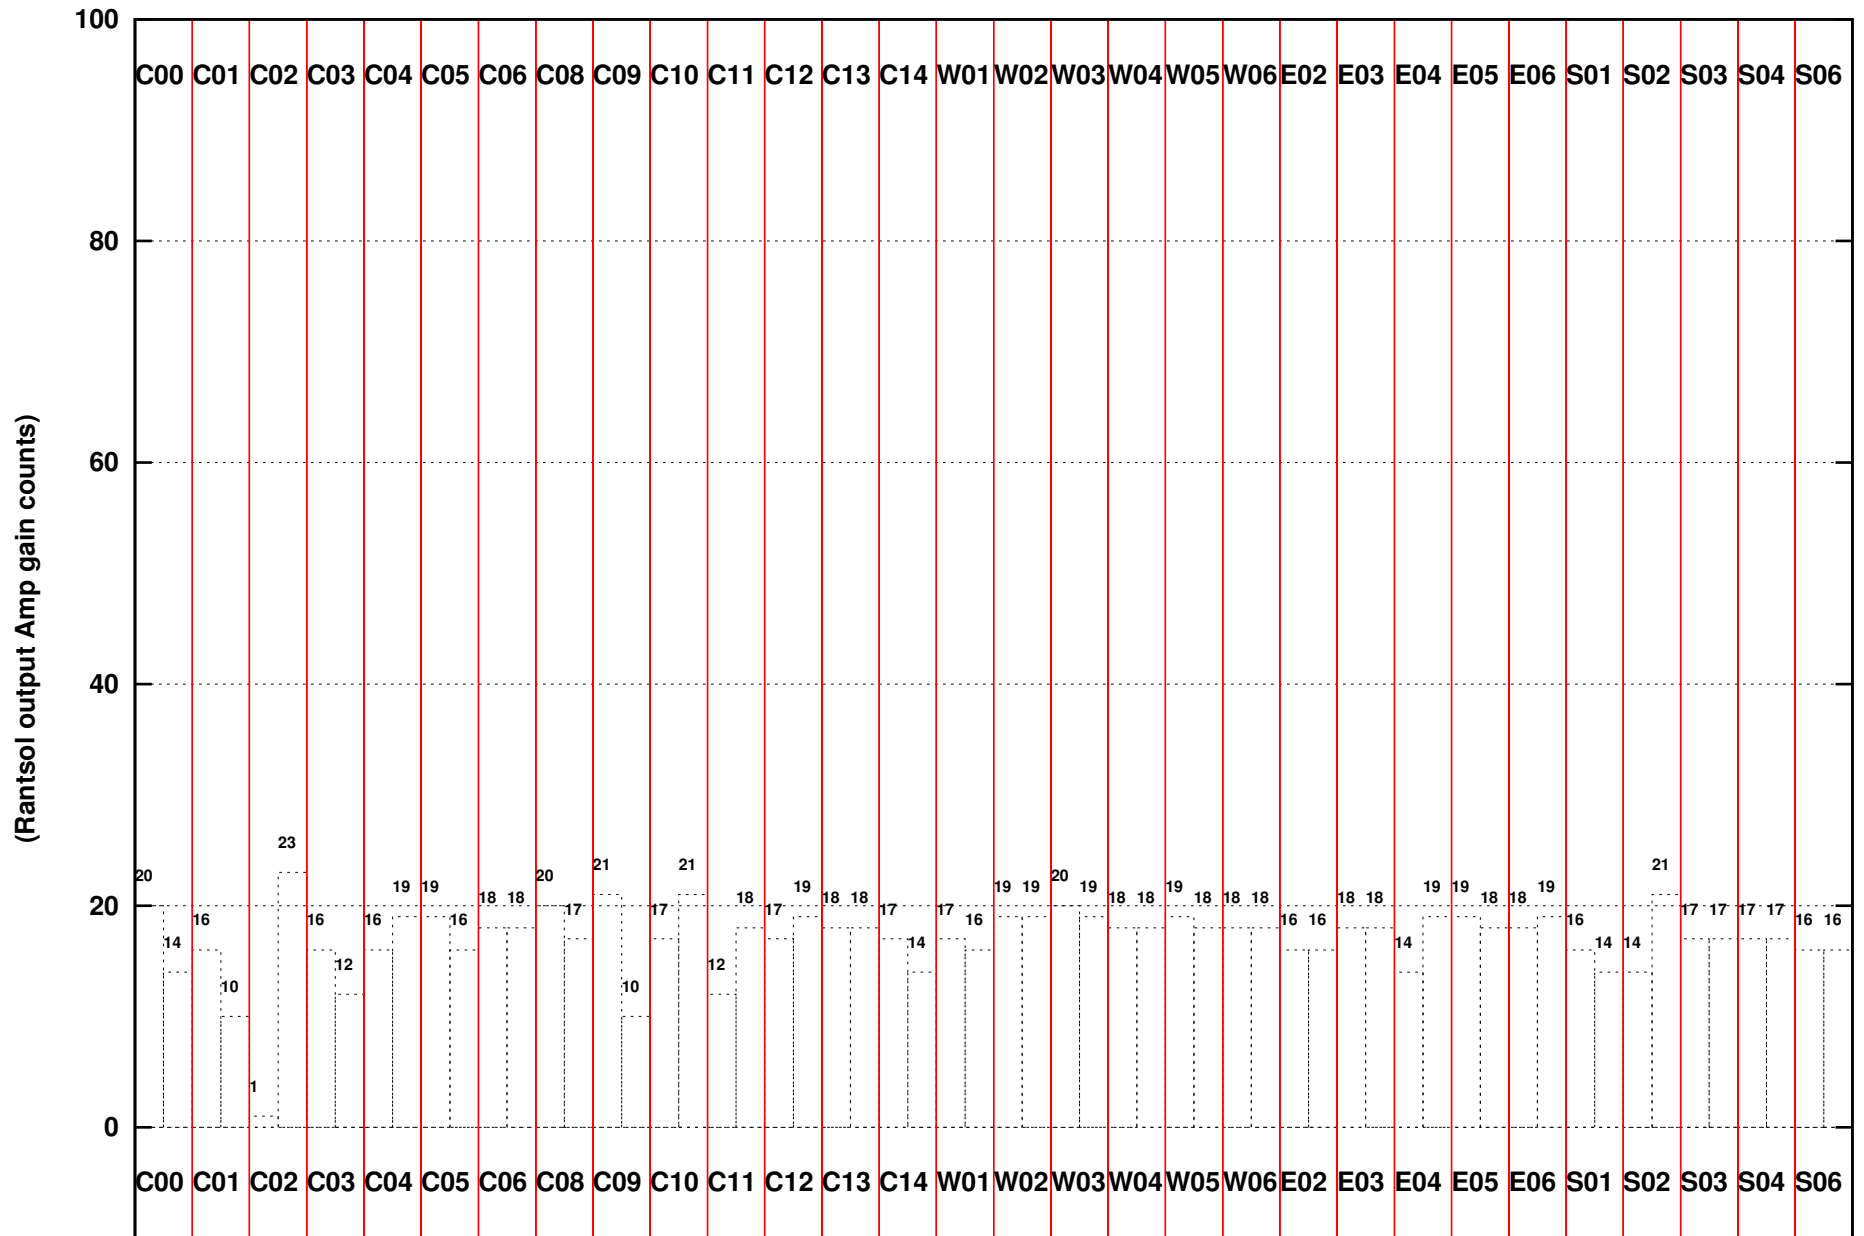

FRINGE STATUS (Rf:306.000,306.000 MHz., LO1:255.000,255.000 MHz., LO4/5:149.000,156.000 MHz.)

( File:/gsbifdata1/29aug/ddtc295\_29aug2023\_b3\_gsb.lta, scan:0, chan:128, Src:1526-138, Date:29Aug2023 18:25:55)