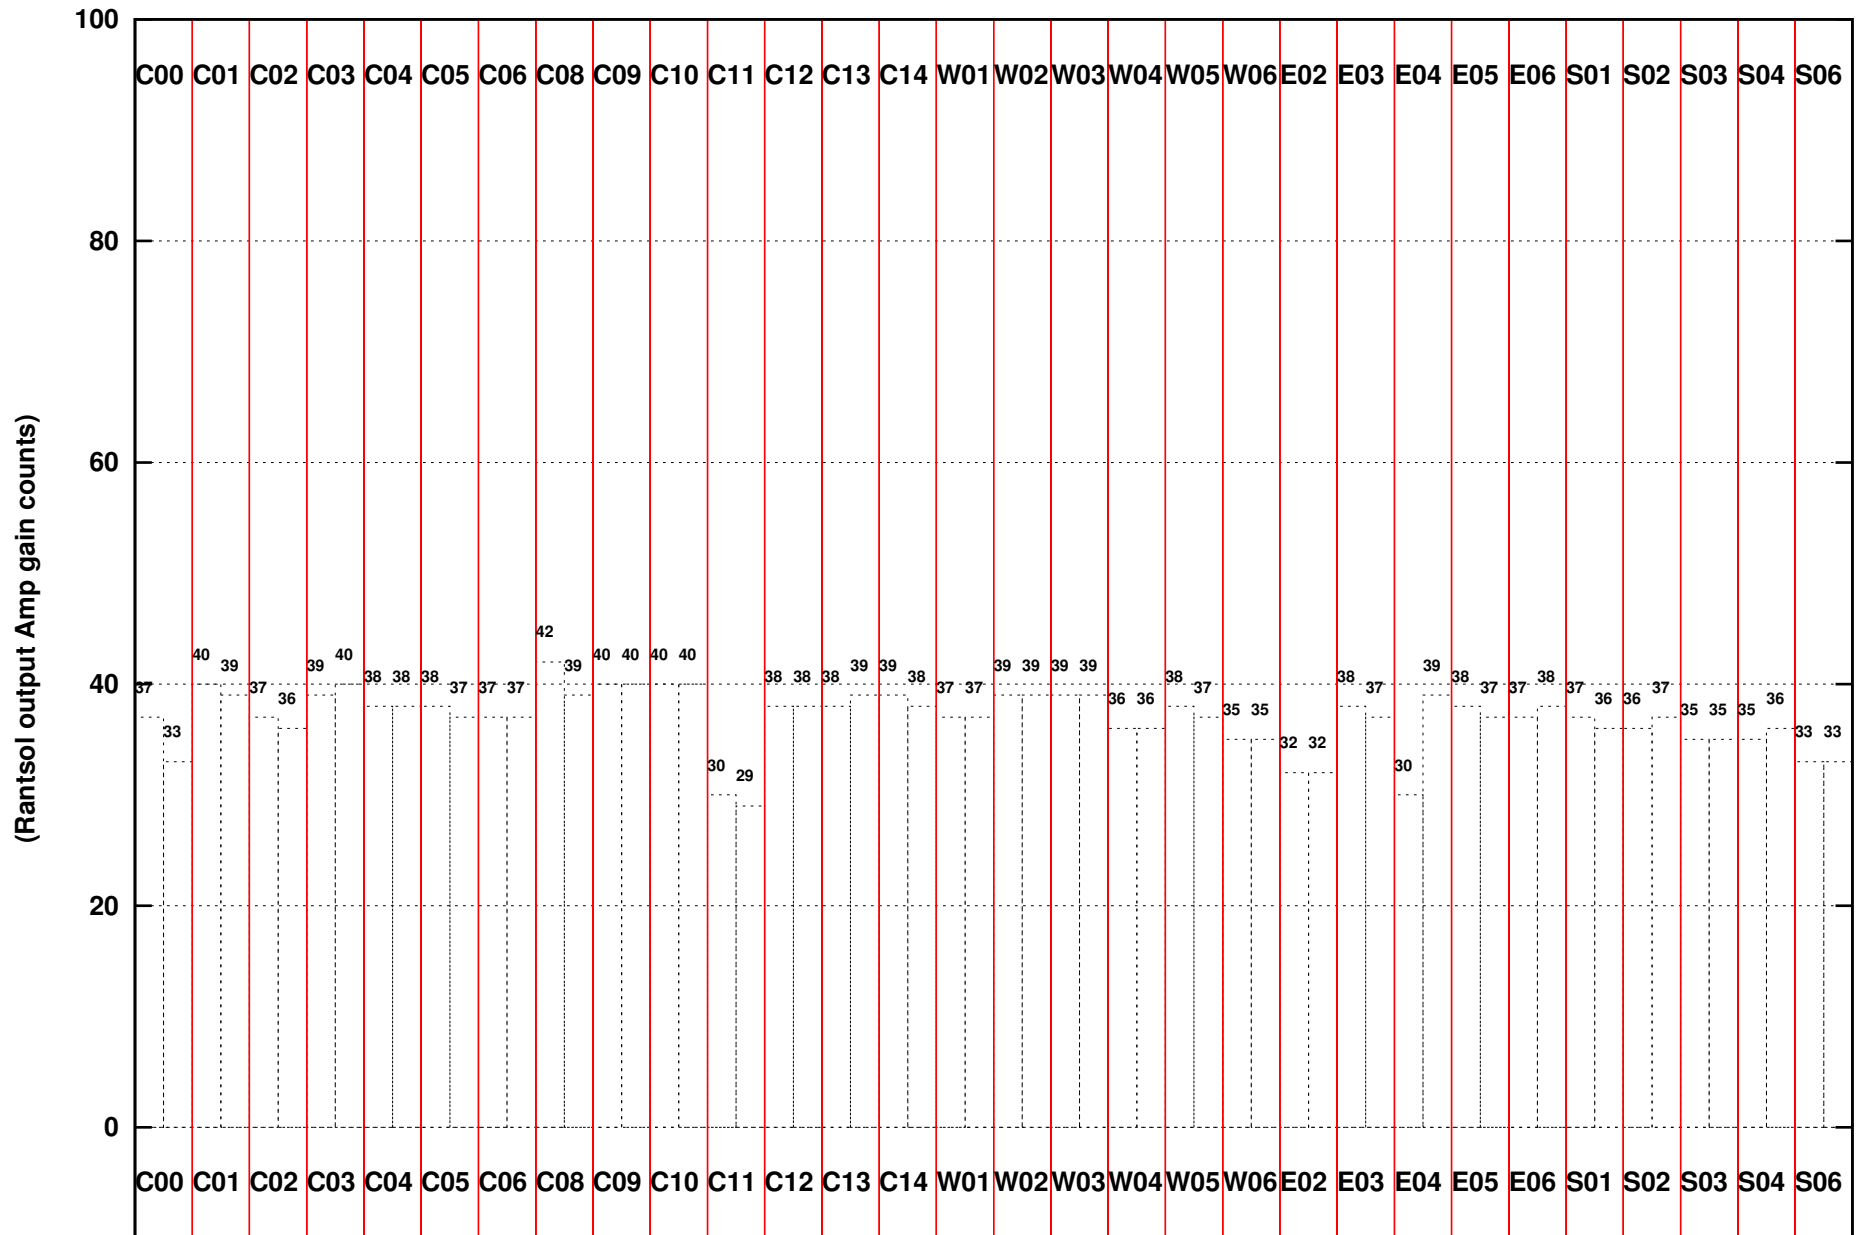

FRINGE STATUS (Rf:306.000,306.000 MHz., LO1:255.000,255.000 MHz., LO4/5:149.000,156.000 MHz.)

(File:/gsbifrddata1/29aug/44_103_29aug2023_b3_gsb.lta, scan:0, chan:128, Src:3C468.1, Date:29Aug2023 21:16:59)