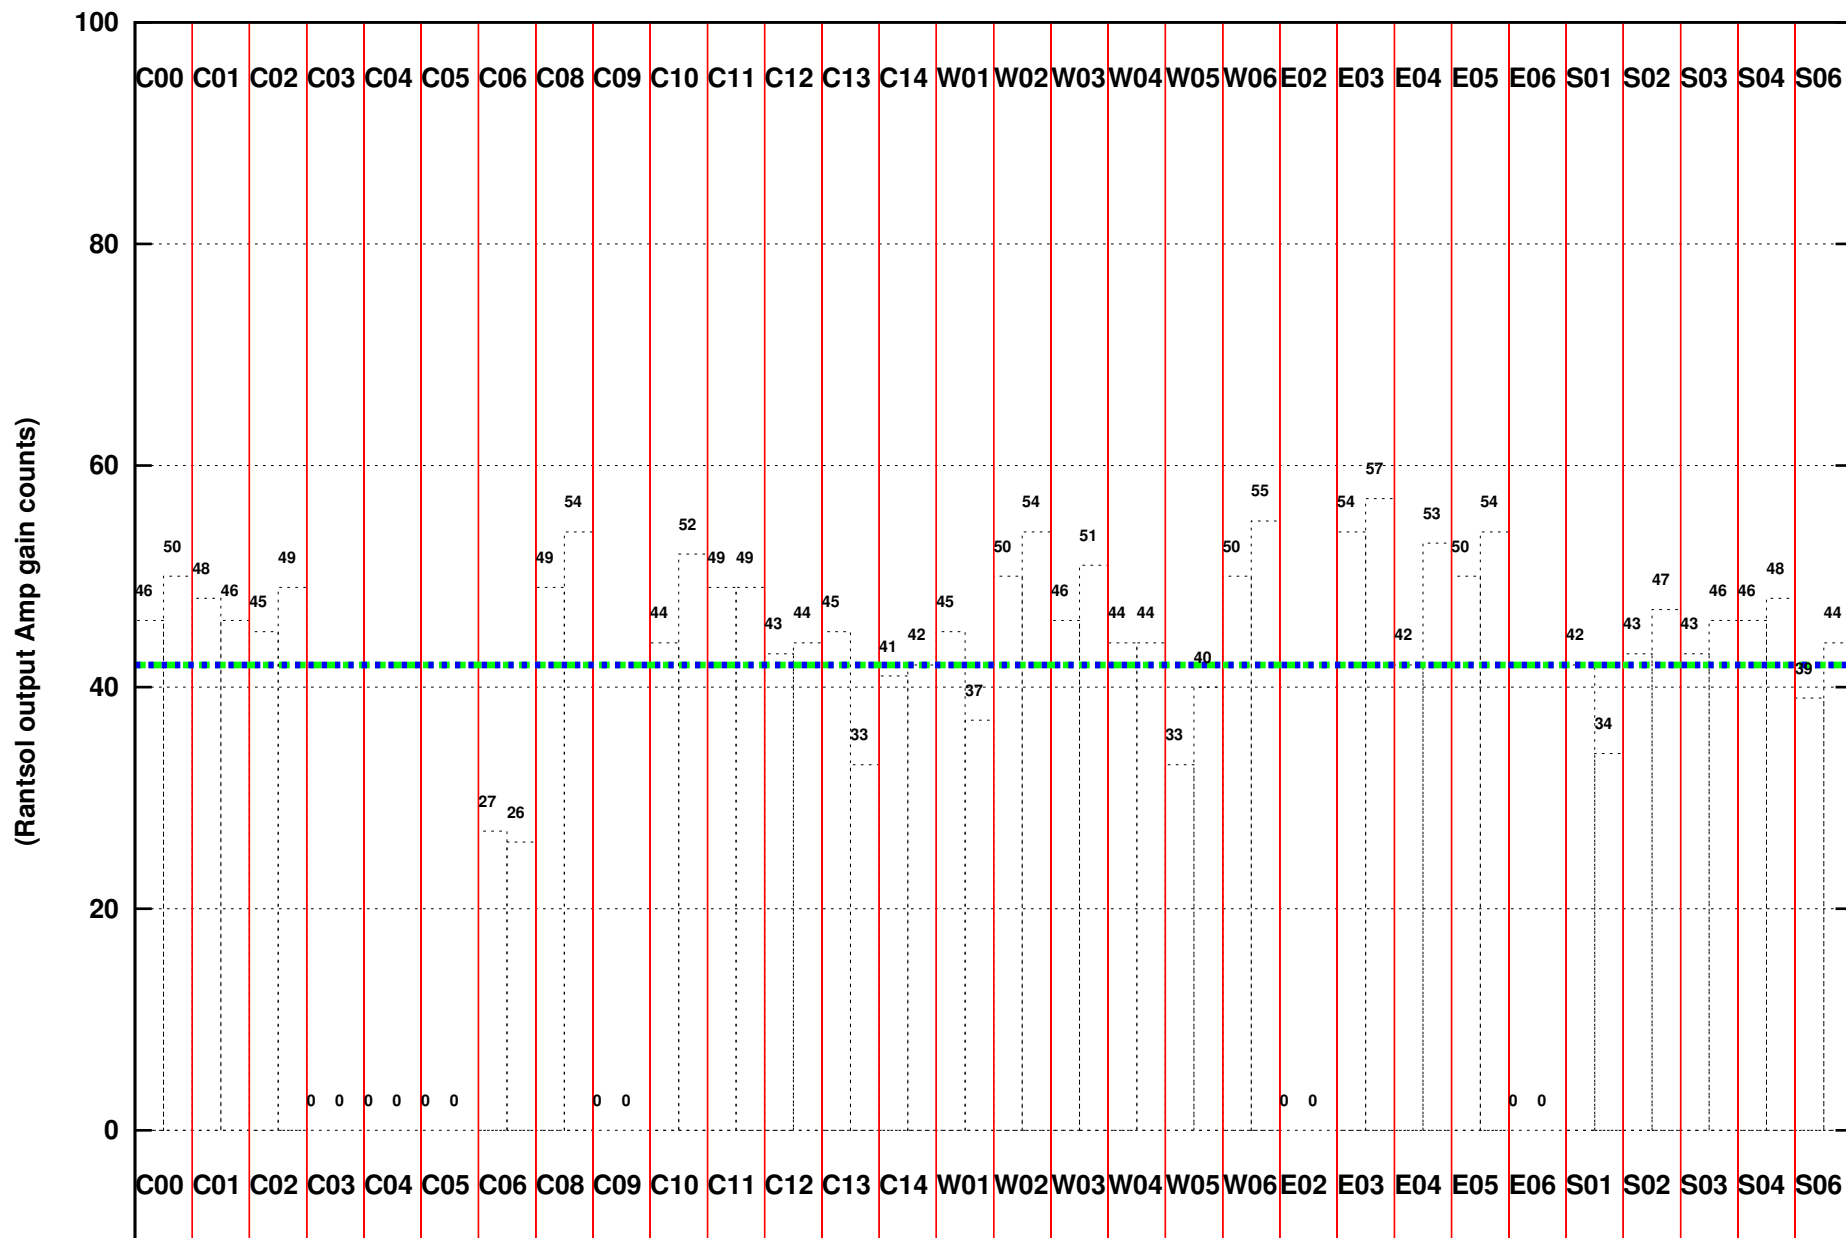

FRINGE STATUS (Rf:1409.000,1409.000 MHz., LO1:1460.000,1460.000 MHz., LO4/5:149.000,156.000 MHz.)

( File:/gsbifrddata1/01sep/44\_022\_01sep2023\_b5\_gsb.lta, scan:0, chan:128, Src:3C286, Date:01Sep2023 14:12:05)